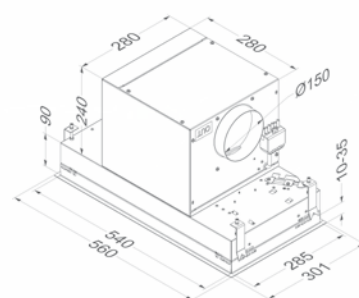

Navn	Farge	Bredde	Ventilasjon	Energiklasse	Kapasitet m³/t	Lydnivå dBA	Belysning	Dimensjon uttak	Pris (NOK)
5911 Sky Mini	børstet stål	60 cm	NR	A	210/353/469/576	35/50/57/61	4 x 2W LED	150	16.810

For mer informasjon om alternativet for resirkulasjon, se side 17.