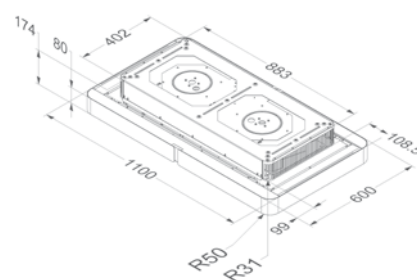

Navn	Farge	Bredde	Ventilasjon	Kapasitet m ³ /t	Lydnivå dBA	Belysning	Dimensjon uttak	Pris (NOK)
5902 Cloud	hvit RAL 9003	110 cm	R	257/401/487/608	47/55/59/64	LED (2.400 - 5.000K)	ingen	39.560

For mer informasjon om alternativet for resirkulasjon, se side 17.