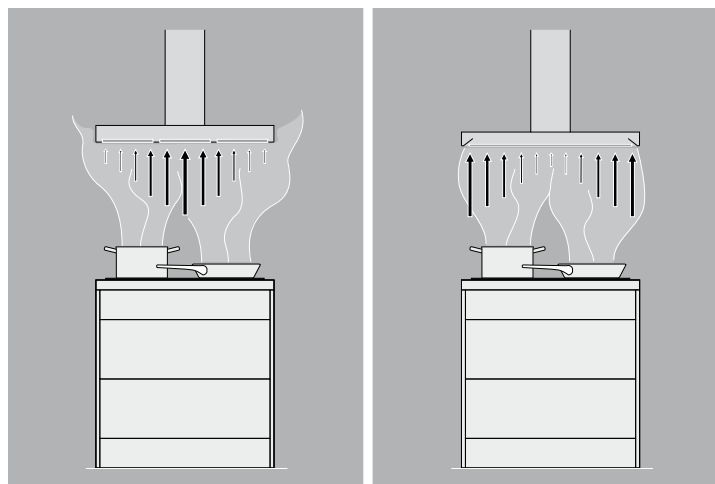

Illustrasjonsfoto kantsug