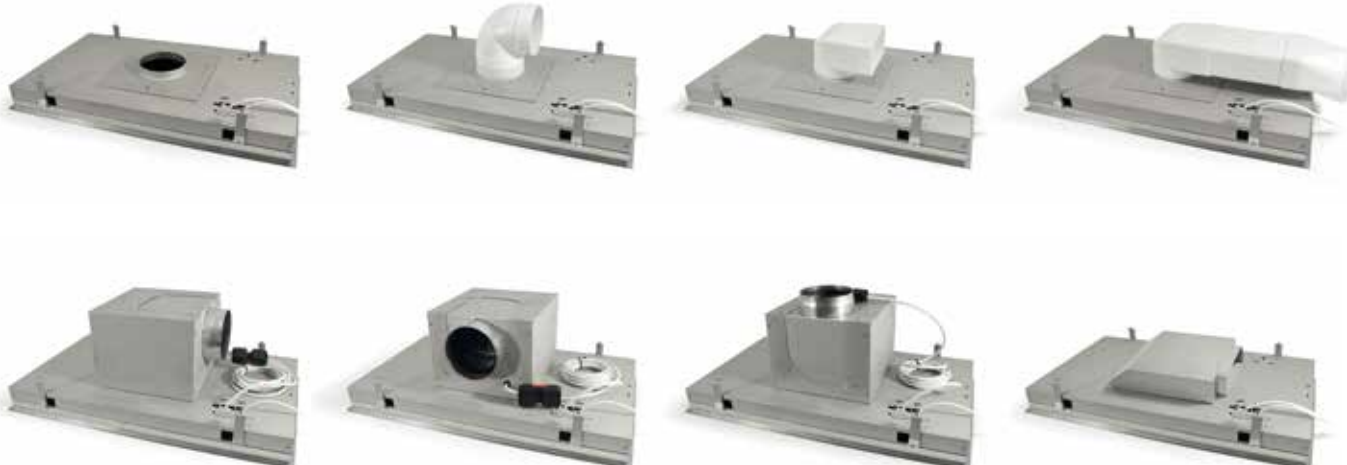

NOK 1.690

ADAPTER FOR BEGRENSET MONTERINGSDYBDE

Dette nyttige tilbehøret skaper den perfekte kontakten fra Sky takhette til en jevn kanal i et lukket rom.

9630

Gjelder Sky

NOK 1.650

RESIRKULASJON

Matlukten og dampen blir filtrert av monoblokkfilteret. Støy dempes ytterligere. Luften blir da sluppet tilbake til kjøkkenet gjennom karbonfilter.