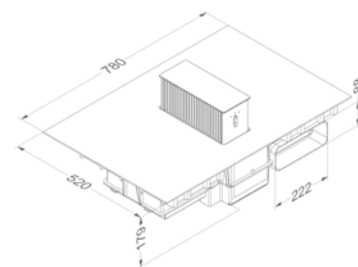

Navn	Farge	Bredde	Ventilasjon	Energiklasse	Kapasitet m ³ /t	Lydnivå dBA	Lufthastighet	Dimensjon uttak	Pris (NOK)
5900 One	Sort glass	78 cm	NR	B	210-640	40-70	/	222x88	46.900

For mer informasjon om alternativet for resirkulasjon, se side 17.