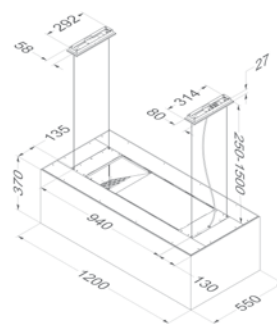

Navn	Farge	Bredde	Ventilasjon	Energiklasse	Kapasitet m³/t	Lydnivå dBA	Belysning	Dimensjon uttak	Pris (NOK)
5914 Cube	hvit RAL 9003	120 cm	R	B	185/318/429/497	39/52/58/61	4 x 2W LED + 2 x 8W & 2 x 21 W T5	ingen	32.090

Tilbehør:
9625 Sett med opphengsvaier **NOK 750**