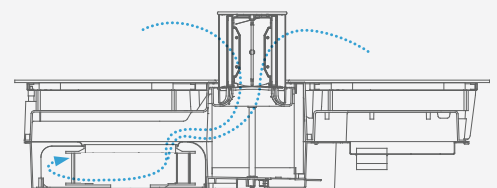

One. Installasjon

Full fleksibilitet

Takket være One's lave innbyggingshøyde på bare 17,9 cm (uten glass), vil maksimal plass i skapene under være garantert. Med alternativet for normalventilasjon kan du bestemme hvor den skal sendes ut: umiddelbart bak på samme nivå som One, via gulvet, eller under skapet. Hvis du velger alternativet for resirkulasjon, vil du unngå varmeutslipp ut av huset og spare energi. Vi anbefaler deg å bruke et sokkelfilter med integrert monoblokkfilter som absorberer all lukt og damp og bringer frisk luft inn på kjøkkenet.

Se s. 17 for mer informasjon om resirkulasjon

One. Installasjon

Rommet du alltid forestilte deg

Dette teknologiske vidunderet har ikke bare høy ytelse, men overrasker også, takket være dens geniale konsept og utforming. One's kjøkkenhette med sin høyde på 11 cm, er senteret for aktiviteten, slik at all damp og lukt fjernes raskt og effektivt. Når den ikke brukes, forsvinner den helt inn i platetoppen. Så One passer perfekt inn i sine omgivelser.

Kjøkkenhette tiltrekker seg dampen på innsiden så den flyter problemfritt gjennom apparatet.