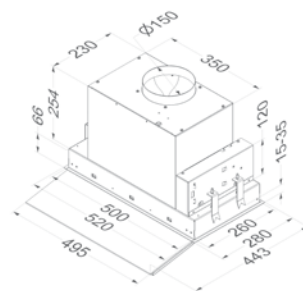

Navn	Farge	Bredde	Ventilasjon	Energiklasse	Kapasitet m³/t	Lydnivå dBA	Belysning	Dimensjon uttak	Pris (NOK)
5912 Vela	børstet stål	60 cm	NR	A	257/426/564/652	39/51/58/61	1 x 15 W TL8	150	13.450

For mer informasjon om alternativet for resirkulasjon, se side 17.