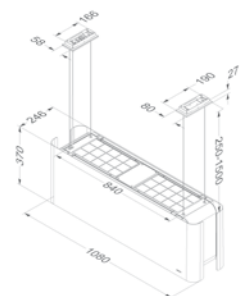

MOOD

AMBISIØST DESIGN KOMBINERT MED RESIRKULASJON

Kjøkkenøy-ventilator med resirkulasjon / Slank og moderne utforming med avrundede kanter / Detaljert lysfunksjon (matlagingsmodus og atmosfæremodus, justerbar farge- og lysintensitet (2 700 - 5 000 K) og av/på-knapp) / LED-belysning innlemmet etter Hi-Macs / Rengjøringsindikator for fett- og resirkulasjonsfiltre / Autostopp etter tre timer / Etterventilasjon / Med lydtemper / Kantsug for høyere effektivitet / Med fjernkontroll

Navn	Farge	Bredde	Ventilasjon	Energiklasse	Kapasitet m³/t	Lydnivå dBA	Belysning	Dimensjon uttak	Pris (NOK)
5901 Mood	hvit RAL 9003	110 cm	R		235/369/445/571	48/54/59/63	LED (2.400 - 5.000K)	ingen	37.850
5916 Mood farge	NCS Farge	110 cm	R		235/369/445/571	48/54/59/63	LED (2.400 - 5.000K)	ingen	41.500

Tilbehør:
9625 Sett med opphengsvaier NOK 750