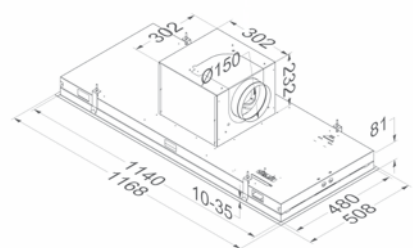

Navn	Farge	Bredde	Ventilasjon	Energi-klasse	Kapasitet m ³ /t	Lydnivå dBA	Belysning	Dimensjon uttak	Pris (NOK)
5903 Sky	børstet stål	90 cm	NR	A	269/447/591/707	34/48/55/59	4 x 2W LED	150	24.380
5904 Sky	hvit RAL 9003	90 cm	NR	A	269/447/591/707	34/48/55/59	4 x 2W LED	150	24.380
5907 Sky ekstern motor	børstet stål	90 cm	N				4 x 2W LED	150	21.240
5908 Sky ekstern motor	hvit RAL 9003	90 cm	N				4 x 2W LED	150	21.240
5905 Sky	børstet stål	120 cm	NR	A+	271/455/602/693	35/47/55/58	4 x 2W LED	150	27.840
5906 Sky	hvit RAL 9003	120 cm	NR	A+	271/455/602/693	35/47/55/58	4 x 2W LED	150	27.840
5909 Sky ekstern motor	børstet stål	120 cm	N				4 x 2W LED	150	23.070
5910 Sky ekstern motor	hvit RAL 9003	120 cm	N				4 x 2W LED	150	23.070