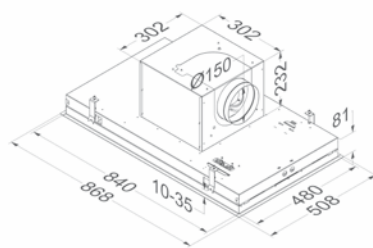

Navn	Farge	Bredde	Ventilasjon	Energi-klasse	Kapasitet m ³ /t	Lydnivå dBA	Belysning	Dimensjon uttak	Pris (NOK)
5903 Sky	børstet stål	90 cm	NR	A	269/447/591/707	34/48/55/59	4 x 2W LED	150	24.380
5904 Sky	hvit RAL 9003	90 cm	NR	A	269/447/591/707	34/48/55/59	4 x 2W LED	150	24.380
5907 Sky ekstern motor	børstet stål	90 cm	N				4 x 2W LED	150	21.240
5908 Sky ekstern motor	hvit RAL 9003	90 cm	N				4 x 2W LED	150	21.240
5905 Sky	børstet stål	120 cm	NR	A+	271/455/602/693	35/47/55/58	4 x 2W LED	150	27.840
5906 Sky	hvit RAL 9003	120 cm	NR	A+	271/455/602/693	35/47/55/58	4 x 2W LED	150	27.840
5909 Sky ekstern motor	børstet stål	120 cm	N				4 x 2W LED	150	23.070
5910 Sky ekstern motor	hvit RAL 9003	120 cm	N				4 x 2W LED	150	23.070