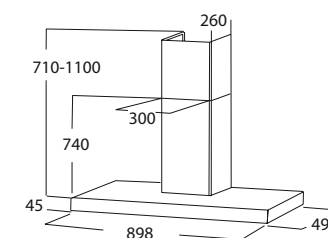

VEGG

N
E
S
B
F
KV

SIGMA 90 vegg

Best.nr.

5639	90 cm normal m/komfyrvakt	stål/glass
5644	90 cm balansert m/komfyrvakt	stål/glass
5637	90 cm sentralventilasjon m/komfyrvakt	stål/glass

9260 installasjonspakke 125 mm
9261 installasjonspakke 150 mm
9200 kanal til forlenging - maks takhøyde 330 cm. Oppgi takhøyde.

Maks 610 m³/t. Oppgi alltid type motor/aggregat dersom hetta skal tilkobles dette.

N
BF
KV

LETO vegg

Best.nr.

5617	90 cm normalventilasjon m/komfyrvakt	stål
5609	90 cm balansert-/fellesavtrekk m/komfyrvakt	stål

9260 installasjonspakke 125 mm
9261 installasjonspakke 150 mm

Maks 610 m³/t.
Oppgi alltid type motor/aggregat dersom hetta skal tilkobles dette.

NR
ES
BF
KV

Alle farger

Alle metaller

HERA 60/90 vegg

Best.nr.

1950	60 cm, oppgi ventilasjonstype	børstet stål
1952	60 cm, oppgi ventilasjonstype	farge
1953	60 cm, oppgi ventilasjonstype	m/treverk
1955	90 cm, oppgi ventilasjonstype	børstet stål
1956	90 cm, oppgi ventilasjonstype	farge
1957	90 cm, oppgi ventilasjonstype	m/treverk

9260 installasjonspakke 125 mm
9261 installasjonspakke 150 mm
9340 kullfilter
8008 komfyrvakt, trådløs helintegrert
8050 fjernkontroll
9245 spesialkanal etter mål - inntil 1 m lengde, u-format
9241 spesialkanal etter mål - inntil 1,8 m lengde, u-format
9242 pristillegg skråskjæring av kanal
9300 pristillegg forlenging av hulle - inntil 60 cm, inkl. 1 ekstra spot
9301 pristillegg forlenging av hulle - inntil 120 cm, inkl. 2 ekstra spotter
9302 ekstra spot (i tillegg til 2 stk)

Maks 610 m³/t inkl. 800 LED for normalventilasjon, 622 til andre ventilasjonsformer.
Oppgi alltid type motor/aggregat dersom hetta skal tilkobles dette.
Bredde 60 er inkl. 800 LED.
Bredde 90 er inkl. 1220-66, energiklasse C.