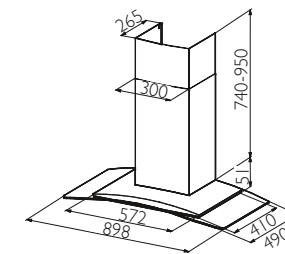

VEGG

N
E
S
B
F
KV

SIGMA 90 vegg

Best.nr.

5639	90 cm normal m/komfyrvakt	stål/glass
5644	90 cm balansert m/komfyrvakt	stål/glass
5637	90 cm sentralventilasjon m/komfyrvakt	stål/glass

9260 installasjonspakke 125 mm
9261 installasjonspakke 150 mm
9200 kanal til forlenging - maks takhøyde 330 cm. Oppgi takhøyde.

Maks 610 m³/t. Oppgi alltid type motor/aggregat dersom hetta skal tilkobles dette.

N
BF
KV

LETO vegg

Best.nr.

5617	90 cm normalventilasjon m/komfyrvakt	stål
5609	90 cm balansert-/fellesavtrekk m/komfyrvakt	stål

9260 installasjonspakke 125 mm
9261 installasjonspakke 150 mm

Maks 610 m³/t.
Oppgi alltid type motor/aggregat dersom hetta skal tilkobles dette.

NR
ES
BF
KV

Alle farger

Alle metaller

HERA 60/90 vegg

Best.nr.

1950	60 cm, oppgi ventilasjonstype	børstet stål
1952	60 cm, oppgi ventilasjonstype	farge
1953	60 cm, oppgi ventilasjonstype	m/treverk
1955	90 cm, oppgi ventilasjonstype	børstet stål
1956	90 cm, oppgi ventilasjonstype	farge
1957	90 cm, oppgi ventilasjonstype	m/treverk

9260 installasjonspakke 125 mm
9261 installasjonspakke 150 mm
9340 kullfilter
8008 komfyrvakt, trådløs helintegrert
8050 fjernkontroll
9245 spesialkanal etter mål - inntil 1 m lengde, u-format
9241 spesialkanal etter mål - inntil 1,8 m lengde, u-format
9242 pristillegg skråskjæring av kanal
9300 pristillegg forlenging av hulle - inntil 60 cm, inkl. 1 ekstra spot
9301 pristillegg forlenging av hulle - inntil 120 cm, inkl. 2 ekstra spotter
9302 ekstra spot (i tillegg til 2 stk)

Maks 610 m³/t inkl. 800 LED for normalventilasjon, 622 til andre ventilasjonsformer.
Oppgi alltid type motor/aggregat dersom hetta skal tilkobles dette.
Bredde 60 er inkl. 800 LED.
Bredde 90 er inkl. 1220-66, energiklasse C.