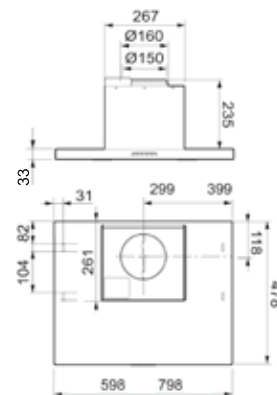

600, 602 **NR ES BF KV**

Tidsriktig skapmodell for alle ventilasjonsformer.
Leveres i 60 eller 80 cm bredde for montering under overskap.

Best.nr.	Navn	Bredde cm	Metall farge
7914	600 normalventilasjon m/komfyrvakt	60	stål
7915	600 normalventilasjon m/komfyrvakt	80	stål
7908	602-12 balansert-/fellesavtrekk m/komfyrvakt	60	stål
7911	602-12 balansert-/fellesavtrekk m/komfyrvakt	80	stål
7909	602-16 ekstern-/sentralavtrekk m/komfyrvakt	60	stål
7912	602-16 ekstern-/sentralavtrekk m/komfyrvakt	80	stål