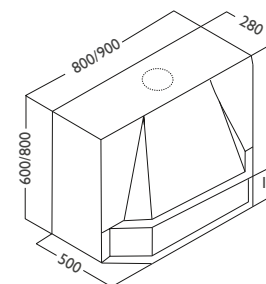

NR

ES

BF

KV

Alle farger

Alle metaller

LADY 60 vegg

Best.nr.

1200	b=60 cm, h=60 cm, oppgi ventilasjonstype	børstet stål
1210	b=60 cm, h=60 cm, oppgi ventilasjonstype	farge
1220	b=60 cm, h=70 cm, oppgi ventilasjonstype	børstet stål
1230	b=60 cm, h=70 cm, oppgi ventilasjonstype	farge
1240	b=60 cm, h=80 cm, oppgi ventilasjonstype	børstet stål
1250	b=60 cm, h=80 cm, oppgi ventilasjonstype	farge
9260	installasjonspakke 125 mm	
9261	installasjonspakke 150 mm	
9340	kullfilter	
8008	komfyrvakt, trådløs helintegrert	
8023	pristillegg for 622, andre ventilasjonsformer	
8050	fjernkontroll	

40 mm opphevet bunnplate for optimalt osopppfang.
Maks 610 m³/t inkl. 800 LED for normalventilasjon, 480 til andre ventilasjonsformer.
Oppgi alltid type motor/aggregat dersom hetta skal tilkobles dette.
Pristillegg for PVD børstet kobber eller messing.

VEGG

NR

ES

BF

KV

Alle farger

Alle metaller

POPULÆR 80/90 vegg

Best.nr.

1500	b=80 cm, h=60 cm, oppgi ventilasjonstype	børstet stål
1510	b=80 cm, h=60 cm, oppgi ventilasjonstype	farge
1560	b=80 cm, h=80 cm, oppgi ventilasjonstype	børstet stål
1570	b=80 cm, h=80 cm, oppgi ventilasjonstype	farge
1520	b=90 cm, h=60 cm, oppgi ventilasjonstype	børstet stål
1530	b=90 cm, h=60 cm, oppgi ventilasjonstype	farge
1580	b=90 cm, h=80 cm, oppgi ventilasjonstype	børstet stål
1590	b=90 cm, h=80 cm, oppgi ventilasjonstype	farge
9260	installasjonspakke 125 mm	
9261	installasjonspakke 150 mm	
9340	kullfilter	
8008	komfyrvakt, trådløs helintegrert	
8023	pristillegg for 622, andre ventilasjonsformer	
8050	fjernkontroll