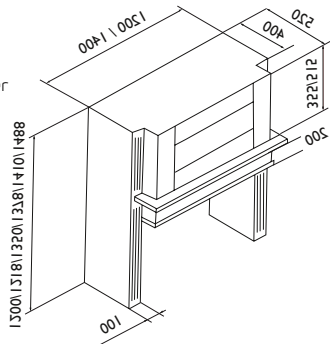

NR
ES
BF
KV

Alle farger

TRADISJON 120/140
vegg