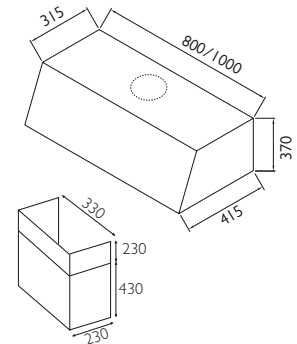

NR

ES

BF

KV

Alle farger

Alle metaller

**LUNA 60/90
vegg**

Best.nr.

1012	b=60 cm, h=32 cm, m/kanal, oppgi ventilasjonstype	børstet stål
1013	b=60 cm, h=32 cm, m/kanal, oppgi ventilasjonstype	farge
1014	b=60 cm, h=57,6 cm, u/kanal, oppgi ventilasjonstype	børstet stål
1015	b=60 cm, h=57,6 cm, u/kanal, oppgi ventilasjonstype	farge
1018	b=90 cm, h=32 cm, m/kanal, oppgi ventilasjonstype	børstet stål
1019	b=90 cm, h=32 cm, m/kanal, oppgi ventilasjonstype	farge
1020	b=90 cm, h=57,6 cm, u/kanal, oppgi ventilasjonstype	børstet stål
1021	b=90 cm, h=57,6 cm, u/kanal, oppgi ventilasjonstype	farge
9260	installasjonspakke 125 mm	
9261	installasjonspakke 150 mm	
9340	kullfilter	
8008	komfyrvakt, trådløs helintegrert	
8023	pristillegg for 622, andre ventilasjonsformer	
8050	fjernkontroll	
9245	spesialkanal etter mål - inntil 1 m lengde, u-formet	
9241	spesialkanal etter mål - inntil 1,8 m lengde, u-formet	
9242	pristillegg skråskjæring av kanal	
9305	spesialhøyde inntil 105 cm	

25 mm opphevet bunnplate for optimalt osopppfang. Maks 610 m³/t inkl. 800 LED for normalventilasjon, 480 til andre ventilasjonsformer. Oppgi alltid type motor/aggregat dersom hetta skal tilkobles dette. Pristillegg for høyglans farger, PVD kobber, stål eller messing i høyglans eller børstet utførelse.

NR

ES

BF

KV

Alle farger

Alle metaller

**GRUE 80/100
vegg**

Best.nr.