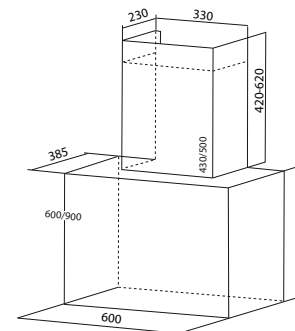

VEGG

NR

ES

BF

KV

Alle farger

Alle metaller

ORION 60/80/100 vegg

Best.nr.

I350	b=60 cm, h=64 cm, oppgi ventilasjonstype	børstet stål
I352	b=60 cm, h=64 cm, oppgi ventilasjonstype	farge
I356	b=60 cm, h=70,4 cm, oppgi ventilasjonstype	børstet stål
I358	b=60 cm, h=70,4 cm, oppgi ventilasjonstype	farge
I353	b=60 cm, h=80 cm, oppgi ventilasjonstype	børstet stål
I355	b=60 cm, h=80 cm, oppgi ventilasjonstype	farge
I360	b=80 cm, h=64 cm, oppgi ventilasjonstype	børstet stål
I362	b=80 cm, h=64 cm, oppgi ventilasjonstype	farge
I366	b=80 cm, h=70,4 cm, oppgi ventilasjonstype	børstet stål
I368	b=80 cm, h=70,4 cm, oppgi ventilasjonstype	farge
I363	b=80 cm, h=80 cm, oppgi ventilasjonstype	børstet stål
I365	b=80 cm, h=80 cm, oppgi ventilasjonstype	farge
I340	b=100 cm, h=64 cm, oppgi ventilasjonstype	børstet stål
I341	b=100 cm, h=64 cm, oppgi ventilasjonstype	farge
9260	installasjonspakke 125 mm	
9261	installasjonspakke 150 mm	
9340	kullfilter	
8008	komfyrvakt, trådløs helintegrert	
8023	pristillegg for 622, andre ventilasjonsformer	
8050	fjernkontroll	
9305	spesialhøyde inntil 115 cm	
9307	spesialbredde inntil 100 cm	
9303	sider lik fronten	

55 mm opphevet bunnplate for optimalt osopppfang.

Maks 610 m³/t inkl. 800 LED for normalventilasjon, 480 til andre ventilasjonsformer.

Oppgi alltid type motor/aggreat dersom hetta skal tilkobles dette.

Pristillegg for høyglans farger, PVD kobber, stål eller messing i høyglans eller børstet utførelse.

NR

ES

BF

KV

Alle farger

Alle metaller

TITAN 60 vegg

Best.nr.