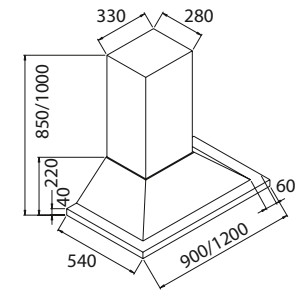

Best.nr.

3204	90 cm, oppgi ventilasjonstype	børstet stål
3205	90 cm, oppgi ventilasjonstype	farge
3206	120 cm, oppgi ventilasjonstype	børstet stål
3207	120 cm, oppgi ventilasjonstype	farge
9260	installasjonspakke 125 mm	
9261	installasjonspakke 150 mm	
9340	kullfilter	
8008	komfyrvakt, trådløs helintegrert	
8023	pristillegg 1220-66 LED	
9245	spesialkanal etter mål - inntil 1 m lengde, u-formet	
9241	spesialkanal etter mål - inntil 1,8 m lengde, u-formet	
9242	pristillegg skråskjæring av kanal	

Maks 543 m³/t inkl. 1220-66 SPOT for normalventilasjon, 622 til andre ventilasjonsformer.
Oppgi alltid type motor/aggregat dersom hetta skal tilkobles dette.
Pristillegg for PVD børstet kobber eller messing.

NR

ES

BF

KV

Alle farger

Alle metaller