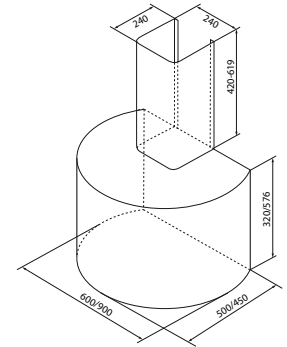

NR

ES

BF

KV

Alle farger

Alle metaller

**LUNA 60/90
vegg**

Best.nr.

1012	b=60 cm, h=32 cm, m/kanal, oppgi ventilasjonstype	børstet stål
1013	b=60 cm, h=32 cm, m/kanal, oppgi ventilasjonstype	farge
1014	b=60 cm, h=57,6 cm, u/kanal, oppgi ventilasjonstype	børstet stål
1015	b=60 cm, h=57,6 cm, u/kanal, oppgi ventilasjonstype	farge
1018	b=90 cm, h=32 cm, m/kanal, oppgi ventilasjonstype	børstet stål
1019	b=90 cm, h=32 cm, m/kanal, oppgi ventilasjonstype	farge
1020	b=90 cm, h=57,6 cm, u/kanal, oppgi ventilasjonstype	børstet stål
1021	b=90 cm, h=57,6 cm, u/kanal, oppgi ventilasjonstype	farge
9260	installasjonspakke 125 mm	
9261	installasjonspakke 150 mm	
9340	kullfilter	
8008	komfyrvakt, trådløs helintegrert	
8023	pristillegg for 622, andre ventilasjonsformer	
8050	fjernkontroll	
9245	spesialkanal etter mål - inntil 1 m lengde, u-formet	
9241	spesialkanal etter mål - inntil 1,8 m lengde, u-formet	
9242	pristillegg skråskjæring av kanal	
9305	spesialhøyde inntil 105 cm	

25 mm opphevet bunnplate for optimalt osopppfang. Maks 610 m³/t inkl. 800 LED for normalventilasjon, 480 til andre ventilasjonsformer. Oppgi alltid type motor/aggregat dersom hetta skal tilkobles dette. Pristillegg for høyglans farger, PVD kobber, stål eller messing i høyglans eller børstet utførelse.

NR

ES

BF

KV

Alle farger

Alle metaller

**GRUE 80/100
vegg**

Best.nr.