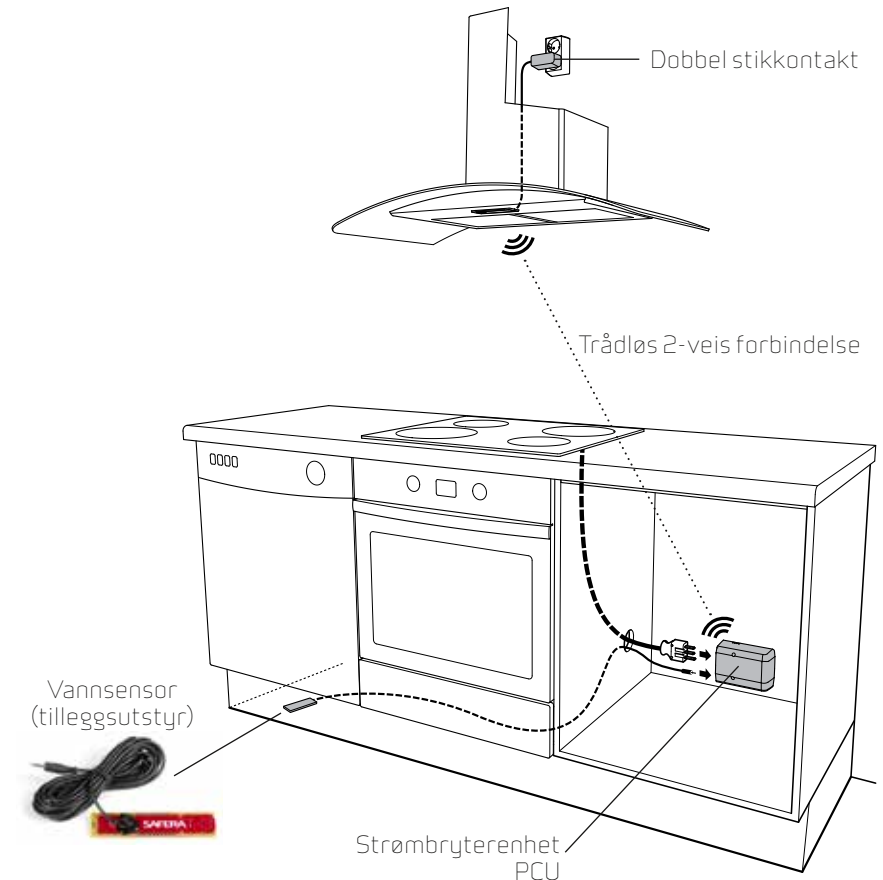

KOMFYRVAKT SIRO - ELEGANT SIKKERHET

inkl. bryterenheter.

Best.nr.

8008 komfyrvakt integrert i hette

8011 vannsensor m/5 m ledning

VANNSSENSOR - LEKKASJEVAKT

Forebygger vannskader på kjøkkenet ved å avgi alarm om det skulle oppstå en vannlekkasje. Opp til fire vannsensorer kan plasseres under vaskemaskin, oppvask, kjøleskap eller fryser. Fås som tilleggsutstyr til SIRO komfyrvakt.