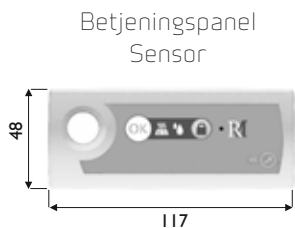

TRYGGHET I HVERDAGEN

Siro komfyrvakt er diskret festet i bunnplaten på kjøkkenhetta. Denne kan også benyttes i de fleste fritthengende hetter. Komfyrvakten kommuniserer trådløst med strømtilførselen for platetopp/komfyr og brytertilførselen dersom fare for brann oppstår.

Kan ikke benyttes i kombinasjon med gassbluss.

MONTERING AV BRYTERENHET - PCU

Bryterenheden monteres bak komfyren. Dersom komfyrvakten monteres som følge av normalkrav i NEK400:2014, skal bryterenheden være fastmontert. Dette arbeidet skal utføres av autorisert elektriker.

Modeller som er tilpasset dette er merket med **KV**

1. Kan tilpasses platetopper opp til 90 cm bredde.
2. Komfyrvakten har fire ulike sensorer som gjør systemet meget pålitelig. Ingen «blindsoner» kan oppstå.
3. Slår automatisk av strømtilførselen til komfyrtoppen ved overoppheting.
4. Varsler både med lys- og lydsignal.
5. Ingen batterier som må skiftes regelmessig for å sikre tryggheten.
6. Trådløs forbindelse til PCU-bryterenheter.