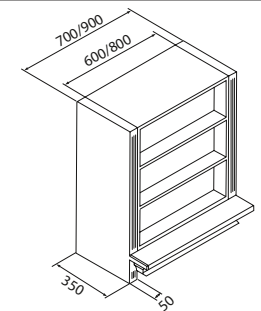

Vangehøyde = skroghøyde	700	704	720	850	864	896	912	945	960
Dørhøyder som passer	572	576	578	700	704	704	720	720	864

9260 installasjonspakke

9261 installasjonspakke

9340 kullfilter

8008 komfyrvakt, trådløs helintegrert