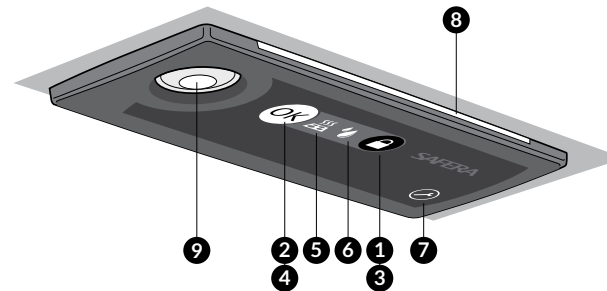

Integrert i Orion

INGEN BLINDSONER

Siro komfyrvakt

Andre komfyrvakter

Bredde på komfyrtopp	Installasjonshøyde
Max. 60 cm	45-75 cm
60-90 cm	60-75 cm

HURTIGGUIDE FOR KALIBRERING

1. Slå av sikringen til kokesonen.
2. Sett i støpselet for sensoren. Indikatorlys **8** lyser lilla.
3. Trykk på **7** merket med «skiftnøkkel». Komfyrvakten er nå i søkemode og blinker lilla-blått.
4. Slå på sikringen til kokesonen igjen. Du vil da høre tre lydssignaler og sensor blinker gul-grønn.
5. Sett den største platen på max og trykk deretter **2** OK knapp. Bruk stekepanne dersom du har induksjonstopp. Når du hører tre signaler er komfyrvakten kalibrert.
6. Kontroller at **2** OK knappen blinker grønt hvert 5. sekund.