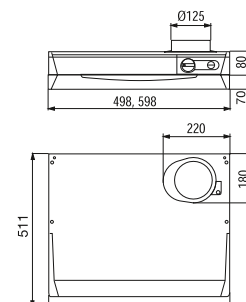

Sensor er integrert i enheten og betjenes via bryterpanel på framsiden. Trådløs forbindelse til PCU-bryterenheden.
Monterings høyde over platetopp fra 50-70 cm. Bredde på platetopp fra 50-70 cm.

251-12