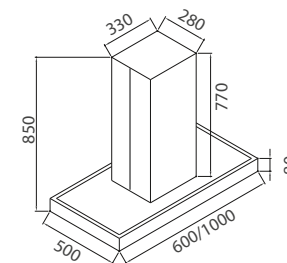

FRITTHENGENDE