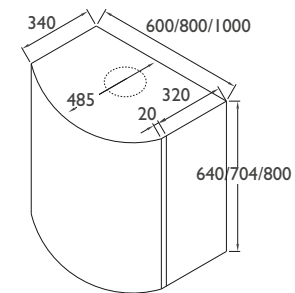

VEGG

NR

ES

BF

KV

Alle farger

Alle metaller

ORION 60/80/100 vegg

Best.nr.

I350	b=60 cm, h=64 cm, oppgi ventilasjonstype	børstet stål
I352	b=60 cm, h=64 cm, oppgi ventilasjonstype	farge
I356	b=60 cm, h=70,4 cm, oppgi ventilasjonstype	børstet stål
I358	b=60 cm, h=70,4 cm, oppgi ventilasjonstype	farge
I353	b=60 cm, h=80 cm, oppgi ventilasjonstype	børstet stål
I355	b=60 cm, h=80 cm, oppgi ventilasjonstype	farge
I360	b=80 cm, h=64 cm, oppgi ventilasjonstype	børstet stål
I362	b=80 cm, h=64 cm, oppgi ventilasjonstype	farge
I366	b=80 cm, h=70,4 cm, oppgi ventilasjonstype	børstet stål
I368	b=80 cm, h=70,4 cm, oppgi ventilasjonstype	farge
I363	b=80 cm, h=80 cm, oppgi ventilasjonstype	børstet stål
I365	b=80 cm, h=80 cm, oppgi ventilasjonstype	farge
I340	b=100 cm, h=64 cm, oppgi ventilasjonstype	børstet stål
I341	b=100 cm, h=64 cm, oppgi ventilasjonstype	farge
9260	installasjonspakke 125 mm	
9261	installasjonspakke 150 mm	
9340	kullfilter	
8008	komfyrvakt, trådløs helintegrert	
8023	pristillegg for 622, andre ventilasjonsformer	
8050	fjernkontroll	
9305	spesialhøyde inntil 115 cm	
9307	spesialbredde inntil 100 cm	
9303	sider lik fronten	

55 mm opphevet bunnplate for optimalt osopppfang.

Maks 610 m³/t inkl. 800 LED for normalventilasjon, 480 til andre ventilasjonsformer.

Oppgi alltid type motor/aggreat dersom hetta skal tilkobles dette.

Pristillegg for høyglans farger, PVD kobber, stål eller messing i høyglans eller børstet utførelse.

NR

ES

BF

KV

Alle farger

Alle metaller

TITAN 60 vegg

Best.nr.