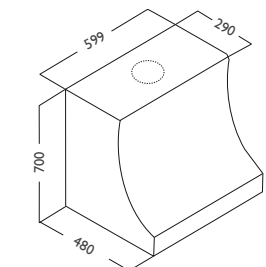

NR

ES

BF

KV

Alle farger

Alle metaller

LADY 60 vegg

Best.nr.

1200	b=60 cm, h=60 cm, oppgi ventilasjonstype	børstet stål
1210	b=60 cm, h=60 cm, oppgi ventilasjonstype	farge
1220	b=60 cm, h=70 cm, oppgi ventilasjonstype	børstet stål
1230	b=60 cm, h=70 cm, oppgi ventilasjonstype	farge
1240	b=60 cm, h=80 cm, oppgi ventilasjonstype	børstet stål
1250	b=60 cm, h=80 cm, oppgi ventilasjonstype	farge
9260	installasjonspakke 125 mm	
9261	installasjonspakke 150 mm	
9340	kullfilter	
8008	komfyrvakt, trådløs helintegrert	
8023	pristillegg for 622, andre ventilasjonsformer	
8050	fjernkontroll	

40 mm opphevet bunnplate for optimalt osopppfang.
Maks 610 m³/t inkl. 800 LED for normalventilasjon, 480 til andre ventilasjonsformer.
Oppgi alltid type motor/aggregat dersom hetta skal tilkobles dette.
Pristillegg for PVD børstet kobber eller messing.

VEGG

NR

ES

BF

KV

Alle farger

Alle metaller

POPULÆR 80/90 vegg

Best.nr.

1500	b=80 cm, h=60 cm, oppgi ventilasjonstype	børstet stål
1510	b=80 cm, h=60 cm, oppgi ventilasjonstype	farge
1560	b=80 cm, h=80 cm, oppgi ventilasjonstype	børstet stål
1570	b=80 cm, h=80 cm, oppgi ventilasjonstype	farge
1520	b=90 cm, h=60 cm, oppgi ventilasjonstype	børstet stål
1530	b=90 cm, h=60 cm, oppgi ventilasjonstype	farge
1580	b=90 cm, h=80 cm, oppgi ventilasjonstype	børstet stål
1590	b=90 cm, h=80 cm, oppgi ventilasjonstype	farge
9260	installasjonspakke 125 mm	
9261	installasjonspakke 150 mm	
9340	kullfilter	
8008	komfyrvakt, trådløs helintegrert	
8023	pristillegg for 622, andre ventilasjonsformer	
8050	fjernkontroll