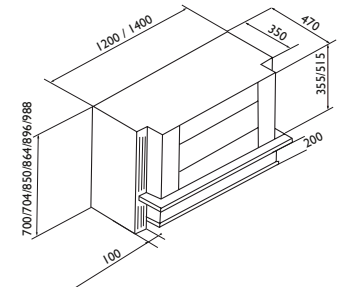

NR
ES
BF
KV

Alle farger

TRADISJON 120/140
vegg

A

B

Best.nr.MDF	Bredde 120 cm	Materiel	Best.nr.eik
2100	70,4 x 120 cm oppgi ventilasjonstype	MDF	2104
2101	86,4 x 120 cm oppgi ventilasjonstype	MDF	2105
2120	89,6 x 120 cm oppgi ventilasjonstype	MDF	2124
2102	121,8 x 120 cm oppgi ventilasjonstype	MDF	2106
2103	137,8 x 120 cm oppgi ventilasjonstype	MDF	2107
2121	141 x 120 cm oppgi ventilasjonstype	MDF	2125

Bredde 140 cm

2108	70,4 x 140 cm mdf oppgi ventilasjonstype	MDF	2112
2122	89,6 x 140 cm mdf oppgi ventilasjonstype	MDF	2126
2109	86,4 x 140 cm mdf oppgi ventilasjonstype	MDF	2113
2110	121,8 x 140 cm mdf oppgi ventilasjonstype	MDF	2114
2111	137,8 x 140 cm mdf oppgi ventilasjonstype	MDF	2115
2123	141 x 140 cm oppgi ventilasjonstype	MDF	2127

Bredde 120 cm

2100K	Tradisjon 70 x 120 k-høyde vegg	MDF	
2101F	Tradisjon 85 x 120 f-høyde vegg	MDF	
2116T	Tradisjon 98,8 x 120 t-høyde vegg	MDF	
2102K	Tradisjon 120 x 120 k-høyde benk	MDF	
2103F	Tradisjon 135 x 120 f-høyde benk	MDF	
2117T	Tradisjon 148,8 x 120 t-høyde benk	MDF	

Bredde 140 cm

2108K	Tradisjon 70 x 140 k-høyde vegg	MDF	
2109F	Tradisjon 85 x 140 f-høyde vegg	MDF	
2118T	Tradisjon 98,8 x 140 t-høyde vegg	MDF	
2110K	Tradisjon 120 x 140 k-høyde benk	MDF	
2111F	Tradisjon 135 x 140 f-høyde benk	MDF	
2119T	Tradisjon 148,8 x 140 t-høyde benk	MDF	

9260	installasjonspakke 125 mm
9261	installasjonspakke 150 mm
9258	kullfilter
8008	komfyrvakt, trådløs helintegrert
2150	pristillegg malt eik
2235	dekorstolpe under benk 70,4x10x20, 1 stk.
2151	spesialhøyde på vanger etter mål
2152	spesialbredde/dybde etter mål
2153	spesialhøyde etter mål

Maks 543 m³/t inkl. 1220 LED b=66 cm for normalventilasjon eller 622 b=66 cm for andre ventilasjonsformer.

Vanger som går ned til benkeplaten har dybde 40 cm. Kan leveres i spesialmål.