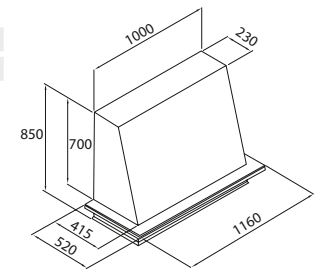

Best.nr.

2035	120 metall m/mdf mantel, oppgi ventilasjonstype	børstet stål
2036	120 farge m/mdf mantel, oppgi ventilasjonstype	farge
9260	installasjonspakke 125 mm	
9261	installasjonspakke 150 mm	
9258	kullfilter	
8008	komfyrvakt, trådløs helintegrert	
8023	pristillegg for 622, andre ventilasjonsformer	

Maks 543 m³/t inkl. 1220-66 for normalventilasjon eller 622-66 for andre ventilasjonsformer.
Oppgi alltid type motor/aggregat dersom hetta skal tilkobles dette.
Pristillegg for høyglans farger, PVD kobber, stål eller messing i høyglans eller børstet utførelse.