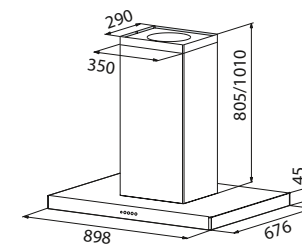

FRITTHENGENDE

N

BF

KV

Best.nr.

5618	90 cm normalventilasjon m/komfyrvakt	stål
5622	90 cm balansert ventilasjon m/komfyrvakt	stål
9260	installasjonspakke 125 mm	
9261	installasjonspakke 150 mm	

Maks 610 m³/t. Oppgi alltid type motor/aggregat dersom hetta skal tilkobles dette.

NR

ES

BF

KV

Alle farger

Alle metaller

Best.nr.

5012	60 cm, oppgi ventilasjonstype	stål
3315	60 cm, oppgi ventilasjonstype	farge
9260	installasjonspakke 125 mm	
9261	installasjonspakke 150 mm	
9340	kullfilter	
8008	komfyrvakt, trådløs helintegrert	
8023	pristillegg for 622, andre ventilasjonsformer	
8050	fjernkontroll	
9305	spesialhøyde inntil 107 cm	
9307	spesialbredde inntil 180 cm	
9330	skråskjæring	

33 mm opphevet bunnplate for optimalt osoppfang.
Maks 610 m³/t inkl. 800 LED, 622-49 for andre ventilasjonsformer.
Oppgi alltid type motor/aggregat dersom hetta skal tilkobles dette.
Pristillegg for høyglans farger, PVD kobber, stål eller messing i høyglans eller børstet utførelse.

NR

ES

BF

KV

Alle farger

Alle metaller

Best.nr.

3040	78 cm, oppgi ventilasjonstype	stål
3042	78 cm, oppgi ventilasjonstype	farge
9260	installasjonspakke 125 mm	
9261	installasjonspakke 150 mm	
9340	kullfilter	
8008	komfyrvakt, trådløs helintegrert	
8023	pristillegg for 622, andre ventilasjonsformer	
8050	fjernkontroll	
9243	spesialkanal etter mål - inntil 1 m lengde	
9244	spesialkanal etter mål - inntil 1,8 m lengde	
9246	pristillegg skråskjæring av kanal	

29 mm opphevet bunnplate for optimalt osoppfang.
Maks 610 m³/t inkl. 800 LED for normalventilasjon, 480 til andre ventilasjonsformer.
Oppgi alltid type motor/aggregat dersom hetta skal tilkobles dette.