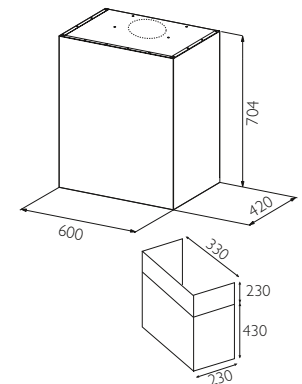

NR

ES

BF

KV

Alle farger

Alle metaller

**LUNA 60/90
vegg**

Best.nr.

1012	b=60 cm, h=32 cm, m/kanal, oppgi ventilasjonstype	børstet stål
1013	b=60 cm, h=32 cm, m/kanal, oppgi ventilasjonstype	farge
1014	b=60 cm, h=57,6 cm, u/kanal, oppgi ventilasjonstype	børstet stål
1015	b=60 cm, h=57,6 cm, u/kanal, oppgi ventilasjonstype	farge
1018	b=90 cm, h=32 cm, m/kanal, oppgi ventilasjonstype	børstet stål
1019	b=90 cm, h=32 cm, m/kanal, oppgi ventilasjonstype	farge
1020	b=90 cm, h=57,6 cm, u/kanal, oppgi ventilasjonstype	børstet stål
1021	b=90 cm, h=57,6 cm, u/kanal, oppgi ventilasjonstype	farge
9260	installasjonspakke 125 mm	
9261	installasjonspakke 150 mm	
9340	kullfilter	
8008	komfyrvakt, trådløs helintegrert	
8023	pristillegg for 622, andre ventilasjonsformer	
8050	fjernkontroll	
9245	spesialkanal etter mål - inntil 1 m lengde, u-formet	
9241	spesialkanal etter mål - inntil 1,8 m lengde, u-formet	
9242	pristillegg skråskjæring av kanal	
9305	spesialhøyde inntil 105 cm	

25 mm opphevet bunnplate for optimalt osopppfang. Maks 610 m³/t inkl. 800 LED for normalventilasjon, 480 til andre ventilasjonsformer. Oppgi alltid type motor/aggregat dersom hetta skal tilkobles dette. Pristillegg for høyglans farger, PVD kobber, stål eller messing i høyglans eller børstet utførelse.

NR

ES

BF

KV

Alle farger

Alle metaller

**GRUE 80/100
vegg**

Best.nr.