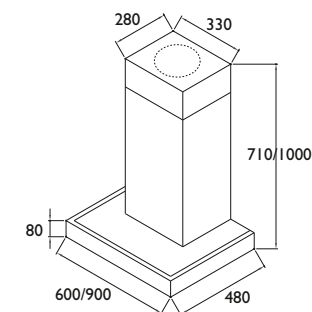

Både HERA 60 og HERA 90 kan forlenges til begge sider. Det er platetoppens bredde som avgjør hvilken modell som bør være basismodell for hulleforlengingen. Dersom platetoppen er 60 cm kan HERA 60 benyttes. Dersom platetoppen er 80 cm eller mer bør HERA 90 velges som utgangspunkt til forlengelse av hyllen.

HERA kan forlenges til høyre og/eller venstre sett forfra. Det må legges inn spikerslag i hele hyllens lengde/hettas nedkant.

Maks lengde hette i metall/farge er 150 cm.
Maks lengde hette m/treverk nederst er 200 cm.
Maks 3 stk. ekstra spotter. Ekstra spotter krever egen stikkontakt.