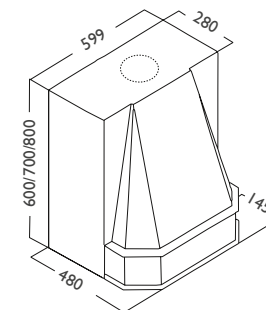

LADY 60 vegg

Best.nr.

1200	b=60 cm, h=60 cm, oppgi ventilasjonstype	børstet stål
1210	b=60 cm, h=60 cm, oppgi ventilasjonstype	farge
1220	b=60 cm, h=70 cm, oppgi ventilasjonstype	børstet stål
1230	b=60 cm, h=70 cm, oppgi ventilasjonstype	farge
1240	b=60 cm, h=80 cm, oppgi ventilasjonstype	børstet stål
1250	b=60 cm, h=80 cm, oppgi ventilasjonstype	farge
9260	installasjonspakke 125 mm	
9261	installasjonspakke 150 mm	
9340	kullfilter	
8008	komfyrvakt, trådløs helintegrert	
8023	pristillegg for 622, andre ventilasjonsformer	
8050	fjernkontroll	

40 mm opphevet bunnplate for optimalt osopppfang.
Maks 610 m³/t inkl. 800 LED for normalventilasjon, 480 til andre ventilasjonsformer.
Oppgi alltid type motor/aggregat dersom hetta skal tilkobles dette.
Pristillegg for PVD børstet kobber eller messing.

VEGG