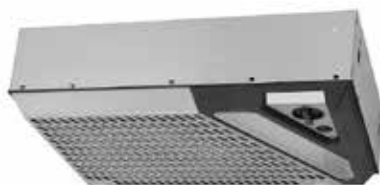

TEKNISK INFORMASJON FOR RØROSHETTA MED INTEGRERT KOMFYRVAKT

Designmodeller i farger eller metaller med integrert komfyrvakt har innebygd motor eller styringsenhet for ventilasjonsaggregat:
ORION, GRUE, LUNA, MANTICA, TITAN, UNIVERSAL, TRADISJON, PYRAMIDE, RUBIN, LADY, POPULÆR, STIL, HERA, ROYAL, POPULÆR.

	Ventilasjons- type	Energi- klasse	Kapasitet/ Luftmengde m³/t	Lydnivå dBA pr.trinn	Osoppfanging	Belysning	Kanal- tilkobling	
800 LED	N	A børsteløs motor	200/380/490/610	43/56/61/65	87 %	2 x LED	Ø125/150mm	Innebygd i RørosHetta
480	BF ES	Avhenger av ventilasjonsaggregat			75 % ved 150m³/t	Lysrør 11 W	Ø125/150mm	Innebygd i RørosHetta
1220 LED	N	C	200/253/330/421/543	46/54/60/63/69		4 x LED	Ø125/150mm	Innebygd i RørosHetta
622	BF ES	Avhenger av ventilasjonsaggregat			75 % ved 165m³/t	2 x LED	Ø125/150mm	Innebygd i RørosHetta

800

480

1220-66

622

	Ventilasjons- type	Energi- klasse	Kapasitet/ Luftmengde m³/t	Lydnivå dBA pr.trinn	Osoppfanging	Belysning	Kanal- tilkobling	Spikerslag fra underkant hette i mm
251-12	BF	Avhenger av ventilasjonsaggregat			75 % ved 140m³/t	Lysrør 11 W	Ø125 mm	Festes i overskap
600	N	C	120/170/230/360/600	34/43/50/60/72	95 %	2 x LED	Ø125/150mm	Festes i overskap
602	BF ES	Avhenger av ventilasjonsaggregat			75 % ved 165m³/t	2 x LED	Ø125/150mm	Festes i overskap
LETO	N	C	105/160/230/375/630	35/44/51/61/72	95 %	2 x LED	Ø125/150mm	320
LETO	BF	Avhenger av ventilasjonsaggregat				2 x LED	Ø125/150mm	320
SIGMA	N	C	110/165/220/380/610	35/44/51/61/72	95 %	2 x LED	Ø125/150mm	310
SIGMA	BF ES	Avhenger av ventilasjonsaggregat				2 x LED	Ø125/150mm	310