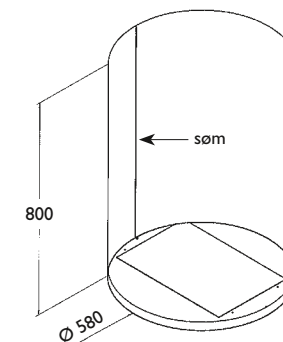

Best.nr.

3221	Ø58 cm, oppgi ventilasjonstype	børstet stål
3220	Ø58 cm, oppgi ventilasjonstype	farge

9260	installasjonspakke 125 mm
9261	installasjonspakke 150 mm
8008	komfyrvakt, trådløs helintegrert
8050	fjernkontroll
9305	spesialhøyde inntil 105 cm

33 mm opphevet bunnplate for optimalt osopfang.
Modellen har «søm» på en av sidene. Dersom komfyrvakt skal integreres kan du angi om sømmen skal være på høyre eller venstre side slik at den blir minst mulig synlig i rommet.

Maks 610 m³/t inkl. 800 LED for normalventilasjon, 622-49 til andre ventilasjonsformer.
Oppgi alltid type motor/aggregat dersom hetta skal tilkobles dette.
Pristillegg for høyglans farger, PVD kobber, stål eller messing i høyglans eller børstet utførelse.