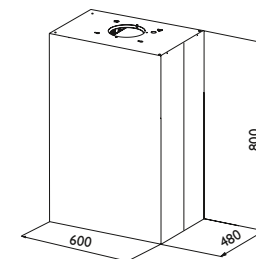

FRITTHENGENDE

N

BF

KV

Best.nr.

5618	90 cm normalventilasjon m/komfyrvakt	stål
5622	90 cm balansert ventilasjon m/komfyrvakt	stål
9260	installasjonspakke 125 mm	
9261	installasjonspakke 150 mm	

Maks 610 m³/t. Oppgi alltid type motor/aggregat dersom hetta skal tilkobles dette.

NR

ES

BF

KV

Alle farger

Alle metaller

Best.nr.

5012	60 cm, oppgi ventilasjonstype	stål
3315	60 cm, oppgi ventilasjonstype	farge
9260	installasjonspakke 125 mm	
9261	installasjonspakke 150 mm	
9340	kullfilter	
8008	komfyrvakt, trådløs helintegrert	
8023	pristillegg for 622, andre ventilasjonsformer	
8050	fjernkontroll	
9305	spesialhøyde inntil 107 cm	
9307	spesialbredde inntil 180 cm	
9330	skråskjæring	

33 mm opphevet bunnplate for optimalt osoppfang.
Maks 610 m³/t inkl. 800 LED, 622-49 for andre ventilasjonsformer.
Oppgi alltid type motor/aggregat dersom hetta skal tilkobles dette.
Pristillegg for høyglans farger, PVD kobber, stål eller messing i høyglans eller børstet utførelse.

NR

ES

BF

KV

Alle farger

Alle metaller

Best.nr.

3040	78 cm, oppgi ventilasjonstype	stål
3042	78 cm, oppgi ventilasjonstype	farge
9260	installasjonspakke 125 mm	
9261	installasjonspakke 150 mm	
9340	kullfilter	
8008	komfyrvakt, trådløs helintegrert	
8023	pristillegg for 622, andre ventilasjonsformer	
8050	fjernkontroll	
9243	spesialkanal etter mål - inntil 1 m lengde	
9244	spesialkanal etter mål - inntil 1,8 m lengde	
9246	pristillegg skråskjæring av kanal	

29 mm opphevet bunnplate for optimalt osoppfang.
Maks 610 m³/t inkl. 800 LED for normalventilasjon, 480 til andre ventilasjonsformer.
Oppgi alltid type motor/aggregat dersom hetta skal tilkobles dette.