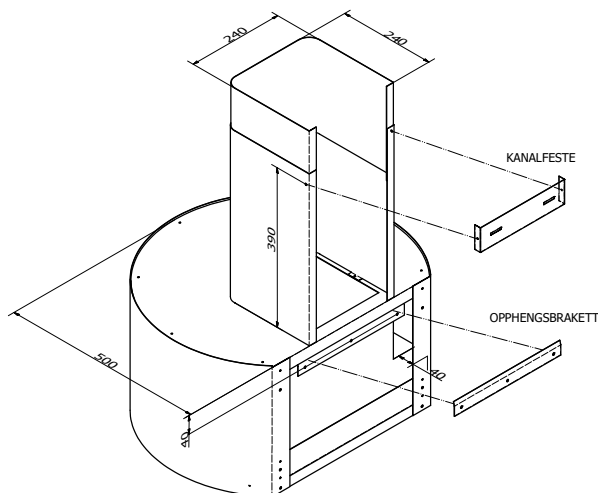

Luna

Ventilator for plassering fritt på vegg. For alle ventilasjonsformer.

Leveres med 800LED innsats til normalventilasjon. 480 innsats til andre ventilasjonsformer.

Teknisk data	
Bredde:	60 / 90 cm.
Høyde	32 / 57,6 cm. Evt. spesial
Osopfang:	75% v/140m ³ /h
Belysning:	2 x LED ved normalventilasjon
Farge:	Rustfritt stål, eller NCS lakkert
Ventilasjon:	N, R, E, S, B,F
Festepunkt	Langs sidene og nederst
Mulighet for integrert komfyrvakt:	Ja
Energiklasse:	A
Kapasitet: (Ved Normalventilasjon)	200/380/400/610 m ³ /t (EN61691)
Lydnivå: (Ved Normalventilasjon)	43/56/61/65 dBA (EN60704-3)
Ventilasjonstilkobling:	125/150 mm