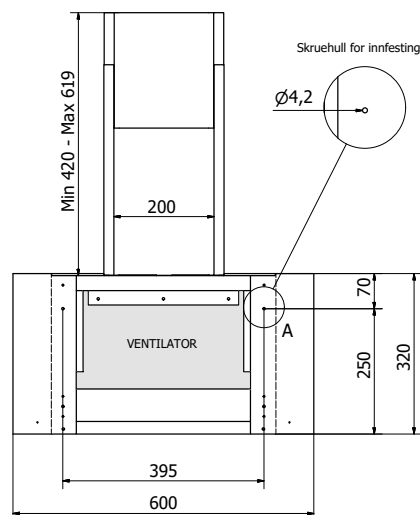

Luna

Ventilator for plassering fritt på vegg. For alle ventilasjonsformer.

Leveres med 800LED innsats til normalventilasjon. 480 innsats til andre ventilasjonsformer.

Teknisk data	
Bredde:	60 / 90 cm.
Høyde	32 / 57,6 cm. Evt. spesial
Osopfang:	75% v/140m ³ /h
Belysning:	2 x LED ved normalventilasjon
Farge:	Rustfritt stål, eller NCS lakkert
Ventilasjon:	N, R, E, S, B,F
Festepunkt	Langs sidene og nederst
Mulighet for integrert komfyrvakt:	Ja
Energiklasse:	A
Kapasitet: (Ved Normalventilasjon)	200/380/400/610 m ³ /t (EN61691)
Lydnivå: (Ved Normalventilasjon)	43/56/61/65 dBA (EN60704-3)
Ventilasjonstilkobling:	125/150 mm