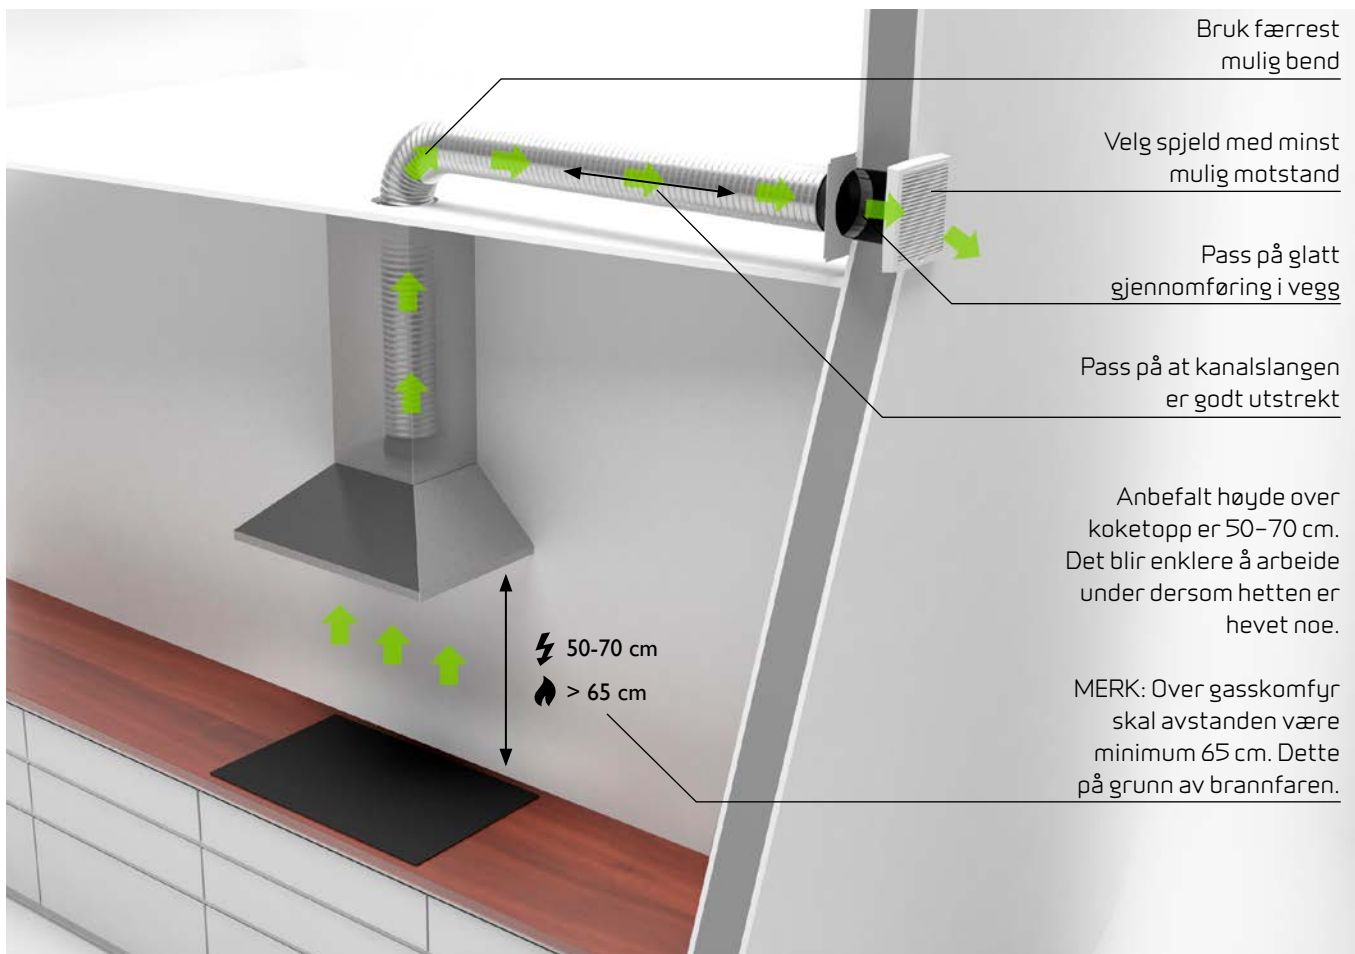

RIKTIG INSTALLASJON

Dimensjonen, lengden og antall bend/knekker på avtrekkskanalen er avgjørende for hvor mye du i virkeligheten får utnyttet av motorens kapasitet.

Bruk kanaler som gir minst mulig motstand. De bør være så glatte som mulig innvendig. Prøv så godt det lar seg gjøre å unngå bender/knekker på veien ut i friluft.

LYDNIVÅ

Det er flere ting som påvirker lydstyrken vesentlig:

1. Valg av motor

Sjekk lydnivået (dB) på modellen og ikke velg for stor motorkapasitet.

2. Lufthastighet

Ikke velg for kraftig motor, og følg råd og vedlikehold i brukermanualen.

3. Motstand i kanalen og kanalstøy

Dette påvirker i stor grad den opplevde støyen fra kjøkkenhetten. Har du anledning til å benytte 150 mm kanal i stedet for 125 mm kanal, vil du kunne få 10 % lavere støy, og 10 % bedre avtrekk på kjøkkenhetten din.