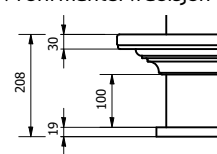

Profil mantel Tradisjon