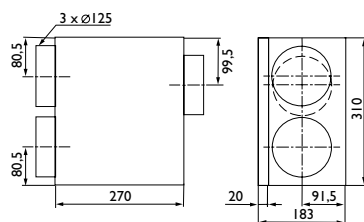

EKSTERNE MOTORER

- Produkter merket **ES** kan styre disse

Best.nr.			Pris
8169	Ekstern motor IRE160C1, for innvendig montering	Kapasitet: 453 m³/t, Lydnivå: 37 dBA, IP 44, Beskyttelsesklasse F	7 900
8168	Ekstern motor RS160C, for utvendig montering på vegg	Kapasitet: 690m³/t, Lydnivå: 64 dBA, IP 44, Beskyttelsesklasse F	4 990
8066	Skap-/loftsvifte VV-450/S, for innvendig montering	Kapasitet: 450 m³/t, Lydnivå: 55 dBA	4 420
8170	KFB 140S, støysvak skap-/loftsvifte for innvendig montering	Kapasitet: 460 m³/t, Lydnivå: 47dBA	5 850
5915	Motor for utendørs installasjon, passer til Sky og Super Sky	Kapasitet: 940 m³/t.	10 000

IRE 160C1

E

RS160C

E

VV-450/S

S

KFB 140S

S

5915 Ekstern motor SKY

E

KABLER OG OVERGANGER

Best.nr.			Pris
8032	6m, m/hurtigkobling til 392/480/490/602/622		700
8033	9m, m/hurtigkobling til 392/480/490/602/622		830
8097	Overgang Ø 160/125mm plast		150
8035	Overgang Ø 160/125mm metall m/gummiforing		170
8036	Overgang Ø 200/150mm metall m/gummiforing		240
9639	Forlenget kabel, 5 m, for separat ekstern motor når avstanden mellom ventilator og motor er lengre enn 7 m, gjelder Sky		590
9628	Forlenget kabel, 5 m, for separat intern motor når avstanden mellom ventilator og motor er lengre enn 4 m, gjelder Sky		590