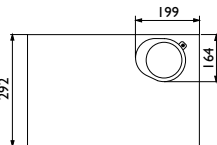

FOR INNBYGNING

622, 625 **NR ES BF**

Sølvgrå utførelse.
Leveres med POT-signal.

Utsparringsmål:
B=49: 449 x 293 mm
B=66: 621 x 293 mm

Best. nr.	Navn	Bredde cm	Energi-klasse	Ventilasjons-type	Kapasitet/luftmengde m³/t	Lydnivå dBA pr. trinn	Belysning	Dimensjon uttak mm	Pris
8119	625 m/motor for normalventilasjon	49	A	NR	115/175/231/359/723	34/41/46/55/69	2 x LED	125/150	7 450
8120	625 m/motor for normalventilasjon	66	A	NR	116/179/239/370/732	35/41/47/56/70	2 x LED	125/150	8 480
8027	622-16 ekstern-/sentralavtrekk	49		ES	avhenger av motor	avhenger av motor	2 x LED	125/150	6 050
8028	622-16 ekstern-/sentralavtrekk	66		ES	avhenger av motor	avhenger av motor	2 x LED	125/150	6 550
8056	622-12 balansert-/fellesavtrekk	49		BF	avhenger av motor	avhenger av motor	2 x LED	125/150	5 410
8057	622-12 balansert-/fellesavtrekk	66		BF	avhenger av motor	avhenger av motor	2 x LED	125/150	5 900
9260	installasjonspakke 125 mm								400
9261	installasjonspakke 150 mm								470
8096	kullfilter til 600, 620, 625, høyde 26 cm								1 900
9256	kullfilter h=46 cm								2 100
8086	hurtigkobling fra Villavent til Flexit								250
8085	manuell koblingsboks fra Villavent til andre motorer								310

Kapasitet/lydnivå er angitt etter standard IEC/EN61591 og IEC/EN60704-3.
Oppgi alltid type og produsent av ekstern-, sentral- eller felles motor/aggregat, se s. 93.

FOR INNBYGNING

400, 440, 480 **NR ES BF**

Innbygningsinnsats med mange funksjoner. Kan styre de aller fleste ventilasjonsaggregater. Sølvgrå/sort utførelse. 75 % osopptfangning ved 165 m³/h. Kan skille litt beroende på hvilken hette den monteres i.

400

Utsparringsmål: 449 x 293 mm