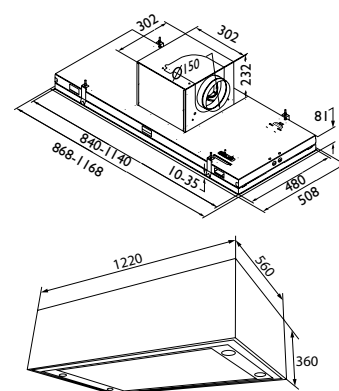

HEAVEN 90/120 takventilator

HEAVEN SUPER 120

N

Best.nr.			Pris
5037	Heaven stål m/4 LED 90 cm	stål	16 850
5038	Heaven stål m/4 LED 120 cm	stål	18 930
5039	Heaven hvit glass m/2 LED skinner 90 cm	hvitt glass	18 980
5040	Heaven Super, Innebygd Heaven 120 stål	stål	24 075
5041	Heaven Super, Innebygd Heaven 120 stål	farge	24 075

9261	installasjonspakke 150 mm	470
9380	monteringssett for flytting av motor. Inklusive 7 m ledning, festebraketter og monteringsstilbehør. 6" ventilasjonsslanger anbefales.	2 340
9382	kit sideveis utlufting ekstern motor	710

Fjernkontroll. Innebygget motor.
Maks 700 m³/t.

Hette til innbygging i tak eller nisje. Motorboks/avkast kan snus 270 °.
Motor skal være tilgjengelig for service/vedlikehold.
Maks avstand til platetopp 1,6 meter.

FRITTHENGENDE

SKY 90/120 takventilator

SKY SUPER 120

NR

Best.nr.			Pris
5903	90 cm	børstet stål	24 380
5904	90 cm	hvit RAL 9003	24 380
5907	90 cm ekstern utendørs motor	børstet stål	21 240
5908	90 cm ekstern utendørs motor	hvit RAL 9003	21 240
5905	120 cm	børstet stål	27 840
5906	120 cm	hvit RAL 9003	27 840
5909	120 cm ekstern utendørs motor	børstet stål	23 070
5910	120 cm ekstern utendørs motor	hvit RAL 9003	23 070
5917	Sky Super, Innebygd Sky 120	kasse i stål	33 260
5918	Sky Super, Innebygd Sky 120	kasse i farger	33 260

9261	installasjonspakke 150 mm	470

Kullfilteralternativer se side 86.
Fjernkontroll inkludert.
Maks 764 m³/t.

Medfølgende motor kan vendes alle veier og flyttes eksternt innendørs.

Ved Sky Super, angi om Sky 120 skal være i stål eller hvit.

Ved bruk ekstern utendørs motor kommer motor i tillegg, art.nr 5915, se s. 69.

Medfølgende motor kan flyttes 4 m.

Kabel som følger med er 4,5 m. (ved flytting lengre må art.nr 9628 forlenget kabel bestilles).

Maks avstand til platetopp 1,6 meter.