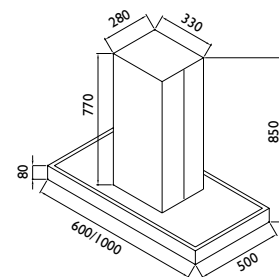

MANTICA 60 fritthengende

NR

ES

BF

KV

Best.nr.			Pris
5012	60 cm, oppgi ventilasjonstype	børstet stål	18 200
3315	60 cm, oppgi ventilasjonstype	farge	18 200
9260	installasjonspakke 125 mm		400
9261	installasjonspakke 150 mm		470
9340	kullfilter		410
8008	komfyrvakt, trådløs helintegrert		8 550
8050	fjernkontroll (kun til NR)		860
9305	spesialhøyde inntil 105 cm		2 350
9307	spesialbredde inntil 154 cm		4 480
9330	skrånkjæring		4 240

Pristillegg for høyglans farger, PVD kobber, stål eller messing i høyglans eller børstet utførelse, se s. 79.

50 mm opphevet bunnplate for optimalt osoppgang.

Maks 720 m³/t inkl. 800 LED, 622-49 for andre ventilasjonsformer, se s. 71.

Oppgi alltid type motor/aggregat dersom hetten skal tilkobles dette, se s. 93.

FRITTHENGENDE

LUNA 58 fritthengende

NR

ES

BF

KV

Best.nr.			Pris
3221	Ø58 cm, oppgi ventilasjonstype	børstet stål	19 850
3220	Ø58 cm, oppgi ventilasjonstype	farge	19 710
9260	installasjonspakke 125 mm		400
9261	installasjonspakke 150 mm		470
9340	kullfilter		410
8008	komfyrvakt, trådløs helintegrert		8 550
8050	fjernkontroll (kun til NR)		860
9305	spesialhøyde inntil 105 cm		2 350

Pristillegg for høyglans farger, PVD kobber, stål eller messing i høyglans eller børstet utførelse, se s. 79.

33 mm opphevet bunnplate for optimalt osoppgang.

Modellen har «søm» på en av sidene. Dersom komfyrvakt skal integreres kan du angi om sømmen skal være på høyre eller venstre side slik at den blir minst mulig synlig i rommet.

Maks 720 m³/t inkl. 800 LED for normalventilasjon, 622-49 til andre ventilasjonsformer, se s. 71.

Oppgi alltid type motor/aggregat dersom hetten skal tilkobles dette, se s. 93.

HERA 60/100 fritthengende

NR

ES

BF

KV

Se s. 79