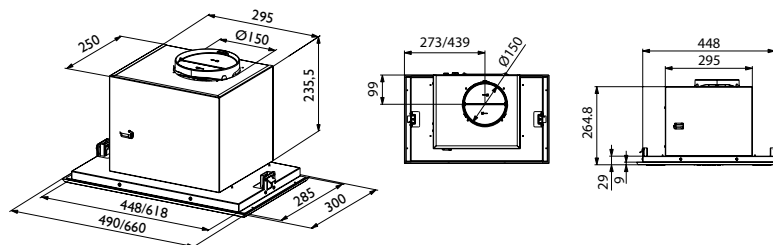

VENTILATORER – INNSATSER FOR INNBYGNING

Alle priser på RørosHetta i denne katalogen er inklusive ventilator (motor) eller filter/styringsenhet for balansert, felles- eller sentralavtrekk. Prisene under gjelder ved kjøp av separate innsatser. Bruk tabellen på s. 93 for å finne riktig styringsenhet for de ulike motorene/aggregatene.

Børsteløs motor – energieffektiv og superstille.

Å redusere forbruket av energi er viktig for oss alle. En børsteløs motor er kullbørstene fjernet. Dette øker forventet levetid til det dobbelte. Den nye teknikken gir mer stabil motorgang som igjen fører til vesentlig lavere støynivå. Motoren har høy virkningsgrad og forbruker opptil 85 % mindre energi enn konvensjonelle motorer. Ved høyere hastigheter bare 65 % av effekten.

800 LED NR

Flott ventilator i rustfritt stål. LED-belysning og solid filter i stål som gjerne kan vaskes i oppvaskmaskin. Uttak for styreledning til balansert ventilasjonsaggregat. Leveres med POT-signal.

Utsparingsmål:
452 x 293 mm
622 x 293 mm

Best. nr.	Navn	Bredde cm	Energi-klasse	Ventilasjons-type	Kapasitet/luftmengde m³/t	Lydnivå dBA pr. trinn	Belysning	Dimensjon uttak mm	Pris
7910	800 LED ventilator børsteløs motor	49	A	NR	190/360/460/570/750	43/56/61/65/71	2 x LED	125/150	6 840
7913	800 LED ventilator børsteløs motor	66	A	NR	190/360/460/570/750	43/56/61/65/71	2 x LED	125/150	7 450
9260	installasjonspakke 125 mm								400
9261	installasjonspakke 150 mm								470
9340	kullfilter								410
8050	fjernkontroll (kun til NR)								860

1220 LED NR

Kraftig innbygningsventilator med 4 stk LED-lys. Strømforbruk 1 W. Med en levetid på 55.000 timer vil LED-lysene ved normalt bruk på 5 timer pr. dag, vare i 30 år! Sølvgrå utførelse. Solide filtre i rustfritt stål som gjerne kan vaskes i oppvaskmaskin uten å misfarges. Bredde 49 cm har ett filter, bredde 66 cm har to filtre.

Utsparingsmål:
B=49: 450 x 280 mm
B=66: 620 x 280 mm