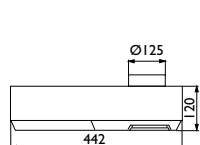

FOR INNBYGNING

622, 625 **NR ES BF**

Sølvgrå utførelse.
Leveres med POT-signal.

Utsparringsmål:
B=49: 449 x 293 mm
B=66: 621 x 293 mm

Best. nr.	Navn	Bredde cm	Energi-klasse	Ventilasjons-type	Kapasitet/luftmengde m³/t	Lydnivå dBA pr. trinn	Belysning	Dimensjon uttak mm	Pris
8119	625 m/motor for normalventilasjon	49	A	NR	115/175/231/359/723	34/41/46/55/69	2 x LED	125/150	7 450
8120	625 m/motor for normalventilasjon	66	A	NR	116/179/239/370/732	35/41/47/56/70	2 x LED	125/150	8 480
8027	622-16 ekstern-/sentralavtrekk	49		ES	avhenger av motor	avhenger av motor	2 x LED	125/150	6 050
8028	622-16 ekstern-/sentralavtrekk	66		ES	avhenger av motor	avhenger av motor	2 x LED	125/150	6 550
8056	622-12 balansert-/fellesavtrekk	49		BF	avhenger av motor	avhenger av motor	2 x LED	125/150	5 410
8057	622-12 balansert-/fellesavtrekk	66		BF	avhenger av motor	avhenger av motor	2 x LED	125/150	5 900
9260	installasjonspakke 125 mm								400
9261	installasjonspakke 150 mm								470
8096	kullfilter til 600, 620, 625, høyde 26 cm								1 900
9256	kullfilter h=46 cm								2 100
8086	hurtigkobling fra Villavent til Flexit								250
8085	manuell koblingsboks fra Villavent til andre motorer								310

Kapasitet/lydnivå er angitt etter standard IEC/EN61591 og IEC/EN60704-3.
Oppgi alltid type og produsent av ekstern-, sentral- eller felles motor/aggregat, se s. 93.

FOR INNBYGNING

400, 440, 480 **NR ES BF**

Innbygningsinnsats med mange funksjoner. Kan styre de aller fleste ventilasjonsaggregater. Sølvgrå/sort utførelse. 75 % osopptfangning ved 165 m³/h. Kan skille litt beroende på hvilken hette den monteres i.

400

Utsparringsmål: 449 x 293 mm