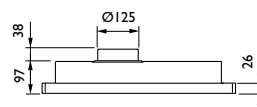

Best. nr.	Navn	Bredde cm	Ventilasjons-type	Kapasitet/ luftmengde m³/t	Lydnivå dBA pr. trinn	Belysning	Dimensjon uttak mm	Pris
8157	392-12 balansert-/fellesavtrekk	60	BF	avhenger av motor	avhenger av motor	2xLED	125	8 790
8164	392-16 ekstern/sentralavtrekk	60	ES	avhenger av motor	avhenger av motor	2xLED	125	8 990
9260	installasjonspakke 125 mm							400
8086	hurtigkobling fra Villavent til Flexit motor ved ekstern-/sentralventilasjon							310
8085	manuell koblingsboks fra Villavent til andre motorer							310