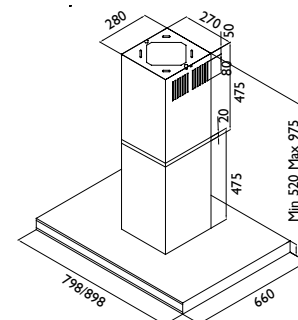

Kanalmål andre ventilasjonsformer:
d=324 mm b=310 mm