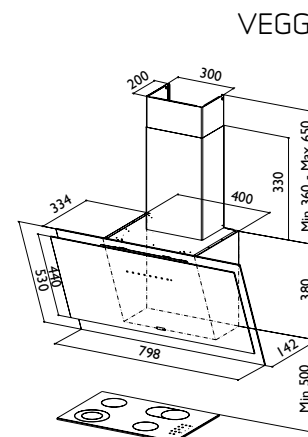

VERO 80 vegg

NR

Best.nr.			Pris
5032	80 cm normalventilasjon	hvitt glass	13 850
5033	80 cm normalventilasjon	sort glass	13 550
9260	installasjonspakke 125 mm		400
9261	installasjonspakke 150 mm		470
9251	kullfilter		620
9352	lufterist til kullfilter (kun nødvendig ved førstegangskjøp). Kanal må fjernes		410
8050	fjernkontroll (kun til NR)		860

Maks 700 m³/t. Børsteløs motor, se s. 70.
Hvit hette har stålkanal, sort har sort kanal.
Modellen har vendbar motor med mulighet for avtrekk bak.
Ved resirkulasjon skal ikke medfølgende kanal monteres.