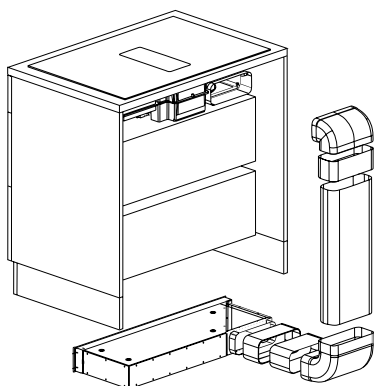

KANALDELER

Best.nr.			Pris
9614	Rektangulært rør 100 cm	89 x 222 x 1000 mm	410
9615	Rektangulært skjøtestykke	94 x 227 x 80 mm	110
9616	Rektangulært horisontalt bend	94 x 227 x 290 mm	410
9617	Rektangulært vertikalt bend	94 x 175 x 227 mm	370
9618	Rektangulær overgang Ø150	94 x 227 x 150 mm	300
9619	Rektangulær utvendig ventil	150 x 190 mm	2 250
9668	Hjørneovergang	94 x 227 x 205 mm	475

RESIRKULASJON

Matlukten og dampen blir filtrert av monoblokkfilteret. Støy dempes ytterligere. Luften blir da sluppet tilbake til kjøkkenet gjennom karbonfilter.

RESIRKULASJONSBOKSER

Den innebygde resirkulasjonsboksen med monoblokkfilter er designet til å brukes til våre takhetter SKY for resirkulasjon. Den bygges inn i tak eller kasse i forbindelse med takventilator eller i ett skap, den må kobles til ventilator.

Best.nr.				Pris
9611	Kullfilterboks til One H=98 mm	One	stål	4 990
9610	Kullfilter-kit, bok og kanaler	One	stål	5 380
9626	Kullfilterboks til Sky H=270 mm	Sky	stål	4 990
9627	Kullfilterboks til Sky H=270 mm	Sky	hvit	4 990
9638	Kullfilterboks til Sky H=140 mm	Sky	stål	5 125

9610