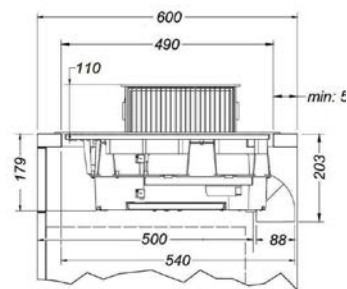

TVERRSNITT