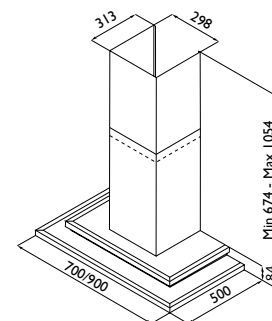

VEGG

CILINDRO 37 vegg

Best.nr.			Pris
5004	Ø=37 cm normalventilasjon	stål	11 900
5017	Ø=37 cm normalventilasjon	hvit	13 500
5024	Ø=37 cm normalventilasjon	andre farger	15 950
5020	glassplate		5 200
9260	installasjonspakke 125 mm		400
9261	installasjonspakke 150 mm		470
9250	kullfilter		620
8050	fjernkontroll		860

Maks 615 m³/t.
Mål glassplate b=90, d=52. Ringen under glassplaten vil alltid være i stål.

TRIO 60/90 vegg

Best.nr.			Pris
5804	60 cm normalventilasjon	stål/sort	7 370
5803	90 cm normalventilasjon	stål/sort	7 690
5830	90 cm normalventilasjon	hvit/grå	9 200
9260	installasjonspakke 125 mm		400
9261	installasjonspakke 150 mm		470
9257	kullfilter		340
9467	kanal til forlenging - maks takhøyde 290 cm		1 780

Maks 610 m³/t.

TRIO 70/90 vegg

Best.nr.			Pris
5813	70 cm ekstern/felles/balansert/sentralavtrekk	stål	14 200
5814	90 cm ekstern/felles/balansert/sentralavtrekk	stål	14 650
9260	installasjonspakke 125 mm		400
9261	installasjonspakke 150 mm		470
9476	kanal til forlenging - maks takhøyde 290 cm		1 790

Inklusiv 622, b=49. Oppgi alltid type motor/aggregat dersom hetten skal tilkobles dette, se s. 93.

LETO 90 vegg

Best.nr.			Pris
5603	90 cm normalventilasjon	stål	12 470
5617	90 cm normalventilasjon SAFE KV	stål	23 340
5619	90 cm balansert-/fellesavtrekk	stål	13 650
5609	90 cm balansert-/fellesavtrekk SAFE KV	stål	23 410
5623	90 cm ekstern motor/sentralventilasjon	stål	15 960
9260	installasjonspakke 125 mm		400
9261	installasjonspakke 150 mm		470

Maks 610 m³/t.
Oppgi alltid type motor/aggregat dersom hetten skal tilkobles dette, se s. 93.