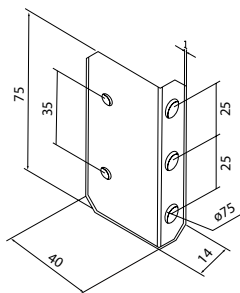

SOKKELRIST

B = 250 mm
H = 60 mm

Festebrakett for grepsløs front

FRONTER MALT MDF

Alle farger B = 896 mm H = 348 mm

A

B

D