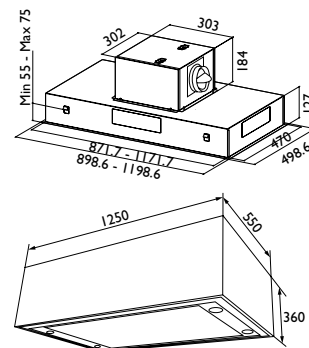

FRITTHENGENDE