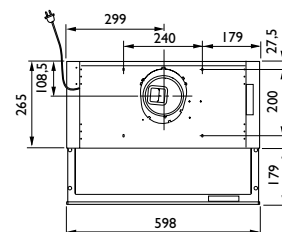

Best. nr.	Navn	Bredde cm	Ventilasjons-type	Kapasitet/ luftmengde m³/t	Lydnivå dBA pr. trinn	Belysning	Dimensjon uttak mm	Pris
8157	392-12 balansert-/fellesavtrekk	60	BF	avhenger av motor	avhenger av motor	2xLED	125	8 790
8164	392-16 ekstern/sentralavtrekk	60	ES	avhenger av motor	avhenger av motor	2xLED	125	8 990
9260	installasjonspakke 125 mm							400
8086	hurtigkobling fra Villavent til Flexit motor ved ekstern-/sentralventilasjon							310
8085	manuell koblingsboks fra Villavent til andre motorer							310