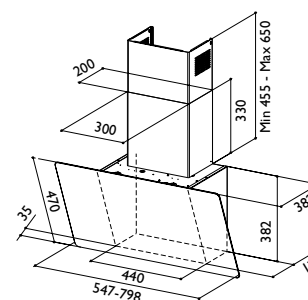

VERO 80 vegg

NR

Best.nr.			Pris
5032	80 cm normalventilasjon	hvitt glass	13 850
5033	80 cm normalventilasjon	sort glass	13 550
9260	installasjonspakke 125 mm		400
9261	installasjonspakke 150 mm		470
9251	kullfilter		620
9352	lufterist til kullfilter (kun nødvendig ved førstegangskjøp). Kanal må fjernes		410
8050	fjernkontroll (kun til NR)		860

Maks 700 m³/t. Børsteløs motor, se s. 70.
Hvit hette har stålkanal, sort har sort kanal.
Modellen har vendbar motor med mulighet for avtrekk bak.
Ved resirkulasjon skal ikke medfølgende kanal monteres.

COCKTAIL 80 vegg

NR

Best.nr.			Pris
5051	80 cm normalventilasjon	sort glass	9 860
5050	80 cm normalventilasjon	hvitt glass	10 250
5052	80 cm normalventilasjon	beige glass	11 230
9260	installasjonspakke 125 mm		400
9261	installasjonspakke 150 mm		470
9251	kullfilter		620
9352	lufterist til kullfilter (kun nødvendig ved førstegangskjøp). Kanal må fjernes		410

Maks. 690 m³/t.
Hvit hette har hvit kanal, sort hette har sort kanal og beige har stål.
Tilnærmet NCS fargekode beige: 2005Y50R (Pantone Warm Grey 3C).
Ved normalventilasjon må medfølgende kanal monteres.
Ved resirkulasjon skal ikke kanal monteres.

ARGO 55/80 vegg

NR

Best.nr.			Pris
5081	55 cm normalventilasjon	sort glass	7 990
5083	55 cm normalventilasjon	hvitt glass	7 990
5082	80 cm normalventilasjon	sort glass	8 840
5084	80 cm normalventilasjon	hvitt glass	8 840
9260	installasjonspakke 125 mm		400
9261	installasjonspakke 150 mm		470
9251	kullfilter		530

Maks 730 m³/t.
Leveres alltid med stålkanal.
Modellen har vendbar motor med mulighet for avtrekk bak.

RISE 60/90 vegg

NR