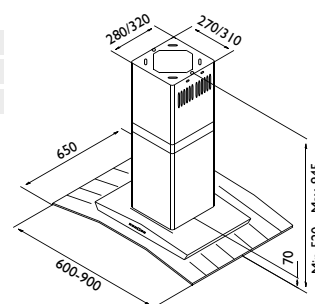

Maks 588 m³/t.

HEAVEN 90/120 takventilator

HEAVEN SUPER 120

N

Best.nr.			Pris
5037	Heaven stål m/4 LED 90 cm	stål	16 850
5038	Heaven stål m/4 LED 120 cm	stål	18 930
5039	Heaven hvit glass m/2 LED skinner 90 cm	hvitt glass	18 980
5040	Heaven Super, Innebygd Heaven 120 stål	stål	24 075
5041	Heaven Super, Innebygd Heaven 120 stål	farge	24 075