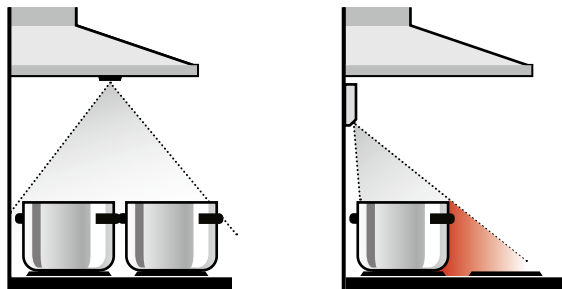

TRYGGHET I HVERDAGEN

De fire sensorene i Siro komfyrvakt sørger for at komfyrvakten reagerer raskt ved fare, men samtidig ikke forstyrrer matlagingen.

Siro komfyrvakt kobles til elnettet slik at sikkerheten ikke er avhengig av batterier.

INGEN BLINDSONER

Siro komfyrvakt

Andre komfyrvakter

Bredde på komfyrtopp	Installasjonshøyde
Max. 60 cm	45-75 cm
60-90 cm	60-75 cm

TA KJØKKENHETTEN PÅ ALVOR

Det er på kjøkkenet dagen starter og det er der vi nyter stillheten før vi sier god natt. Kjøkkenhetten er en viktig brikke for trivsel og trygghet i hverdagen. Den skal ivareta et godt innemiljø og forebygge komfyrbrenner. Hetten kan ose av herskkelig hygge om du vil, eller diskret fremheve din personlige stil. Mulighetene er mange.

KOMFYRVAKT SIRO – ELEGANT SIKKERHET

inkl. bryterenhet

Best.nr.		Pris
8008	Komfyrvakt integrert i hette	8 550
8005	Komfyrvakt Siro universal m/veggbrakett	8 550
8073	Komfyrvakt Siro takmontert	8 550
8011	Vannsensor m/5 m ledning	890