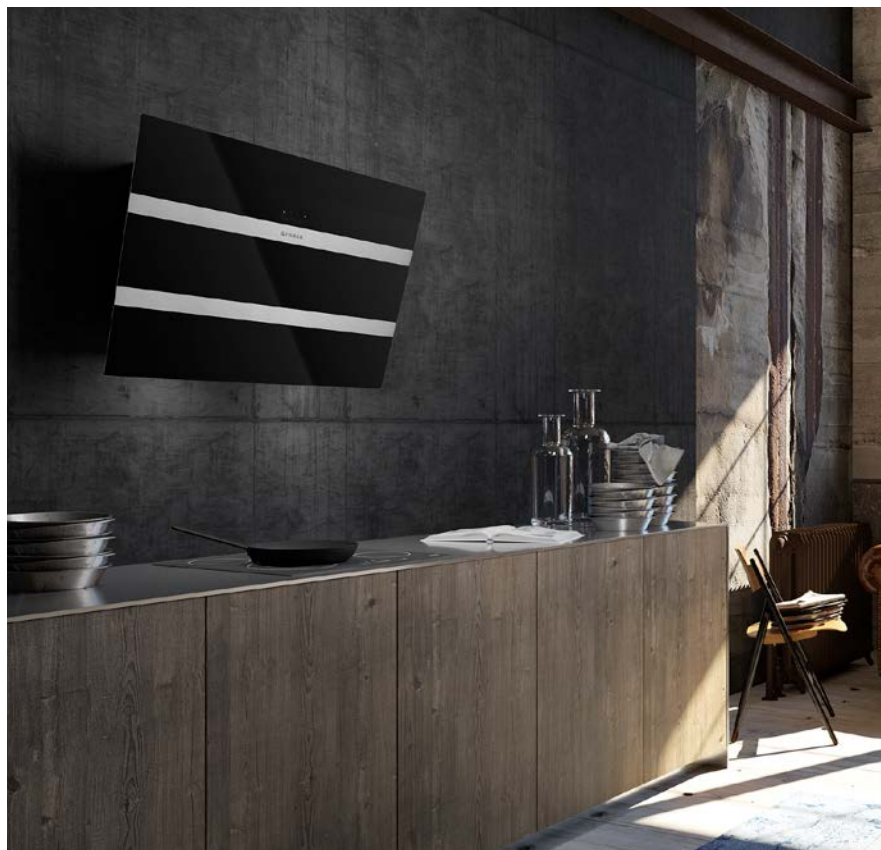

ARGO 80 sort glass. Vendbar motor.