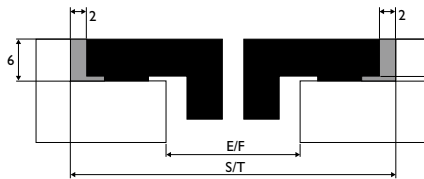

A	Z	E	F	S	T	C	I	K	R	P
mm	min.100	min.860	860	500	884	524	830	300	4	8	6