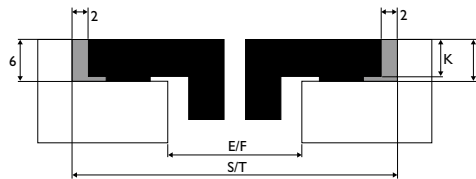

E	F	K	P	R	S	T
mm	750	490	4	6	8	784	524