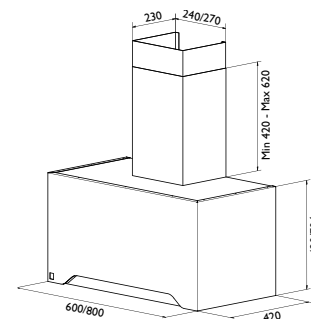

TEKNISK INFORMASJON

Navn	Ventilasjon	Energiklasse	Kapasitet m³/t	Lydnivå dBA	Belysning	Uttak mm	Feste fra nedkant
CETUS	Alle	C	230/350/485/585	50/61/67/70	2 x LED	125/150	210
TREND	NR	C	230/350/485/585	50/61/67/70	2 x LED	150	380
GAIA	Alle	A	190/360/460/570/750	43/56/61/65/71	2 x LED	125/150	øverst og langs sidene

Symbolforklaring

- **NR** Normalventilasjon Resirkulasjon
- **ES** Ekstern motor Sentralventilasjon
- **BF** Balansert ventilasjon Fellesavtrekk
- **KV** Integrert komfyrvakt
- Alle farger
- Stål RF PVD-belegg