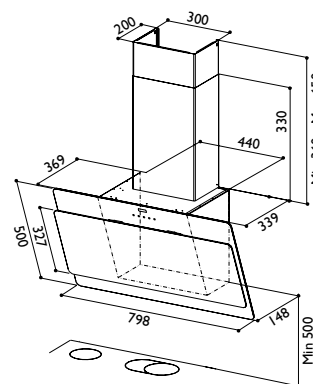

VERO 80 vegg

NR

Best.nr.			Pris
5032	80 cm normalventilasjon	hvitt glass	13 850
5033	80 cm normalventilasjon	sort glass	13 550
9260	installasjonspakke 125 mm		400
9261	installasjonspakke 150 mm		470
9251	kullfilter		620
9352	lufterist til kullfilter (kun nødvendig ved førstegangskjøp). Kanal må fjernes		410
8050	fjernkontroll (kun til NR)		860

Maks 700 m³/t. Børsteløs motor, se s. 70.
Hvit hette har stålkanal, sort har sort kanal.
Modellen har vendbar motor med mulighet for avtrekk bak.
Ved resirkulasjon skal ikke medfølgende kanal monteres.

COCKTAIL 80 vegg

NR

Best.nr.			Pris
5051	80 cm normalventilasjon	sort glass	9 860
5050	80 cm normalventilasjon	hvitt glass	10 250
5052	80 cm normalventilasjon	beige glass	11 230
9260	installasjonspakke 125 mm		400
9261	installasjonspakke 150 mm		470
9251	kullfilter		620
9352	lufterist til kullfilter (kun nødvendig ved førstegangskjøp). Kanal må fjernes		410

Maks. 690 m³/t.
Hvit hette har hvit kanal, sort hette har sort kanal og beige har stål.
Tilnærmet NCS fargekode beige: 2005Y50R (Pantone Warm Grey 3C).
Ved normalventilasjon må medfølgende kanal monteres.
Ved resirkulasjon skal ikke kanal monteres.

ARGO 55/80 vegg

NR

Best.nr.			Pris
5081	55 cm normalventilasjon	sort glass	7 990
5083	55 cm normalventilasjon	hvitt glass	7 990
5082	80 cm normalventilasjon	sort glass	8 840
5084	80 cm normalventilasjon	hvitt glass	8 840
9260	installasjonspakke 125 mm		400
9261	installasjonspakke 150 mm		470
9251	kullfilter		530

Maks 730 m³/t.
Leveres alltid med stålkanal.
Modellen har vendbar motor med mulighet for avtrekk bak.

RISE 60/90 vegg

NR