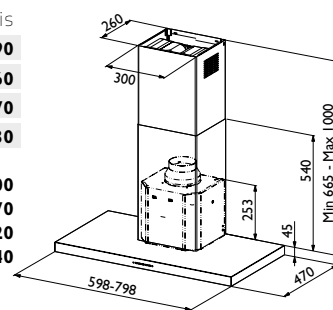

VEGG

VEGA 60/90 vegg

NR

Best.nr.			Pris
5071	60 cm normalventilasjon	stål	5 700
5072	90 cm normalventilasjon	stål	6 400
9260	installasjonspakke 125 mm		400
9261	installasjonspakke 150 mm		470
9251	kullfilter		620
9202	kanal til forlenging - maks takhøyde 290 cm		2 030

Maks 560 m³/t

LYRA 60/80 vegg

NR

Best.nr.			Pris
5073	60 cm normalventilasjon	stål	5 990
5078	60 cm normalventilasjon	hvit	6 360
5074	80 cm normalventilasjon	stål	6 870
5079	80 cm normalventilasjon	hvit	7 130

9260	installasjonspakke 125 mm		400
9261	installasjonspakke 150 mm		470
9250	kullfilter		620
9206	kanal til forlenging - tilpasset takhøyde maks 330 cm. Oppgi takhøyde		2 040

Maks 685 m³/t.

LOOK 90 vegg

NR

Best.nr.			Pris
5034	90 cm normalventilasjon	stål m/glass i front	10 660

9260	installasjonspakke 125 mm		400
9261	installasjonspakke 150 mm		470
9250	kullfilter		620
8050	fjernkontroll (kun til NR)		860
9206	kanal til forlenging - tilpasset takhøyde maks 330 cm. Oppgi takhøyde.		2 040

Maks 680 m³/t.
Børsteløs motor, se s.70.

INFINITY 60/90 vegg

NR

Best.nr.			Pris
5801	60 cm normalventilasjon	stål/glass	7 770
5816	60 cm normalventilasjon	sort/glass	7 690
5802	90 cm normalventilasjon	stål/glass	10 200
5820	90 cm normalventilasjon	sort/glass	10 200

9260	installasjonspakke 125 mm		400
9261	installasjonspakke 150 mm		470
9257	kullfilter		340
9473	kanal til forlenging - maks takhøyde 290 cm	stål	1 680
9470	kanal til forlenging - maks takhøyde 290 cm	sort	1 790

Maks 568 m³/t.