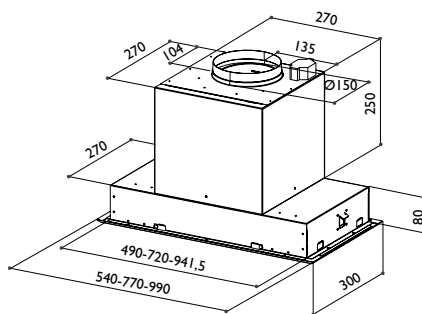

NEPTUNE 60/80/100 **NR**

Lekker ventilator m/kantsug for innbygging i overskap eller kjøkkenhetter. Motoren er vendbar slik at avtrekket kan gå ut på baksiden, på toppen, på høyre- eller venstre side. Leveres m/fjernkontroll. Minimum dybde overskap 30 cm. Monteres i skap med bunnplate.