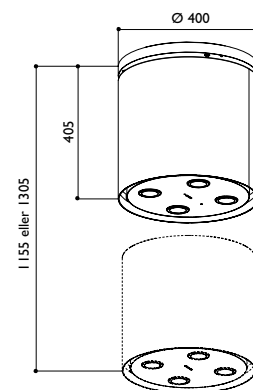

FRITTHENGENDE

CILINDRO 37 fritthengende

Best.nr.			Pris
5003	Ø=37 cm normalventilasjon	stål	14 700
5018	Ø=37 cm normalventilasjon	hvit	15 900
5019	Ø=37 cm normalventilasjon	andre farger	18 500
5021	glassplate		5 200
9260	installasjonspakke 125 mm		400
9261	installasjonspakke 150 mm		470
9250	kullfilter		620
8050	fjernkontroll (kun til NR)		860
9225	kanal til forlenging - maks takhøyde 330 cm	stål	7 060
9342	kanal til forlenging - maks takhøyde 330 cm	hvit	7 050

Maks 650 m³/t. Mål glassplate b=90, d=65. Ringen under glassplaten vil alltid være i stål.

LOOK 90 fritthengende

Best.nr.			Pris
5035	90 cm normalventilasjon	stål/glass i front	14 700
9260	installasjonspakke 125 mm		400
9261	installasjonspakke 150 mm		470
9250	kullfilter		410
8050	fjernkontroll (kun til NR)		860

Maks 680 m³/t.

ZOOM 40 fritthengende

Best.nr.			Pris
5100	resirkulasjon/normalventilasjon	stål	20 200
9247	kullfilter		620
9275	slangesett for normalventilasjon		850

Teleskopisk, hev- og senkbar ventilatorhette. Leveres med fjernkontroll og kullfilter for resirkulasjon.

Under matlaging senkes motoren ned over koketoppen og fjerner effektivt matos.

Når avtrekket ikke er i bruk heves motoren opp.

Maks høyde med avtrekkslange helt uttrukket: 115 cm.

Maks høyde uten slange m/kullfilter for resirkulasjon: 130 cm.

Maks 520 m³/t.

INFINITY 60/90 fritthengende

Best.nr.			Pris
5827	60 cm normalventilasjon	stål/glass	11 110
5808	90 cm normalventilasjon	stål/glass	14 820
5815	90 cm normalventilasjon	sort/glass	14 800
9260	installasjonspakke 125 mm		400
9261	installasjonspakke 150 mm		470
9258	kullfilter		340
9482	kanal til forlenging - maks takhøyde 290 cm	stål	1 790
9464	kanal til forlenging - maks takhøyde 290 cm	sort	1 790

Maks 588 m³/t.