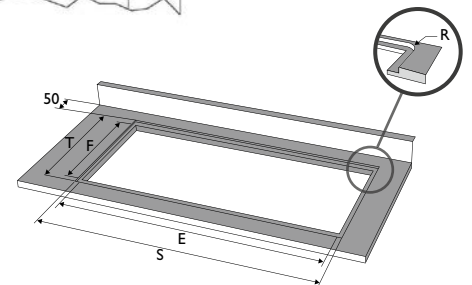

E	F	K	P	R	S	T
mm	750	490	4	6	8	784	524