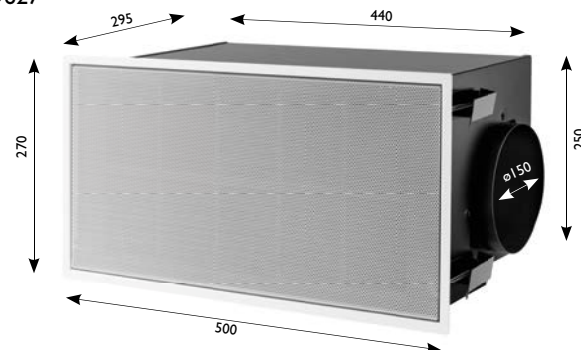

KANALDELER

Best.nr.			Pris
9614	Rektangulært rør 100 cm	89 x 222 x 1000 mm	410
9615	Rektangulært skjøtestykke	94 x 227 x 80 mm	110
9616	Rektangulært horisontalt bend	94 x 227 x 290 mm	410
9617	Rektangulært vertikalt bend	94 x 175 x 227 mm	370
9618	Rektangulær overgang Ø150	94 x 227 x 150 mm	300
9619	Rektangulær utvendig ventil	150 x 190 mm	2 250
9668	Hjørneovergang	94 x 227 x 205 mm	475

RESIRKULASJON

Matlukten og dampen blir filtrert av monoblokkfilteret. Støy dempes ytterligere. Luften blir da sluppet tilbake til kjøkkenet gjennom karbonfilter.

RESIRKULASJONSBOKSER

Den innebygde resirkulasjonsboksen med monoblokkfilter er designet til å brukes til våre takhetter SKY for resirkulasjon. Den bygges inn i tak eller kasse i forbindelse med takventilator eller i ett skap, den må kobles til ventilator.

Best.nr.				Pris
9611	Kullfilterboks til One H=98 mm	One	stål	4 990
9610	Kullfilter-kit, bok og kanaler	One	stål	5 380
9626	Kullfilterboks til Sky H=270 mm	Sky	stål	4 990
9627	Kullfilterboks til Sky H=270 mm	Sky	hvit	4 990
9638	Kullfilterboks til Sky H=140 mm	Sky	stål	5 125

9610

9626

9627

9611

9638