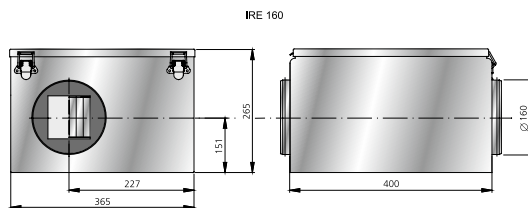

EKSTERNE MOTORER

- Produkter merket **ES** kan styre disse

Best.nr.			Pris
8169	Ekstern motor IRE160C1, for innvendig montering	Kapasitet: 453 m³/t, Lydnivå: 37 dBA, IP 44, Beskyttelsesklasse F	7 900
8168	Ekstern motor RS160C, for utvendig montering på vegg	Kapasitet: 690m³/t, Lydnivå: 64 dBA, IP 44, Beskyttelsesklasse F	4 990
8066	Skap-/loftsvifte VV-450/S, for innvendig montering	Kapasitet: 450 m³/t, Lydnivå: 55 dBA	4 420
8170	KFB 140S, støysvak skap-/loftsvifte for innvendig montering	Kapasitet: 460 m³/t, Lydnivå: 47dBA	5 850
5915	Motor for utendørs installasjon, passer til Sky og Super Sky	Kapasitet: 940 m³/t.	10 000

IRE 160C1

E

RS160C

E

VV-450/S

S

KFB 140S

S

5915 Ekstern motor SKY

E

KABLER OG OVERGANGER

Best.nr.			Pris
8032	6m, m/hurtigkobling til 392/480/490/602/622		700
8033	9m, m/hurtigkobling til 392/480/490/602/622		830
8097	Overgang Ø 160/125mm plast		150
8035	Overgang Ø 160/125mm metall m/gummiforing		170
8036	Overgang Ø 200/150mm metall m/gummiforing		240
9639	Forlenget kabel, 5 m, for separat ekstern motor når avstanden mellom ventilator og motor er lengre enn 7 m, gjelder Sky		590
9628	Forlenget kabel, 5 m, for separat intern motor når avstanden mellom ventilator og motor er lengre enn 4 m, gjelder Sky		590