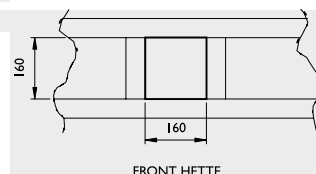

Symbolforklaring

- **NR** Normalventilasjon Resirkulasjon
- **ES** Ekstern motor Sentralventilasjon
- **BF** Balansert ventilasjon Fellesavtrekk
- **KV** Integrrert komfyrvakt
- Alle farger
- Stål RF PVD-belegg