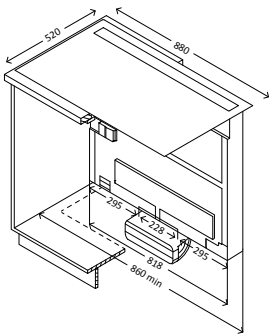

DETALJTEGNING