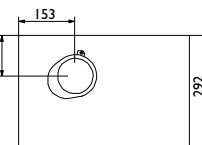

Utsparringsmål: 449 x 293 mm

Best. nr.	Navn	Bredde cm	Energi-klasse	Ventilasjons-type	Kapasitet/luftmengde m³/t	Lydnivå dBA pr. trinn	Belysning	Dimensjon uttak mm	Pris
8010	400 m/motor for normalventilasjon	45	C	NR	190/220/350	49/58/64	1 x 11W lysrør	125	3 250
8014	480-16 ekstern-/sentralavtrekk	45		ES	avhenger av motor	avhenger av motor	1 x 11W lysrør	125	3 930
8054	480-12 balansert-/fellesavtrekk	45		BF	avhenger av motor	avhenger av motor	1 x 11W lysrør	125	4 550
8024	440-16 Alliance hjelpemotor	45					1 x 11W lysrør	125	6 470
9260	installasjonspakke 125 mm								400
8015	monteringsramme m/klips for 400 og 480. Utsparringsmål: 448 x 300 x 120								790
8002	festebraketter, 2 stk m/skruer								340
9253	kullfilter, vaskbart								1 650
8086	hurtigkobling fra Villavent til Flexit motor ved ekstern-/sentralventilasjon								250
8086	manuell koblingsboks fra Villavent til andre motorer								310