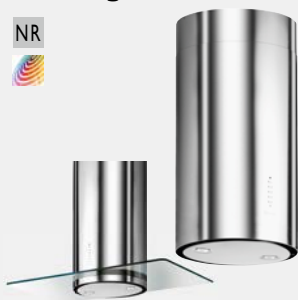

FRITTHENGENDE

CILINDRO 37 fritthengende