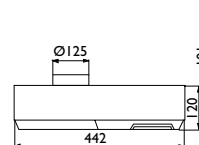

480

Utsparringsmål: 449 x 293 mm

Best. nr.	Navn	Bredde cm	Energi-klasse	Ventilasjons-type	Kapasitet/luftmengde m³/t	Lydnivå dBA pr. trinn	Belysning	Dimensjon uttak mm	Pris
8010	400 m/motor for normalventilasjon	45	C	NR	190/220/350	49/58/64	1 x 11W lysrør	125	3 250
8014	480-16 ekstern-/sentralavtrekk	45		ES	avhenger av motor	avhenger av motor	1 x 11W lysrør	125	3 930
8054	480-12 balansert-/fellesavtrekk	45		BF	avhenger av motor	avhenger av motor	1 x 11W lysrør	125	4 550
8024	440-16 Alliance hjelpemotor	45					1 x 11W lysrør	125	6 470
9260	installasjonspakke 125 mm								400
8015	monteringsramme m/klips for 400 og 480. Utsparringsmål: 448 x 300 x 120								790
8002	festebraketter, 2 stk m/skruer								340
9253	kullfilter, vaskbart								1 650
8086	hurtigkobling fra Villavent til Flexit motor ved ekstern-/sentralventilasjon								250
8086	manuell koblingsboks fra Villavent til andre motorer								310