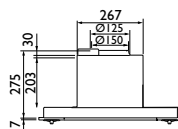

FOR INNBYGNING

622, 625 **NR ES BF**

Sølvgrå utførelse.
Leveres med POT-signal.

Utsparringsmål:
B=49: 449 x 293 mm
B=66: 621 x 293 mm

622/625

Best. nr.	Navn	Bredde cm	Energi-klasse	Ventilasjons-type	Kapasitet/luftmengde m³/t	Lydnivå dBA pr. trinn	Belysning	Dimensjon uttak mm	Pris
8119	625 m/motor for normalventilasjon	49	A	NR	115/175/231/359/723	34/41/46/55/69	2 x LED	125/150	7 450
8120	625 m/motor for normalventilasjon	66	A	NR	116/179/239/370/732	35/41/47/56/70	2 x LED	125/150	8 480
8027	622-16 ekstern-/sentralavtrekk	49		ES	avhenger av motor	avhenger av motor	2 x LED	125/150	6 050
8028	622-16 ekstern-/sentralavtrekk	66		ES	avhenger av motor	avhenger av motor	2 x LED	125/150	6 550
8056	622-12 balansert-/fellesavtrekk	49		BF	avhenger av motor	avhenger av motor	2 x LED	125/150	5 410
8057	622-12 balansert-/fellesavtrekk	66		BF	avhenger av motor	avhenger av motor	2 x LED	125/150	5 900
9260	installasjonspakke 125 mm								400
9261	installasjonspakke 150 mm								470
8096	kullfilter til 600, 620, 625, høyde 26 cm								1 900
9256	kullfilter h=46 cm								2 100
8086	hurtigkobling fra Villavent til Flexit								250
8085	manuell koblingsboks fra Villavent til andre motorer								310

Kapasitet/lydnivå er angitt etter standard IEC/EN61591 og IEC/EN60704-3.
Oppgi alltid type og produsent av ekstern-, sentral- eller felles motor/aggregat, se s. 93.

FOR INNBYGNING

400, 440, 480 **NR ES BF**

Innbygningsinnsats med mange funksjoner. Kan styre de aller fleste ventilasjonsaggregater. Sølvgrå/sort utførelse. 75 % osopptfangning ved 165 m³/h. Kan skille litt beroende på hvilken hette den monteres i.

Utsparringsmål: 449 x 293 mm