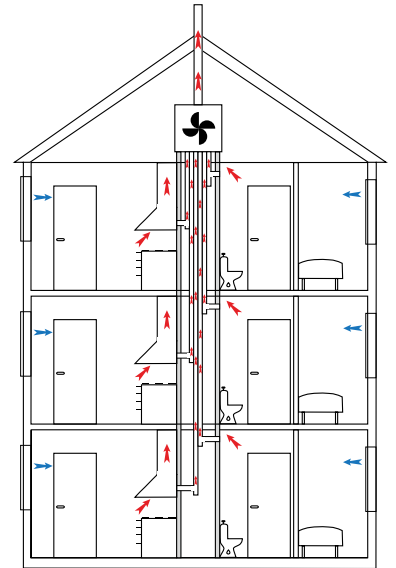

FELLESAVTREKK

F

En felles, kraftig motor suger samtidig fra alle leilighetene. Hver enkelt bruker kan kun regulere sitt eget avtrekk ved å åpne eller lukke et spjeld i hetten på kjøkkenet.