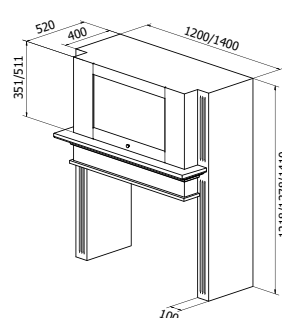

Ned til benk

Profil mantel Tradisjon

TRADISJON EXCLUSIVE
120/140
vegg