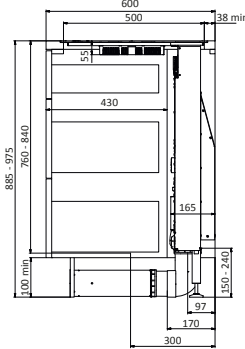

TVERRSNITT