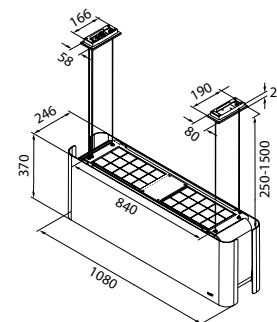

Anbefalt monterings-høyde fra platetopp 65-85 cm.

Best. nr.	Navn	Bredde cm	Energi-klasse	Ventilasjons-type	Kapasitet/luftmengde m³/t	Lydnivå dBA pr. trinn	Belysning	Dimensjon uttak mm	Pris
5901	MOOD, hvit	108		R	235/369/445/571	48/54/59/63	LED 2.400-5.000K		37 850
5916	MOOD, NCS FARGE	108		R	235/369/445/571	48/54/59/63	LED 2.400-5.000K		41 500
9625	sett med opphengsvaier ved ekstra takhøyde, 3,5 m lengde								750
9620	kullfilter (ikke nødvendig ved førstegangskjøp)								3 380