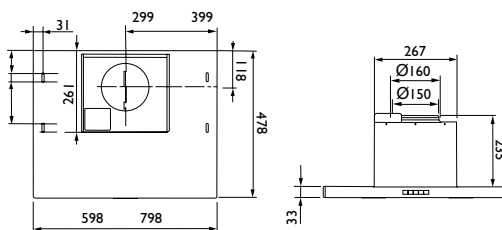

VENTILASJON I NYE BOLIGER

Alle nye boliger skal ha balansert ventilasjon der et ventilasjonsaggregat sørger for inn- og utluft i hele boligen.

Godt kjøkkenavtrekk er viktig for inneklimate slik at matlukt ikke sprer seg til andre rom. Derfor må kjøkkenavtrekket økes under matlaging. Siden boliger i dag er tette, må ekstra luft tilføres for å unngå undertrykk med fare for tilbakeslag fra for eksempel peis eller vedovn. Det finnes flere alternativ for å løse dette, avhengig av om kjøkkenavtrekket går via aggregatet eller ut i friluft.

Eksisterende boliger kan ha andre ventilasjonsformer, se s. 92.

600, 602

NR ES BF KV

Tidsriktig, stål skapmodell.
Leveres i 60, eller 80 cm bredde for montering under overskap.
Kan monteres i skap med og uten bunnplate. Leveres med POT-signal.