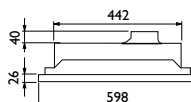

392 SLIMLINE M/LED-LYS

ES BF

Flott, slank slimline med god LED-belysning tilpasset de fleste ventilasjonsanlegg. 75% osoppfang ved 165 m³/t. Hvit m/aluminium frontlist. Kan monteres i skap med og uten bunnplate.

Best. nr.	Navn	Bredde cm	Ventilasjons-type	Kapasitet/ luftmengde m³/t	Lydnivå dBA pr. trinn	Belysning	Dimensjon uttak mm	Pris
8157	392-12 balansert-/fellesavtrekk	60	BF	avhenger av motor	avhenger av motor	2xLED	125	8 790
8164	392-16 ekstern/sentralavtrekk	60	ES	avhenger av motor	avhenger av motor	2xLED	125	8 990
9260	installasjonspakke 125 mm							400
8086	hurtigkobling fra Villavent til Flexit motor ved ekstern-/sentralventilasjon							310
8085	manuell koblingsboks fra Villavent til andre motorer							310

490

420, 490 SLIMLINE

NR ES BF

Uttrekkbar innsats med mange funksjoner. Kan styre de aller fleste ventilasjonsaggregater. Sølvrå/sort utførelse m/alu frontlist. Krever skrogdybde min. 30 cm. 75% osoppfang ved 165 m³/h. Kan monteres i skap med og uten bunnplate.

Best. nr.	Navn	Bredde cm	Energi-klasse	Ventilasjons-type	Kapasitet/ luftmengde m³/t	Lydnivå dBA pr. trinn	Belysning	Dimensjon uttak mm	Pris
8016	420 m/motor normalventilasjon	60	C	NR	190/220/350	49/58/64	1x11W lysrør	125	4 780
8017	490-16 ekstern-/sentralavtrekk	60		ES	avhenger av motor	avhenger av motor	1x11W lysrør	125	4 930
8070	490-12 balansert-/fellesavtrekk	60		BF	avhenger av motor	avhenger av motor	1x11W lysrør	125	6 150
9260	installasjonspakke 125 mm								400
9253	kullfilter, vaskbart								1 650
8086	hurtigkobling fra Villavent til Flexit motor ved ekstern-/sentralventilasjon								310
8085	manuell koblingsboks fra Villavent til andre motorer								310