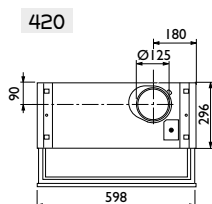

392 SLIMLINE M/LED-LYS

ES BF

Flott, slank slimline med god LED-belysning tilpasset de fleste ventilasjonsanlegg. 75% osoppfang ved 165 m³/t. Hvit m/aluminium frontlist. Kan monteres i skap med og uten bunnplate.

Best. nr.	Navn	Bredde cm	Ventilasjons-type	Kapasitet/ luftmengde m³/t	Lydnivå dBA pr. trinn	Belysning	Dimensjon uttak mm	Pris
8157	392-12 balansert-/fellesavtrekk	60	BF	avhenger av motor	avhenger av motor	2xLED	125	8 790
8164	392-16 ekstern/sentralavtrekk	60	ES	avhenger av motor	avhenger av motor	2xLED	125	8 990
9260	installasjonspakke 125 mm							400
8086	hurtigkobling fra Villavent til Flexit motor ved ekstern-/sentralventilasjon							310
8085	manuell koblingsboks fra Villavent til andre motorer							310

490

420, 490 SLIMLINE

NR ES BF

Uttrekkbar innsats med mange funksjoner. Kan styre de aller fleste ventilasjonsaggregater. Sølvrå/sort utførelse m/alu frontlist. Krever skrogdybde min. 30 cm. 75% osoppfang ved 165 m³/h. Kan monteres i skap med og uten bunnplate.

Best. nr.	Navn	Bredde cm	Energi-klasse	Ventilasjons-type	Kapasitet/ luftmengde m³/t	Lydnivå dBA pr. trinn	Belysning	Dimensjon uttak mm	Pris
8016	420 m/motor normalventilasjon	60	C	NR	190/220/350	49/58/64	1x11W lysrør	125	4 780
8017	490-16 ekstern-/sentralavtrekk	60		ES	avhenger av motor	avhenger av motor	1x11W lysrør	125	4 930
8070	490-12 balansert-/fellesavtrekk	60		BF	avhenger av motor	avhenger av motor	1x11W lysrør	125	6 150
9260	installasjonspakke 125 mm								400
9253	kullfilter, vaskbart								1 650
8086	hurtigkobling fra Villavent til Flexit motor ved ekstern-/sentralventilasjon								310
8085	manuell koblingsboks fra Villavent til andre motorer								310