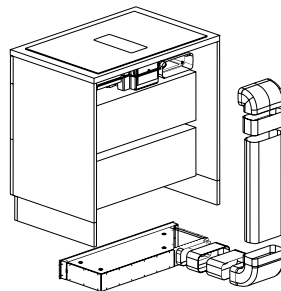

ONE. INSTALLASJON FULL FLEKSIBILITET

Takket være Ones lave innbyggingshøyde på bare 17,9 cm nedfelt i benkeplate, vil maksimal plass i skapene under være garantert. Med alternativet for normalventilasjon kan du bestemme hvor luften skal sendes ut: umiddelbart bak på samme nivå som One, via gulvet, eller under skapet. Du kan også velge resirkulasjon med integrert monoblokkfilter som bidrar til å redusere lukt og mato. Luften føres da tilbake til kjøkkenet, du unngår varmeutslipp fra huset og sparer energi. Glasset er nano-teknisk behandlet, noe som gjør at glasset rengjøres enkelt med kun vann. Karbonfilteret rengjøres enkelt etter 200 timers bruk, 1 time i stekeovn på 120 grader. Dette kan gjøres opptil 12 ganger.

5900

9610

TVERRSNITT

	E	F	K	P	R	S	T
mm	750	490	4	6	8	784	524

Best. nr.	Navn	Bredde cm	Energi-klasse	Ventilasjons-type	Kapasitet/luftmengde m³/t*	Lydnivå dBA pr. trinn**	Dimensjon uttak mm	Pris
5900	One	78	B	NR	117-570 m³/t	50-70 dBa	222x88	46 900
9610	Resirkulasjonssett, boks + kanaler							5 380
9613	Grillplate							2 750
9669	Beskyttelsesrister til platetopp, 2 stk (venstre/høyre)							850
9645	Karbonfilter, 2 stk							1 625
9612	Fettfilter, 2 stk							640

*Kapasitet i henhold til EN 61591 **Lydnivå i henhold til EN 60704-3

Kanaldeler til normalventilasjon se s. 87.