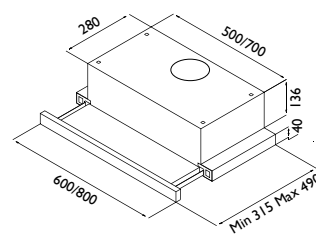

INNSATSER - SLIMLINE - FOR MONTERING UNDER OVERSKAP

CRYSTALL 1140 - 3 i en **NR**

Uttreksventilator m/2 motorer. Sølvgrå forkantlist som enkelt kan byttes ut til medfølgende hvit eller sort i 60 cm bredde. 80 cm leveres kun med sølv forkantlist. Kan monteres i skap med og uten bunnplate.

Best. nr.	Navn	Bredde cm	Energi-klasse	Ventilasjons-type	Kapasitet/luftmengde m³/t	Lydnivå dBA pr. trinn	Belysning	Dimensjon uttak mm	Pris
8025	CRYSTALL 1140	60	E	NR	281/339/359	58/62/65	2 x 3W LED	125	1 940
8047	CRYSTALL 1140	80	E	NR	281/339/359	58/62/65	2 x 3W LED	125	3 020
9260	installasjonspakke 125 mm								400
9258	kullfilter								340

CRYSTALL 1160/1180 - 3 i en **NR**

Moderne, meget kraftig uttreksventilator. Sølvgrå forkantlist, som enkelt kan byttes ut til hvit eller sort forkantlist, som følger vedlagt. Monteres i skap med bunnplate.