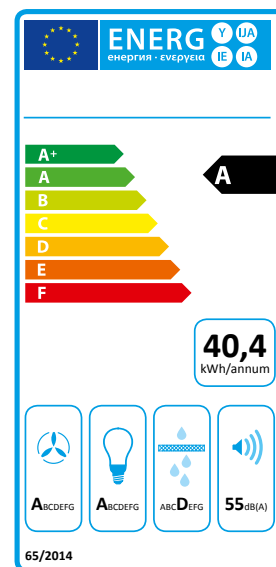

ENERGIFORBRUK

En moderne ventilator er normalt ingen stor energisluker.

En unødig kraftig motor vil skape et undertrykk i rommet som må erstattes med luft utenfra, og det krever energi å varme opp denne til romtemperatur.

Det viktige er altså å finne balansen mellom effektiv utlufting og fornuftig energiforbruk.

Alle våre hetter er energimerket i henhold til gjeldende forskrifter.

ENERGIMERKING

Fargede piler brukes til å skille høyere energi-effektive fra lavere energieffektive produkter. Mørkegrønn pil indikerer et svært effektivt produkt, mens røde piler indikerer mindre effektive produkter.

- Fra januar 2016 gjelder A+ til F
- Fra januar 2018 gjelder A++ til E
- Fra januar 2020 gjelder A+++ til D

Årlig energiforbruk uttrykt i kWh.

Viftesymbolet er motorens effektivitetsklasse.

Lys effektivitetsklasse basert på forholdet mellom gjennomsnittlig belysning og den nominelle elektriske inngangen til belysningsystemet.

Os-opptakningsgrad baseres på lufthastighet, statisk trykk og strøminngang på det beste effektivitetspunktet til kjøkkenheten.

Støy måles i dB etter standard EN 60704-3.