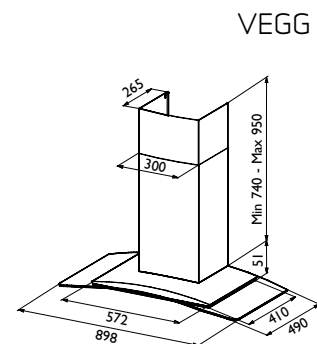

SIGMA 90 vegg

N
ES
BF
KV

Best.nr.			Pris
5664	90 cm normalventilasjon	stål/glass	11 950
5639	90 cm normal SAFE KV	stål/glass	20 400
5665	90 cm balansert avtrekk	stål/glass	11 950
5644	90 cm balansert SAFE KV	stål/glass	20 400
5636	90 cm ekstern-/sentralventilasjon	stål/glass	12 800
5637	90 cm ekstern-/sentralventilasjon SAFE KV	stål/glass	20 400
5641	90 cm fellesavtrekk	stål/glass	11 900

9260	installasjonspakke 125 mm	400
9261	installasjonspakke 150 mm	470
9200	kanal til forlenging - maks takhøyde 330 cm. Oppgi takhøyde.	2 030

Maks 700 m³/t. Oppgi alltid type motor/aggregat dersom hetten skal tilkobles dette, se s. 93.

SIDE 90 vegg

NR

Best.nr.			Pris
5036	90 cm normalventilasjon	stål/glass	7 580

9260	installasjonspakke 125 mm	400
9261	installasjonspakke 150 mm	470
9250	kullfilter	620
8050	fjernkontroll	840
9206	kanal til forlenging - maks takhøyde 330 cm. Oppgi takhøyde.	2 040

Børsteløs motor, se s. 70.
Maks 680 m³/t.

METIS 80 vegg

NR
ES
BF

Best.nr.			Pris
5823	80 cm normalventilasjon	stål/sort glass	8 490
5834	80 cm andre ventilasjonsformer	stål/sort glass	12 680

9260	installasjonspakke 125 mm	400
9261	installasjonspakke 150 mm	470
9257	kullfilter	340
9467	kanal til forlenging - maks takhøyde 290 cm normalventilasjon	1 780
9476	kanal til forlenging - maks takhøyde 290 cm andre ventilasjonsformer	1 790

Maks 566 m³/t for normalventilasjon eller 622 for andre ventilasjonsformer se s. 71.
Oppgi alltid type motor/aggregat dersom hetten skal tilkobles dette, se s. 93.
Fjernkontroll for N og R.

Kanalmål andre ventilasjonsformer:
d=298 mm b=312 mm

TENDER 60/90 vegg

N
ES
F