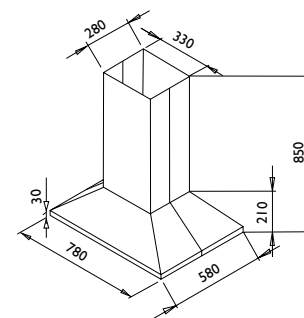

FRITTHENGENDE

PYRAMIDE 78 fritthengende

NR

ES

BF

KV

Best.nr.			Pris
3040	78 cm, oppgi ventilasjonstype	børstet stål	13 400
3042	78 cm, oppgi ventilasjonstype	farge	13 400
9260	installasjonspakke 125 mm		400
9261	installasjonspakke 150 mm		470
9340	kullfilter		410
8008	komfyrvakt, trådløs helintegrert		8 550
8023	pristillegg for 622, andre ventilasjonsformer		2 150
8050	fjernkontroll (kun til NR)		860
9243	spesialkanal etter mål - inntil 1 m lengde		1 950
9244	spesialkanal etter mål - inntil 1,8 m lengde		3 550
9246	pristillegg skråningsring av kanal		1 770