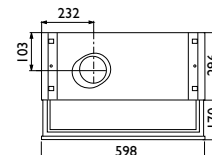

490

420, 490 SLIMLINE

NR ES BF

Uttrekkbar innsats med mange funksjoner. Kan styre de aller fleste ventilasjonsaggregater. Sølvrå/sort utførelse m/alu frontlist. Krever skrogdybde min. 30 cm. 75% osoppfang ved 165 m³/h. Kan monteres i skap med og uten bunnplate.

Best. nr.	Navn	Bredde cm	Energi-klasse	Ventilasjons-type	Kapasitet/ luftmengde m³/t	Lydnivå dBA pr. trinn	Belysning	Dimensjon uttak mm	Pris
8016	420 m/motor normalventilasjon	60	C	NR	190/220/350	49/58/64	1x11W lysrør	125	4 780
8017	490-16 ekstern-/sentralavtrekk	60		ES	avhenger av motor	avhenger av motor	1x11W lysrør	125	4 930
8070	490-12 balansert-/fellesavtrekk	60		BF	avhenger av motor	avhenger av motor	1x11W lysrør	125	6 150
9260	installasjonspakke 125 mm								400
9253	kullfilter, vaskbart								1 650
8086	hurtigkobling fra Villavent til Flexit motor ved ekstern-/sentralventilasjon								310
8085	manuell koblingsboks fra Villavent til andre motorer								310