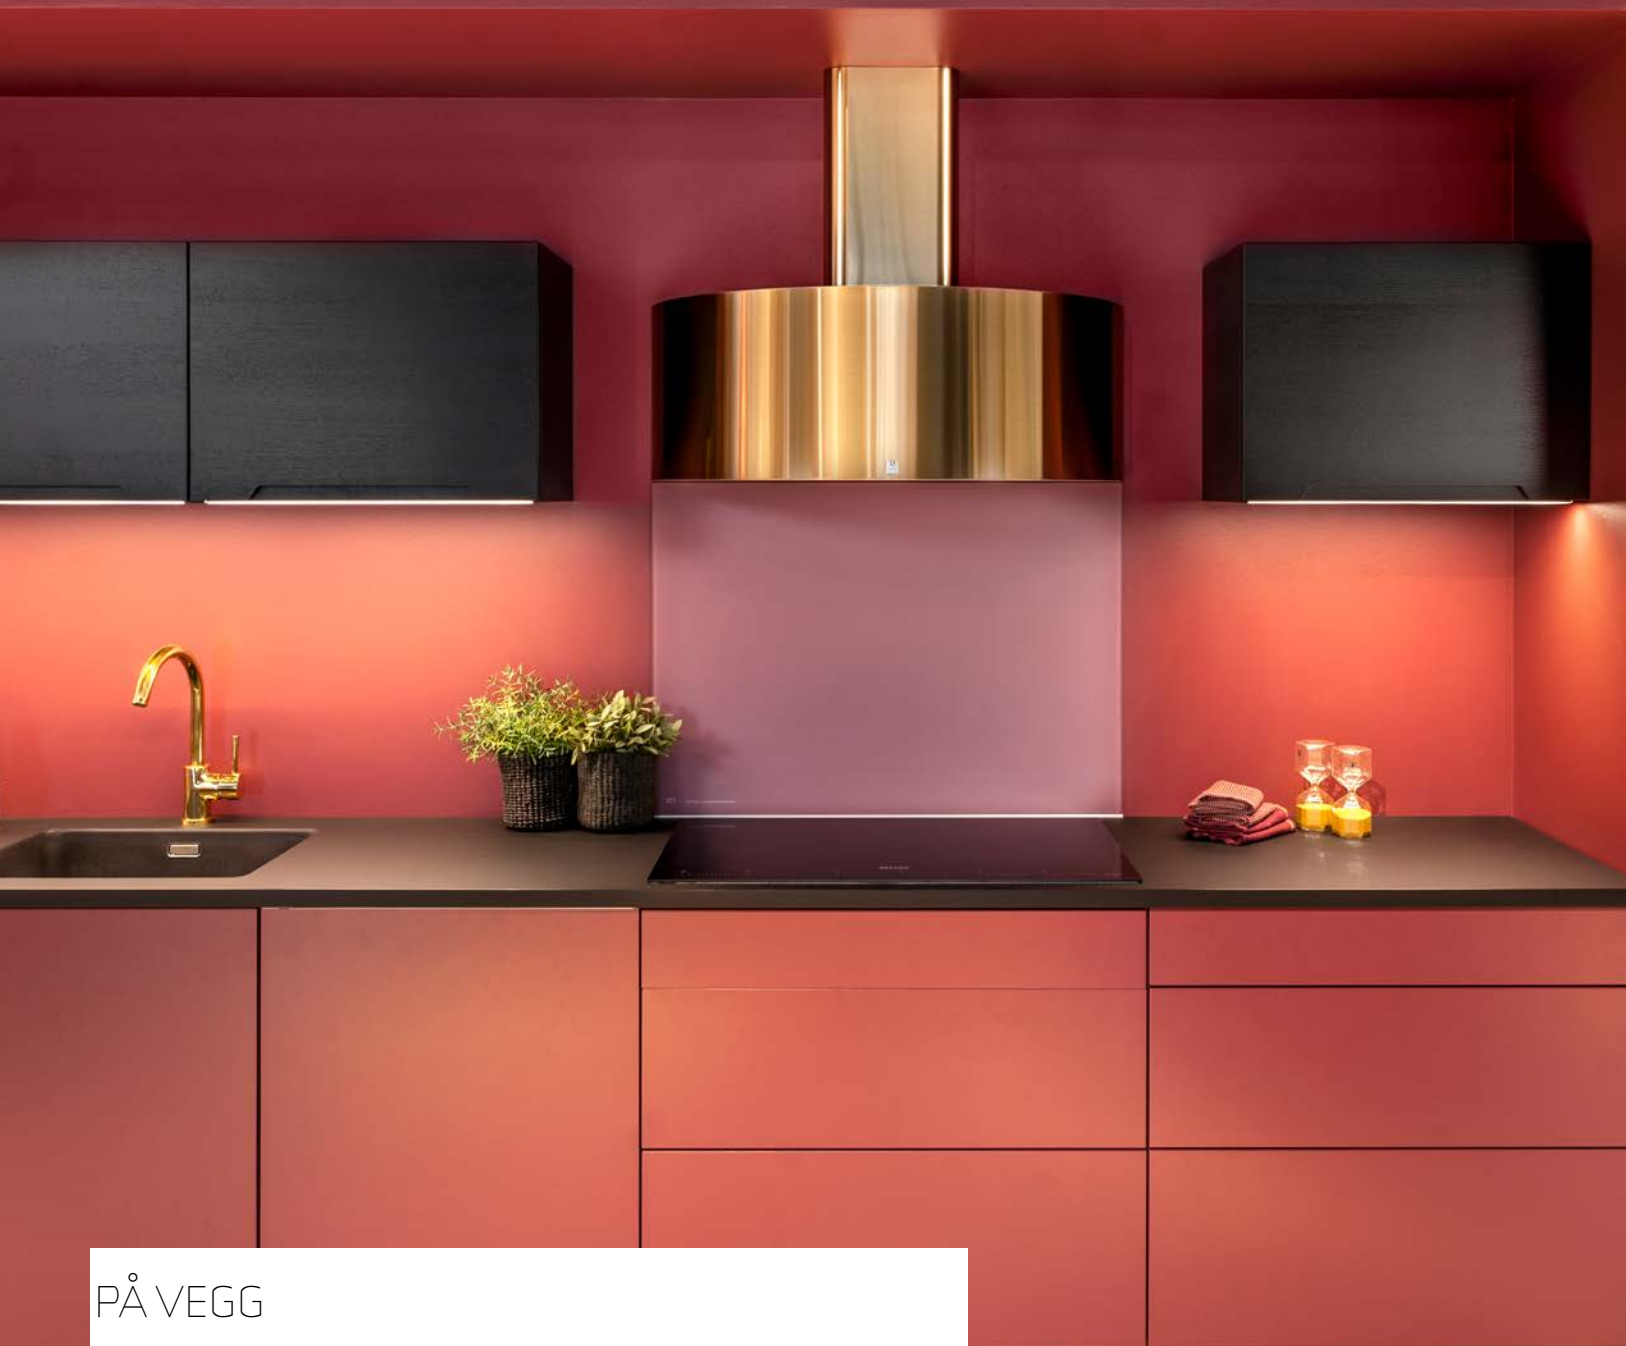

KJØLESKUFF

Kjøleskuffer	94-96
--------------	-------

PRODUKTFAKTA - PRISLISTE	97
---------------------------------	-----------

VINSKAP

Ma Cave	98-99
---------	-------

PÅ VEGG

De fleste plasserer kokesonen mot en vegg på kjøkkenet. Dette forenkler ofte kanalføringen fra kjøkkenavtrekket ut i friluft, enten rett igjennom veggene bak eller rett igjennom taket. Nå kobles ofte også kjøkkenavtrekket til eksterne motorer eller ventilasjonsaggregater som er plassert vekk fra kjøkkenet.