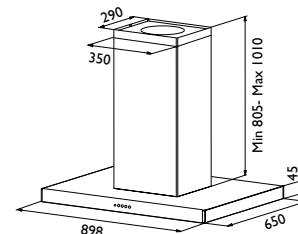

FRITTHENGENDE

LETO 90 fritthengende

N
ES
BF
KV

Best.nr.			Pris
5604	90 cm normalventilasjon	stål	17 400
5618	90 cm normalventilasjon SAFE KV	stål	26 810
5612	90 cm ekstern/sentralventilasjon	stål	20 450
5608	90 cm balansert/felles avtrekk	stål	18 650
5622	90 cm balansert ventilasjon SAFE KV	stål	26 500
9260	installasjonspakke 125 mm		400
9261	installasjonspakke 150 mm		470

Maks 610 m³/t. Oppgi alltid type motor/aggregat dersom hetten skal tilkobles dette, se s. 93.

SIGMA 90 fritthengende

N
E
S
BF

Best.nr.			Pris
5649	90 cm normalventilasjon	stål m/glass	16 400
5626	90 cm ekstern motor	stål m/glass	19 430
5647	90 cm balansert/felles avtrekk	stål m/glass	14 000
5626	90 cm sentralventilasjon	stål m/glass	20 900
9260	installasjonspakke 125 mm		400
9261	installasjonspakke 150 mm		470
9221	kanal til forlenging - maks takhøyde 290 cm		2 980

Maks 700 m³/t. Oppgi alltid type motor/aggregat dersom hetten skal tilkobles dette, se s. 93.

TRIO 60/90 fritthengende

NR
ES
BF

Best.nr.			Pris
5826	60 cm normalventilasjon	stål	10 770
5805	90 cm normalventilasjon	stål	12 800
5832	90 cm normalventilasjon	hvit	14 360
5809	90 cm, oppgi ventilasjonstype	stål	17 500
9260	installasjonspakke 125 mm		400
9261	installasjonspakke 150 mm		470
9258	kullfilter		340
9485	kanal til forlenging - maks takhøyde 290 cm normalventilasjon		1 790
9488	kanal til forlenging - maks takhøyde 290 cm andre ventilasjonsformer		1 790

Maks 577 m³/t. Best.nr. 5809 er inklusiv 622, b=49, se s. 71.
Oppgi alltid type motor/aggregat dersom hetten skal tilkobles dette, se s. 93.

Kanalmål andre ventilasjonsformer:
d=324 mm b=310 mm

METIS 80/90 fritthengende

NR
ES
BF