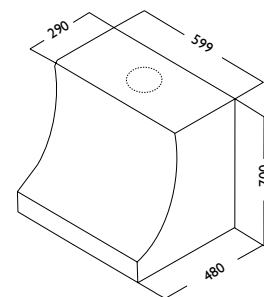

VEGG

STIL 60 vegg

NR
ES
BF
KV

Best.nr.			Pris
1005	b=60 cm, h=70 cm, oppgi ventilasjonstype	børstet stål	9 230
1011	b=60 cm, h=70 cm, oppgi ventilasjonstype	farge	9 230
9260	installasjonspakke 125 mm		400
9261	installasjonspakke 150 mm		470
9340	kullfilter		410
8008	komfyrvakt, trådløs helintegrert		8 550
8023	pristillegg for 622, andre ventilasjonsformer		2 150
8050	fjernkontroll (kun til NR)		860
9307	spesialbredde inntil 100 cm		4 480
9311	spesialbredde inntil 200 cm		6 110

Pristillegg for PVD børstet kobber eller messing, se s. 79.

41 mm opphevet bunnplate for optimalt osopppfang.

Maks 720 m³/t inkl. 800 LED for normalventilasjon, 480 til andre ventilasjonsformer, se s. 71.

Oppgi alltid type motor/aggregat dersom hetten skal tilkobles dette, se s. 93.

LADY 60 vegg

NR
ES
BF
KV

F Ses. 79

Best.nr.			Pris
1200	b=60 cm, h=60 cm, oppgi ventilasjonstype	børstet stål	12 990
1210	b=60 cm, h=60 cm, oppgi ventilasjonstype	farge	12 990
1220	b=60 cm, h=70 cm, oppgi ventilasjonstype	børstet stål	12 990
1230	b=60 cm, h=70 cm, oppgi ventilasjonstype	farge	12 990
1240	b=60 cm, h=80 cm, oppgi ventilasjonstype	børstet stål	14 250
1250	b=60 cm, h=80 cm, oppgi ventilasjonstype	farge	14 250
9260	installasjonspakke 125 mm		400
9261	installasjonspakke 150 mm		470
9340	kullfilter		410
8008	komfyrvakt, trådløs helintegrert		8 550
8023	pristillegg for 622, andre ventilasjonsformer		2 150
8050	fjernkontroll (kun til NR)		860

Pristillegg for PVD børstet kobber eller messing, se s. 79.

40 mm opphevet bunnplate for optimalt osopppfang.

Maks 720 m³/t inkl. 800 LED for normalventilasjon, 480 til andre ventilasjonsformer, se s. 71.

Oppgi alltid type motor/aggregat dersom hetten skal tilkobles dette, se s. 93.

POPULÆR 80/90 vegg

NR
ES
BF
KV

F Ses. 79