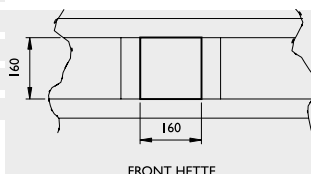

TEKNISK INFORMASJON

Navn	Ventilasjon	Energiklasse	Kapasitet m³/t	Lydnivå dBA	Belysning	Dimensjon uttak
CILINDRO	NR	C	335/500/575/650	50/60/63/66	2 x LED	125/150
FABULA	NR	C	230/420/500/600/750	39/55/61/66/70	LED lysstoffrør	150
HEAVEN	N	A+	290/400/560/700	53/62/70/72	2 LED skinner	150
INFINITY	NR	C	184/238/361/456/588	44/48/55/63/69	2 x LED	125/150
LOOK	NR	A+	200/400/510/620/680	40/54/61/65/69	4 x LED	125/150
SKY	NR	A+	287/494/659/764	37/50/58/60	4 x LED	150
ZOOM	NR	C	230/345/450/520	49/60/65/68	4 x LED	150

For fritthengende hetter:
Spikerslag etter tekniske
tegninger for hetten.
Eventuelt kan 18 mm hel finérplate
legges over himlingen.