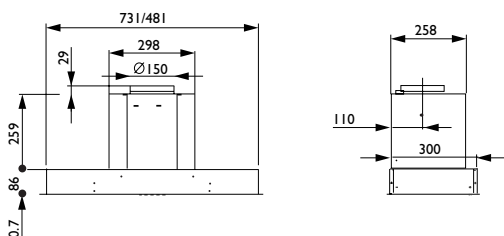

BORTE VEKK!

Alle kjøkken er ulike. Det er jo det som er så spennende med kjøkken!
Noen vil ha krimskrams og blikkfang overalt. Andre ønsker å gjemme vekk det meste. Det er ditt valg, vi er med og viser deg mulighetene.

ARIA 60/80 **NR**

Aria forsvinner helt under overskapet. Gir bare godt arbeidslys og utmerket kjøkkenavtrekk. Det var vel det du ville? Minimum dybde overskap 32 cm. Monteres i skap med bunnplate.

ARIA 60/80