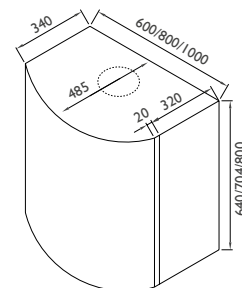

ORION 60/80/100

vegg

NR

ES

BF

KV

Best.nr.			Pris
1350	b=60 cm, h=64 cm, oppgi ventilasjonstype	børstet stål	9 880
1352	b=60 cm, h=64 cm, oppgi ventilasjonstype	farge	9 880
1356	b=60 cm, h=70,4 cm, oppgi ventilasjonstype	børstet stål	9 880
1358	b=60 cm, h=70,4 cm, oppgi ventilasjonstype	farge	9 880
1353	b=60 cm, h=80 cm, oppgi ventilasjonstype	børstet stål	10 500
1355	b=60 cm, h=80 cm, oppgi ventilasjonstype	farge	10 500
1360	b=80 cm, h=64 cm, oppgi ventilasjonstype	børstet stål	10 950
1362	b=80 cm, h=64 cm, oppgi ventilasjonstype	farge	10 950
1366	b=80 cm, h=70,4 cm, oppgi ventilasjonstype	børstet stål	10 950
1368	b=80 cm, h=70,4 cm, oppgi ventilasjonstype	farge	10 950
1363	b=80 cm, h=80 cm, oppgi ventilasjonstype	børstet stål	12 340
1365	b=80 cm, h=80 cm, oppgi ventilasjonstype	farge	12 340
1340	b=100 cm, h=64 cm, oppgi ventilasjonstype	børstet stål	12 990
1341	b=100 cm, h=64 cm, oppgi ventilasjonstype	farge	12 990
9260	installasjonspakke 125 mm		400
9261	installasjonspakke 150 mm		470
9340	kullfilter		410
8008	komfyrvakt, trådløs helintegrert		8 550
8023	pristillegg for 622, andre ventilasjonsformer		2 150
9245	spesialkanal etter mål - inntil 1 m lengde, u-formet		1 440
8050	fjernkontroll (kun til NR)		860
9305	spesialhøyde inntil 115 cm		2 350
9307	spesialbredde inntil 100 cm		4 480
9303	sider lik fronten		1 200