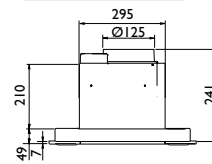

622-16, 66 cm