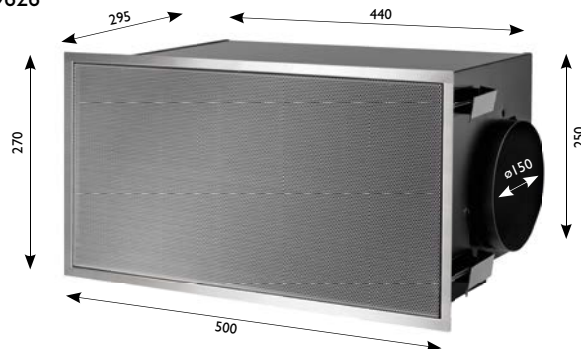

KANALDELER

Best.nr.			Pris
9614	Rektangulært rør 100 cm	89 x 222 x 1000 mm	410
9615	Rektangulært skjøtestykke	94 x 227 x 80 mm	110
9616	Rektangulært horisontalt bend	94 x 227 x 290 mm	410
9617	Rektangulært vertikalt bend	94 x 175 x 227 mm	370
9618	Rektangulær overgang Ø150	94 x 227 x 150 mm	300
9619	Rektangulær utvendig ventil	150 x 190 mm	2 250
9668	Hjørneovergang	94 x 227 x 205 mm	475

RESIRKULASJON

Matlukten og dampen blir filtrert av monoblokkfilteret. Støy dempes ytterligere. Luften blir da sluppet tilbake til kjøkkenet gjennom karbonfilter.

RESIRKULASJONSBOKSER

Den innebygde resirkulasjonsboksen med monoblokkfilter er designet til å brukes til våre takhetter SKY for resirkulasjon. Den bygges inn i tak eller kasse i forbindelse med takventilator eller i ett skap, den må kobles til ventilator.

Best.nr.				Pris
9611	Kullfilterboks til One H=98 mm	One	stål	4 990
9610	Kullfilter-kit, bok og kanaler	One	stål	5 380
9626	Kullfilterboks til Sky H=270 mm	Sky	stål	4 990
9627	Kullfilterboks til Sky H=270 mm	Sky	hvit	4 990
9638	Kullfilterboks til Sky H=140 mm	Sky	stål	5 125

9610

9626

9627

9611

9638