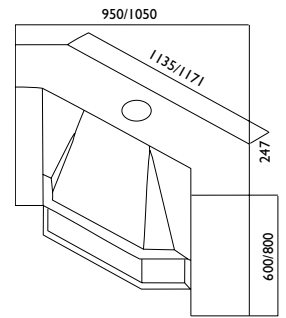

POPULÆR 95/105
hjørne

NR

ES

BF

KV

F Ses. 79

Best.nr.			Pris
4032	95x95 cm, h=60 cm, oppgi ventilasjonstype	børstet stål	18 100
4012	95x95 cm, h=60 cm, oppgi ventilasjonstype	farge	18 100
4022	95x95 cm, h=80 cm, oppgi ventilasjonstype	børstet stål	19 600
4029	95x95 cm, h=80 cm, oppgi ventilasjonstype	farge	19 600
4000	105x105 cm, h=60 cm, oppgi ventilasjonstype	børstet stål	18 100
4010	105x105 cm, h=60 cm, oppgi ventilasjonstype	farge	18 100
4020	105x105 cm, h=80 cm, oppgi ventilasjonstype	børstet stål	19 600
4030	105x105 cm, h=80 cm, oppgi ventilasjonstype	farge	19 600
9260	installasjonspakke 125 mm		400
9261	installasjonspakke 150 mm		470
9340	kullfilter 800 LED		410
8008	komfyrvakt, trådløs helintegrert		8 550
8023	pristillegg for 622, andre ventilasjonsformer		2 150
8050	fjernkontroll (kun til NR)		860

Pristillegg for PVD børstet kobber eller messing, se s. 79.

Oppgi dybden på tilstøtende overskap: 280 mm, 300 mm, 312 mm eller 330 mm.

Maks 720 m³/t inkl. 800 LED for normalventilasjon, 480 til andre ventilasjonsformer, se s. 71.

Oppgi alltid type motor/aggregat dersom hetten skal tilkobles dette, se s. 93.

GEO 100
hjørne

NR

Best.nr.			Pris
5077	100x100 cm normalventilasjon	stål	14 250
9261	installasjonspakke 150 mm		470
9250	kullfilter		620
9231	kanal til forlenging, maks takhøyde 290 cm		2 030

Maks 700 m³/t.

Veggsmål fra hjørnet til kanal: 385 mm

ORION 95
hjørne

NR

ES

BF

KV