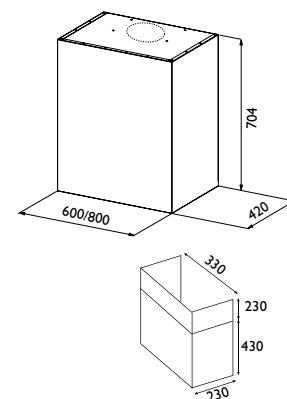

MANTICA 60/80

vegg

NR

ES

BF

KV

Best.nr.			Pris
5009	60 cm, oppgi ventilasjonstype	børstet stål	12 220
1376	60 cm, oppgi ventilasjonstype	farge	12 220
1383	80 cm, oppgi ventilasjonstype	børstet stål	14 975
1382	80 cm, oppgi ventilasjonstype	farge	14 975
9260	installasjonspakke 125 mm		400
9261	installasjonspakke 150 mm		470
9340	kullfilter		410
8008	komfyrvakt, trådløs helintegrert		8 550
8023	pristillegg for 622, andre ventilasjonsformer		2 150
8050	fjernkontroll (kun til NR)		860
9330	skråskjæring		4 240
9310	teleskopisk kanal		1 360
9305	spesialhøyde inntil 109 cm		2 350
9307	spesialbredde inntil 100 cm		4 480
9311	spesialbredde inntil 154 cm		6 110