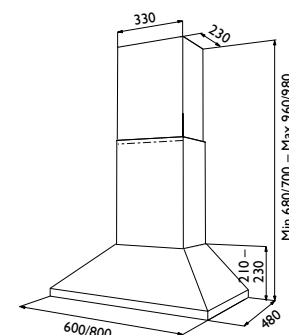

PYRAMIDE 60/80 vegg

ES

BF

KV

Best.nr.			Pris
1301	60 cm, oppgi ventilasjonstype	børstet stål	9 330
1320	60 cm, oppgi ventilasjonstype	farge	9 330
1801	80 cm, oppgi ventilasjonstype	børstet stål	10 690
1820	80 cm, oppgi ventilasjonstype	farge	10 690
9260	installasjonspakke 125 mm		400
8008	komfyrvakt, trådløs helintegret		8 550
9245	spesialkanal etter mål - inntil 1 m lengde, u-format		1 440
9241	spesialkanal etter mål - inntil 1,8 m lengde, u-format		2 450
9242	pristillegg skrånkjæring av kanal		1 500

Pristillegg for børstet kobber eller messing se s. 79.
29 mm opphevet bunnplate for optimalt osoppgang. 480 til andre ventilasjonsformer, se s. 71.
Oppgi alltid type motor/aggregat dersom hetten skal tilkobles dette, se s. 93.