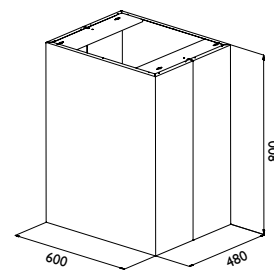

FRITTHENGENDE