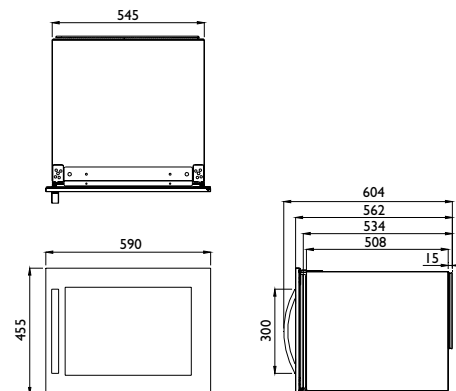

Best.nr.	Pris
9390 S24G	12 300