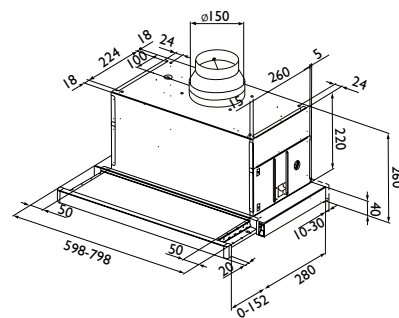

Best. nr.	Navn	Bredde cm	Energi-klasse	Ventilasjons-type	Kapasitet/luftmengde m³/t	Lydnivå dBA pr. trinn	Belysning	Dimensjon uttak mm	Pris
8165	CRYSTALL 1160	60	A	NR	200/320/540	48/54/63	2 x LED	125/150	3 995
8166	CRYSTALL 1180	80	A	NR	200/320/540	48/54/63	2 x LED	125/150	4 995
9260	installasjonspakke 125								400
9261	installasjonspakke 150								470
9251	kullfilter								620

OPTIMA 60/80 **NR**

Eksklusiv, stål uttreksventilator også med filter i rustfritt stål. Monteres i skap med bunnplate.