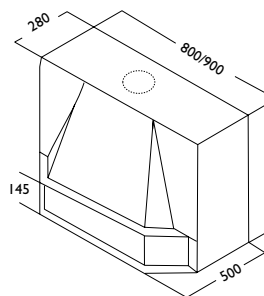

VEGG

STIL 60 vegg

NR
ES
BF
KV

Best.nr.			Pris
1005	b=60 cm, h=70 cm, oppgi ventilasjonstype	børstet stål	9 230
1011	b=60 cm, h=70 cm, oppgi ventilasjonstype	farge	9 230
9260	installasjonspakke 125 mm		400
9261	installasjonspakke 150 mm		470
9340	kullfilter		410
8008	komfyrvakt, trådløs helintegrert		8 550
8023	pristillegg for 622, andre ventilasjonsformer		2 150
8050	fjernkontroll (kun til NR)		860
9307	spesialbredde inntil 100 cm		4 480
9311	spesialbredde inntil 200 cm		6 110

Pristillegg for PVD børstet kobber eller messing, se s. 79.

41 mm opphevet bunnplate for optimalt osopppfang.

Maks 720 m³/t inkl. 800 LED for normalventilasjon, 480 til andre ventilasjonsformer, se s. 71.

Oppgi alltid type motor/aggregat dersom hetten skal tilkobles dette, se s. 93.

LADY 60 vegg

NR
ES
BF
KV

F Ses. 79

Best.nr.			Pris
1200	b=60 cm, h=60 cm, oppgi ventilasjonstype	børstet stål	12 990
1210	b=60 cm, h=60 cm, oppgi ventilasjonstype	farge	12 990
1220	b=60 cm, h=70 cm, oppgi ventilasjonstype	børstet stål	12 990
1230	b=60 cm, h=70 cm, oppgi ventilasjonstype	farge	12 990
1240	b=60 cm, h=80 cm, oppgi ventilasjonstype	børstet stål	14 250
1250	b=60 cm, h=80 cm, oppgi ventilasjonstype	farge	14 250
9260	installasjonspakke 125 mm		400
9261	installasjonspakke 150 mm		470
9340	kullfilter		410
8008	komfyrvakt, trådløs helintegrert		8 550
8023	pristillegg for 622, andre ventilasjonsformer		2 150
8050	fjernkontroll (kun til NR)		860

Pristillegg for PVD børstet kobber eller messing, se s. 79.

40 mm opphevet bunnplate for optimalt osopppfang.

Maks 720 m³/t inkl. 800 LED for normalventilasjon, 480 til andre ventilasjonsformer, se s. 71.

Oppgi alltid type motor/aggregat dersom hetten skal tilkobles dette, se s. 93.

POPULÆR 80/90 vegg

NR
ES
BF
KV

F Ses. 79