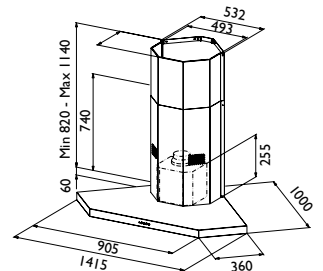

Veggsmål fra hjørnet til kanal: 385 mm

ORION 95
hjørne

NR

ES

BF

KV

Best.nr.			Pris
1370	95x95 cm, h=60 cm, oppgi ventilasjonstype	børstet stål	12 990
1372	95x95 cm, h=60 cm, oppgi ventilasjonstype	farge	12 990
1373	95x95 cm, h=80 cm, oppgi ventilasjonstype	børstet stål	14 680
1375	95x95 cm, h=80 cm, oppgi ventilasjonstype	farge	14 680
9260	installasjonspakke 125 mm		400
9261	installasjonspakke 150 mm		470
9340	kullfilter 800 LED		410
8008	komfyrvakt, trådløs helintegrert		8 550
8023	pristillegg for 622, andre ventilasjonsformer		2 150
8050	fjernkontroll (kun til NR)		860

Pristillegg for PVD børstet kobber eller messing, se s. 79.

Oppgi dybden på tilstøtende overskap: 280 mm, 300 mm, 312 mm eller 330 mm.

Valgfri farge/metall på sidefeltene. Maks 720 m³/t inkl. 800 LED for normalventilasjon, 480 til andre ventilasjonsformer, se s. 71.

Oppgi alltid type motor/aggregat dersom hetten skal tilkobles dette, se s. 93.