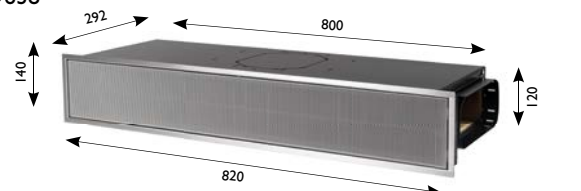

KANALDELER

Best.nr.			Pris
9614	Rektangulært rør 100 cm	89 x 222 x 1000 mm	410
9615	Rektangulært skjøtestykke	94 x 227 x 80 mm	110
9616	Rektangulært horisontalt bend	94 x 227 x 290 mm	410
9617	Rektangulært vertikalt bend	94 x 175 x 227 mm	370
9618	Rektangulær overgang Ø150	94 x 227 x 150 mm	300
9619	Rektangulær utvendig ventil	150 x 190 mm	2 250
9668	Hjørneovergang	94 x 227 x 205 mm	475

RESIRKULASJON

Matlukten og dampen blir filtrert av monoblokkfilteret. Støy dempes ytterligere. Luften blir da sluppet tilbake til kjøkkenet gjennom karbonfilter.

RESIRKULASJONSBOKSER

Den innebygde resirkulasjonsboksen med monoblokkfilter er designet til å brukes til våre takhetter SKY for resirkulasjon. Den bygges inn i tak eller kasse i forbindelse med takventilator eller i ett skap, den må kobles til ventilator.

Best.nr.				Pris
9611	Kullfilterboks til One H=98 mm	One	stål	4 990
9610	Kullfilter-kit, bok og kanaler	One	stål	5 380
9626	Kullfilterboks til Sky H=270 mm	Sky	stål	4 990
9627	Kullfilterboks til Sky H=270 mm	Sky	hvit	4 990
9638	Kullfilterboks til Sky H=140 mm	Sky	stål	5 125

9610

9626

9627

9611

9638