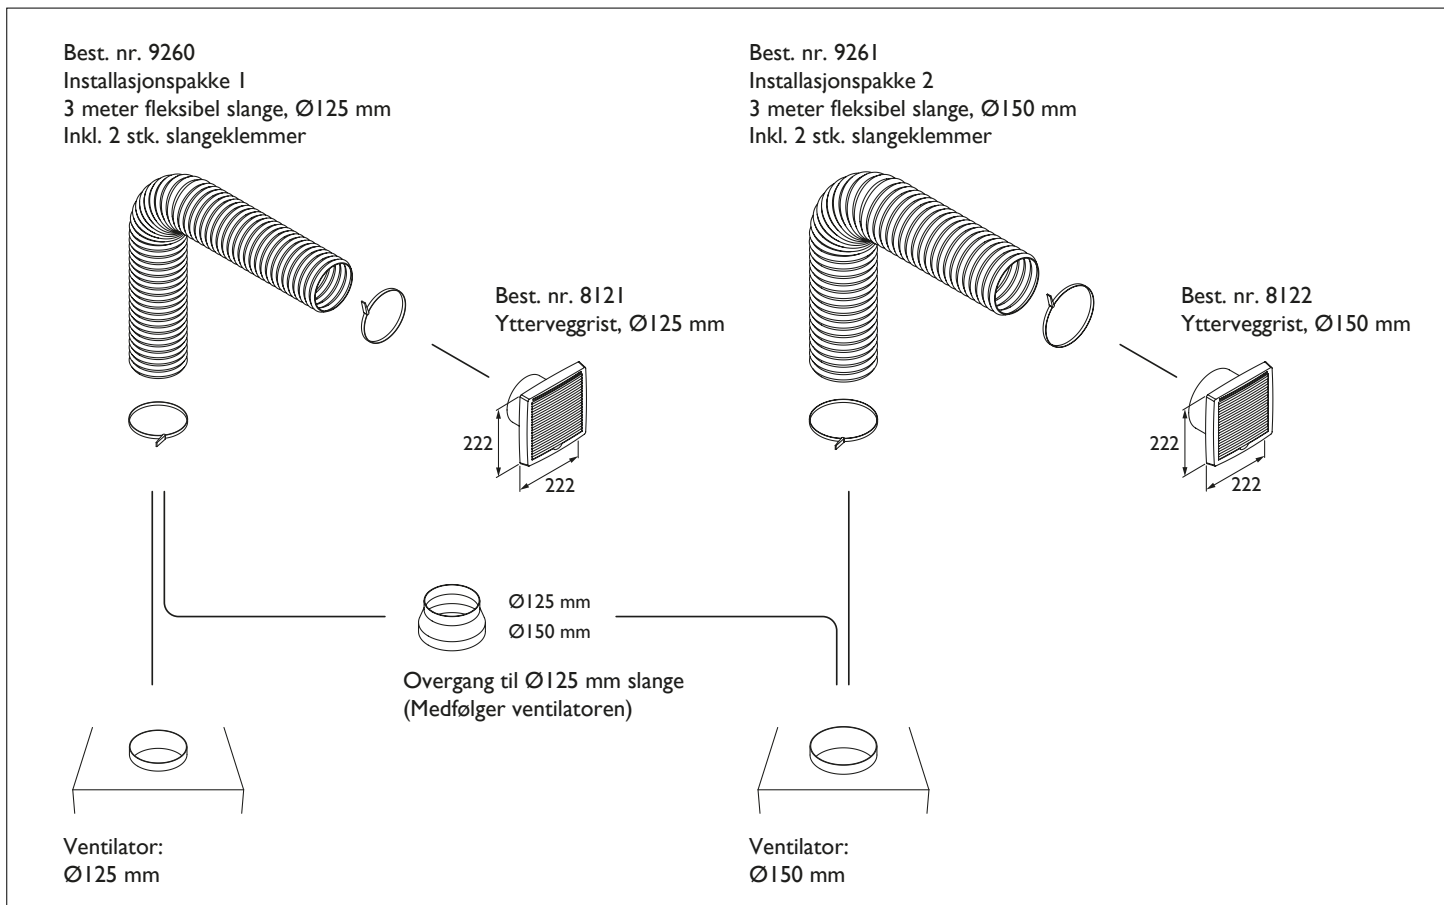

KANALER OG OVERGANGER

Velg kanaler og overganger tilpasset ditt behov. Ved å benytte slange med diameter på 6" (tommer) = 150 mm, vil du få utnyttet kapasiteten bedre.

Best. nr.			Pris
9260	Installasjonspakke 1	Ø = 125 mm.	400
9261	Installasjonspakke 2	Ø = 150 mm	470
8121	Ytterveggrist	Ø = 125 mm	610
8122	Ytterveggrist	Ø = 150 mm	740