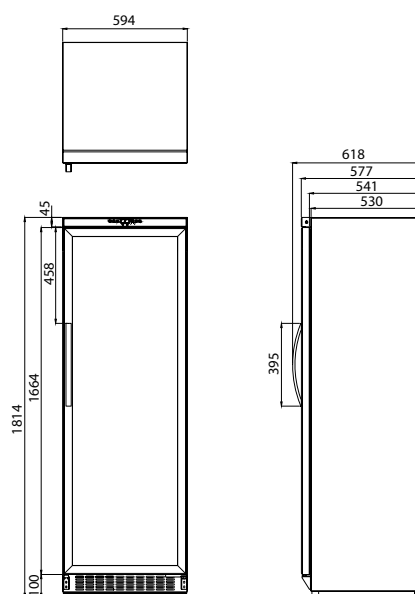

MA CAVE S118G har to separate temperatursoner. De kan individuelt reguleres fra +5 °C til +22 °C.

- Energiklasse: B
- Kan brukes som integrert løsning eller frittstående.
- To temperatursoner (kan stilles inn fra 5 °C til +22 °C)
- Døren kan henges om
- Klimaklasse: ST
- Lydnivå (dBA): 46
- Mål (BxHxD): 595 x 1810 x 570 mm (615 med håndtak)
- Vekt: 106 kg
- Elektronisk panel
- Flaskekapasitet: 118
- Volum (l): 335
- Trehyller: 10 stk uttrekkbare pluss 1 presentasjonshylle for stående flasker
- Belysning: LED