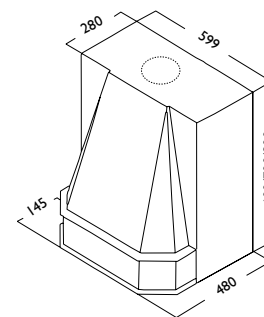

VEGG

STIL 60 vegg

NR
ES
BF
KV

Best.nr.			Pris
1005	b=60 cm, h=70 cm, oppgi ventilasjonstype	børstet stål	9 230
1011	b=60 cm, h=70 cm, oppgi ventilasjonstype	farge	9 230
9260	installasjonspakke 125 mm		400
9261	installasjonspakke 150 mm		470
9340	kullfilter		410
8008	komfyrvakt, trådløs helintegrert		8 550
8023	pristillegg for 622, andre ventilasjonsformer		2 150
8050	fjernkontroll (kun til NR)		860
9307	spesialbredde inntil 100 cm		4 480
9311	spesialbredde inntil 200 cm		6 110

Pristillegg for PVD børstet kobber eller messing, se s. 79.

41 mm opphevet bunnplate for optimalt osopppfang.

Maks 720 m³/t inkl. 800 LED for normalventilasjon, 480 til andre ventilasjonsformer, se s. 71.

Oppgi alltid type motor/aggregat dersom hetten skal tilkobles dette, se s. 93.

LADY 60 vegg

NR
ES
BF
KV

F Ses. 79

Best.nr.			Pris
1200	b=60 cm, h=60 cm, oppgi ventilasjonstype	børstet stål	12 990
1210	b=60 cm, h=60 cm, oppgi ventilasjonstype	farge	12 990
1220	b=60 cm, h=70 cm, oppgi ventilasjonstype	børstet stål	12 990
1230	b=60 cm, h=70 cm, oppgi ventilasjonstype	farge	12 990
1240	b=60 cm, h=80 cm, oppgi ventilasjonstype	børstet stål	14 250
1250	b=60 cm, h=80 cm, oppgi ventilasjonstype	farge	14 250
9260	installasjonspakke 125 mm		400
9261	installasjonspakke 150 mm		470
9340	kullfilter		410
8008	komfyrvakt, trådløs helintegrert		8 550
8023	pristillegg for 622, andre ventilasjonsformer		2 150
8050	fjernkontroll (kun til NR)		860

Pristillegg for PVD børstet kobber eller messing, se s. 79.

40 mm opphevet bunnplate for optimalt osopppfang.

Maks 720 m³/t inkl. 800 LED for normalventilasjon, 480 til andre ventilasjonsformer, se s. 71.

Oppgi alltid type motor/aggregat dersom hetten skal tilkobles dette, se s. 93.

POPULÆR 80/90 vegg

NR
ES
BF
KV

F Ses. 79