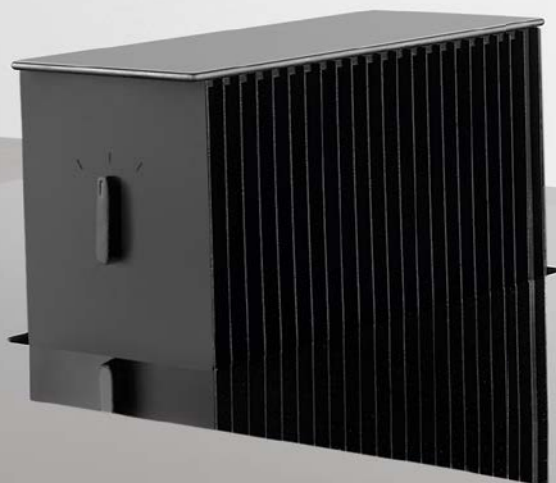

Fabula 90 med hvitt glass.

RØROS ONE ER UNIK

Dette teknologiske vidunderet har ikke bare høy ytelse, men også en unik utforming. Ventilatorenhet på 11 cm høyde sentrert i midten, slik at all damp og lukt fjernes raskt og effektivt. Når den ikke brukes, forsvinner den ned i platetoppen. One passer perfekt inn i sine omgivelser.