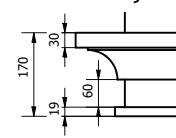

Profil mantel Tradisjon Exclusive

Maks 720 m³/t inkl. 800 LED, b=66 cm for normalventilasjon eller 622 b=66 cm for andre ventilasjonsformer, se s. 71.

Vanger som går ned til benkeplaten har dybde 40 cm. Kan leveres i spesialmål.

Vanger som går til underkant overskap har dybde 35 cm. Kan leveres i spesialmål.

Oppgi ventilasjonstype for modellen.