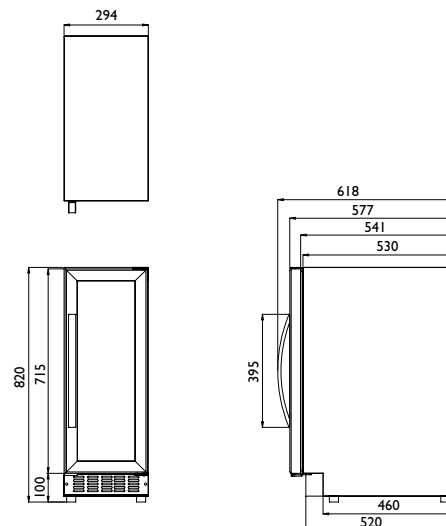

Best.nr.

Pris

9339 Ma Cave S17G

10 250