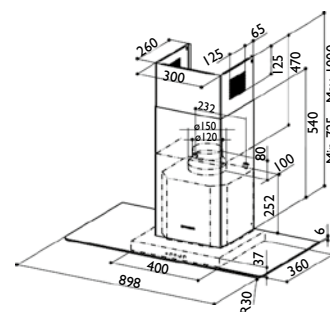

SIGMA 90 vegg

N
ES
BF
KV

Best.nr.			Pris
5664	90 cm normalventilasjon	stål/glass	11 950
5639	90 cm normal SAFE KV	stål/glass	20 400
5665	90 cm balansert avtrekk	stål/glass	11 950
5644	90 cm balansert SAFE KV	stål/glass	20 400
5636	90 cm ekstern-/sentralventilasjon	stål/glass	12 800
5637	90 cm ekstern-/sentralventilasjon SAFE KV	stål/glass	20 400
5641	90 cm fellesavtrekk	stål/glass	11 900

9260	installasjonspakke 125 mm	400
9261	installasjonspakke 150 mm	470
9200	kanal til forlenging - maks takhøyde 330 cm. Oppgi takhøyde.	2 030

Maks 700 m³/t. Oppgi alltid type motor/aggregat dersom hetten skal tilkobles dette, se s. 93.

SIDE 90 vegg

NR

Best.nr.			Pris
5036	90 cm normalventilasjon	stål/glass	7 580

9260	installasjonspakke 125 mm	400
9261	installasjonspakke 150 mm	470
9250	kullfilter	620
8050	fjernkontroll	840
9206	kanal til forlenging - maks takhøyde 330 cm. Oppgi takhøyde.	2 040

Børsteløs motor, se s. 70.
Maks 680 m³/t.

METIS 80 vegg

NR
ES
BF

Best.nr.			Pris
5823	80 cm normalventilasjon	stål/sort glass	8 490
5834	80 cm andre ventilasjonsformer	stål/sort glass	12 680

9260	installasjonspakke 125 mm	400
9261	installasjonspakke 150 mm	470
9257	kullfilter	340
9467	kanal til forlenging - maks takhøyde 290 cm normalventilasjon	1 780
9476	kanal til forlenging - maks takhøyde 290 cm andre ventilasjonsformer	1 790

Maks 566 m³/t for normalventilasjon eller 622 for andre ventilasjonsformer se s. 71.
Oppgi alltid type motor/aggregat dersom hetten skal tilkobles dette, se s. 93.
Fjernkontroll for N og R.

Kanalmål andre ventilasjonsformer:
d=298 mm b=312 mm

TENDER 60/90 vegg

N
ES
F