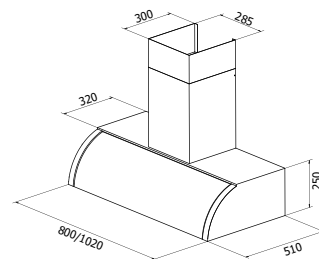

VEGG

TREND 80/102 vegg

Best.nr.			Pris
2050	80 cm, normalventilasjon	børstet stål	18 250
2051	80 cm, normalventilasjon	farge	18 250
2052	102 cm, normalventilasjon	børstet stål	19 750
2053	102 cm, normalventilasjon	farge	19 750
9261	installasjonspakke 150 mm		470
9250	kullfilter		620
8008	komfyrvakt, trådløs helintegret		8 550
8050	fjernkontroll (kun til NR)		860

Pristillegg for høyglans farger, PVD kobber, stål eller messing i høyglans eller børstet utførelse, se s. 79.

40 mm opphevet bunnplate for optimalt osoppfang.

Maks 585 m³/t inkl. Neptune med fjernkontroll for normalventilasjon, se s. 68.

CETUS 80/102 vegg

Best.nr.			Pris
2080	80 cm, normalventilasjon	børstet stål	11 400
2081	80 cm, normalventilasjon	farge	11 400
2082	102 cm, normalventilasjon	børstet stål	11 900
2083	102 cm, normalventilasjon	farge	11 900
9243	spesialkanal etter mål - inntil 1 m lengde		1 950
9244	spesialkanal etter mål - inntil 1,8 m lengde		3 550
9246	pristillegg skrånkjæring av kanal		1 770
9260	installasjonspakke 125 mm		400
9261	installasjonspakke 150 mm		470
9250	kullfilter		620
8008	komfyrvakt, trådløs helintegret		8 550
8050	fjernkontroll (kun til NR)		860

Pristillegg for høyglans farger, PVD kobber, stål eller messing i høyglans eller børstet utførelse, se s. 79.

50 mm opphevet bunnplate for optimalt osoppfang.

Maks 585 m³/t inkl. Neptune med fjernkontroll for normalventilasjon, se s. 68.

622-66 for andre ventilasjonsformer, se s. 71.

Oppgi alltid type motor/aggregat dersom hetten skal tilkobles dette, se s. 93.

Sidebeslag leveres i valgfri PVD metall uten ekstra kostnad.

GAIA 60/80 vegg