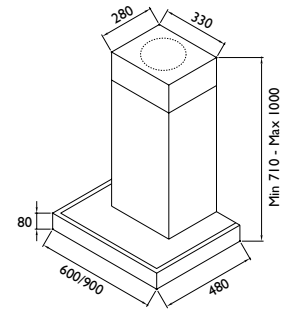

HERA 60/90
vegg

NR

ES

BF

KV

Se s.79

Best.nr.			Pris
1950	60 cm, oppgi ventilasjonstype	børstet stål	13 250
1952	60 cm, oppgi ventilasjonstype	farge	13 250
1953	60 cm, oppgi ventilasjonstype	m/treverk	15 440
1955	90 cm, oppgi ventilasjonstype	børstet stål	16 350
1956	90 cm, oppgi ventilasjonstype	farge	16 350
1957	90 cm, oppgi ventilasjonstype	m/treverk	17 240
9260	installasjonspakke 125 mm		400
9261	installasjonspakke 150 mm		470
9340	kullfilter		410
8008	komfyrvakt, trådløs helintegrert		8 550
8050	fjernkontroll (kun til NR)		860
9245	spesialkanal etter mål - inntil 1 m lengde, u-format		1 440
9241	spesialkanal etter mål - inntil 1,8 m lengde, u-format		2 450
9242	pristillegg skråningskjæring av kanal		1 500
9300	pristillegg forlenging av hulle - inntil 60 cm, inkl. 1 ekstra spot		3 280
9301	pristillegg forlenging av hulle - inntil 120 cm, inkl. 2 ekstra spotter		5 670
9302	ekstra spot (i tillegg til 2 stk)		990

Pristillegg for børstet kobber eller messing, se s. 79.
Maks 720 m³/t inkl. 800 LED for normalventilasjon, 622 til andre ventilasjonsformer, se s. 71. Oppgi alltid type motor/aggregat dersom hetten skal tilkobles dette, se s. 93.

HERA kan forlenges til høyre og/eller venstre sett forfra. Det må legges inn spikerslag i hele hylens lengde / hettens nedkant. Maks lengde hette i metall/farge er 150 cm. Maks lengde hette m/treverk nederst er 200 cm.

Både HERA 60 og HERA 90 kan forlenges til begge sider. Det er platetoppens bredde som avgjør hvilken modell som bør være basismodell for hulleforlengingen. Dersom platetoppen er 60 cm kan HERA 60 benyttes. Dersom platetoppen er 80 cm eller mer bør HERA 90 velges som utgangspunkt til forlengelse av hyllen.

HARMONI 95
vegg

NR

ES

BF

KV