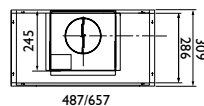

FOR INNBYGNING

622, 625 **NR ES BF**

Sølvgrå utførelse.
Leveres med POT-signal.

Utsparringsmål:
B=49: 449 x 293 mm
B=66: 621 x 293 mm

622/625

Best. nr.	Navn	Bredde cm	Energi-klasse	Ventilasjons-type	Kapasitet/luftmengde m³/t	Lydnivå dBA pr. trinn	Belysning	Dimensjon uttak mm	Pris
8119	625 m/motor for normalventilasjon	49	A	NR	115/175/231/359/723	34/41/46/55/69	2 x LED	125/150	7 450
8120	625 m/motor for normalventilasjon	66	A	NR	116/179/239/370/732	35/41/47/56/70	2 x LED	125/150	8 480
8027	622-16 ekstern-/sentralavtrekk	49		ES	avhenger av motor	avhenger av motor	2 x LED	125/150	6 050
8028	622-16 ekstern-/sentralavtrekk	66		ES	avhenger av motor	avhenger av motor	2 x LED	125/150	6 550
8056	622-12 balansert-/fellesavtrekk	49		BF	avhenger av motor	avhenger av motor	2 x LED	125/150	5 410
8057	622-12 balansert-/fellesavtrekk	66		BF	avhenger av motor	avhenger av motor	2 x LED	125/150	5 900
9260	installasjonspakke 125 mm								400
9261	installasjonspakke 150 mm								470
8096	kullfilter til 600, 620, 625, høyde 26 cm								1 900
9256	kullfilter h=46 cm								2 100
8086	hurtigkobling fra Villavent til Flexit								250
8085	manuell koblingsboks fra Villavent til andre motorer								310

Kapasitet/lydnivå er angitt etter standard IEC/EN61591 og IEC/EN60704-3.
Oppgi alltid type og produsent av ekstern-, sentral- eller felles motor/aggregat, se s. 93.

FOR INNBYGNING

400, 440, 480 **NR ES BF**

Innbygningsinnsats med mange funksjoner. Kan styre de aller fleste ventilasjonsaggregater. Sølvgrå/sort utførelse. 75 % osopptfangning ved 165 m³/h. Kan skille litt beroende på hvilken hette den monteres i.

Utsparringsmål: 449 x 293 mm