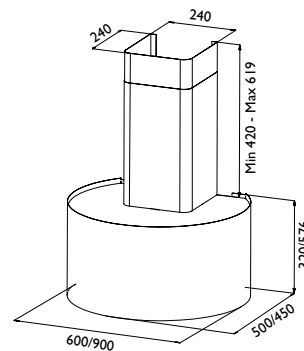

VEGG

LUNA 60/90

vegg

NR

ES

BF

KV

Best.nr.			Pris
1012	b=60 cm, h=32 cm, m/kanal, oppgi ventilasjonstype	børstet stål	10 710
1013	b=60 cm, h=32 cm, m/kanal, oppgi ventilasjonstype	farge	10 710
1014	b=60 cm, h=57,6 cm, u/kanal, oppgi ventilasjonstype	børstet stål	9 890
1015	b=60 cm, h=57,6 cm, u/kanal, oppgi ventilasjonstype	farge	9 890
1018	b=90 cm, h=32 cm, m/kanal, oppgi ventilasjonstype	børstet stål	11 660
1019	b=90 cm, h=32 cm, m/kanal, oppgi ventilasjonstype	farge	11 660
1020	b=90 cm, h=57,6 cm, u/kanal, oppgi ventilasjonstype	børstet stål	11 050
1021	b=90 cm, h=57,6 cm, u/kanal, oppgi ventilasjonstype	farge	11 050
9260	installasjonspakke 125 mm		400
9261	installasjonspakke 150 mm		470
9340	kullfilter		410
8008	komfyrvakt, trådløs helintegrert		8 550
8023	pristillegg for 622, andre ventilasjonsformer		2 150
8050	fjernkontroll (kun til NR)		860
9245	spesialkanal etter mål - inntil 1 m lengde, u-formet		1 440
9241	spesialkanal etter mål - inntil 1,8 m lengde, u-formet		2 450
9242	pristillegg skråskjæring av kanal		1 500
9305	spesialhøyde inntil 105 cm		2 350