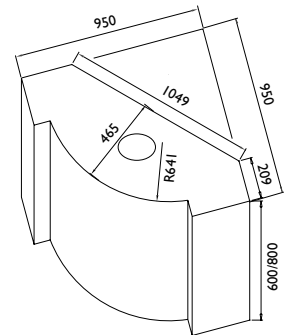

TEKNISK INFORMASJON

Navn	Ventilasjon	Energiklasse	Kapasitet m³/t	Lydnivå dBA	Belysning	Uttak mm	Feste fra nedkant
GEO	NR	D	300/480/620/700	54/64/69/71	4 x 20W halogen	150	350
ORION	Alle	A	190/360/460/570/750	43/56/61/65/71	2 x LED	125/150	festes i skråvegg el. list over hj.
POPULÆR	Alle	A	190/360/460/570/750	43/56/61/65/71	2 x LED	125/150	festes i skråvegg el. list over hj.

Symbolforklaring

- **NR** Normalventilasjon Resirkulasjon
- **ES** Ekstern motor Sentralventilasjon
- **BF** Balansert ventilasjon Fellesavtrekk
- **KV** Integrert komfyrvakt
- Alle farger
- Stål RF PVD-belegg