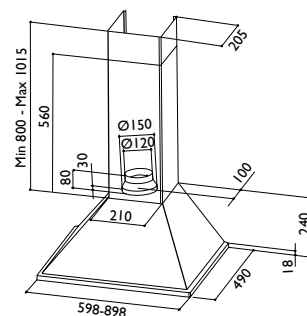

VEGG

VEGA 60/90 vegg

NR

Best.nr.			Pris
5071	60 cm normalventilasjon	stål	5 700
5072	90 cm normalventilasjon	stål	6 400
9260	installasjonspakke 125 mm		400
9261	installasjonspakke 150 mm		470
9251	kullfilter		620
9202	kanal til forlenging - maks takhøyde 290 cm		2 030

Maks 560 m³/t

LYRA 60/80 vegg

NR

Best.nr.			Pris
5073	60 cm normalventilasjon	stål	5 990
5078	60 cm normalventilasjon	hvit	6 360
5074	80 cm normalventilasjon	stål	6 870
5079	80 cm normalventilasjon	hvit	7 130

9260	installasjonspakke 125 mm		400
9261	installasjonspakke 150 mm		470
9250	kullfilter		620
9206	kanal til forlenging - tilpasset takhøyde maks 330 cm. Oppgi takhøyde		2 040

Maks 685 m³/t.

LOOK 90 vegg

NR

Best.nr.			Pris
5034	90 cm normalventilasjon	stål m/glass i front	10 660

9260	installasjonspakke 125 mm		400
9261	installasjonspakke 150 mm		470
9250	kullfilter		620
8050	fjernkontroll (kun til NR)		860
9206	kanal til forlenging - tilpasset takhøyde maks 330 cm. Oppgi takhøyde.		2 040

Maks 680 m³/t.
Børsteløs motor, se s.70.

INFINITY 60/90 vegg

NR

Best.nr.			Pris
5801	60 cm normalventilasjon	stål/glass	7 770
5816	60 cm normalventilasjon	sort/glass	7 690
5802	90 cm normalventilasjon	stål/glass	10 200
5820	90 cm normalventilasjon	sort/glass	10 200

9260	installasjonspakke 125 mm		400
9261	installasjonspakke 150 mm		470
9257	kullfilter		340
9473	kanal til forlenging - maks takhøyde 290 cm	stål	1 680
9470	kanal til forlenging - maks takhøyde 290 cm	sort	1 790

Maks 568 m³/t.