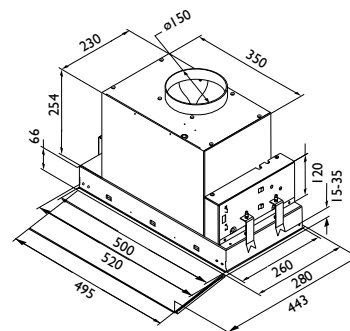

VELA, b=60cm, utfoldbar hvitt glass med touch-betjening.

STILLE

Scan kode for å se presentasjonsvideo av VELA.

NR

Best. nr.	Navn	Bredde cm	Energi-klasse	Ventilasjons-type	Kapasitet/luftmengde m ³ /t	Lydnivå dBA pr. trinn	Belysning	Dimensjon uttak mm	Pris
5912	VELA	60	A	NR	257/426/564/652	39/51/58/61	1 x I5WTL8	150	13 450
9261	installasjonspakke 150 mm								470
9633	kullfilter								1 800