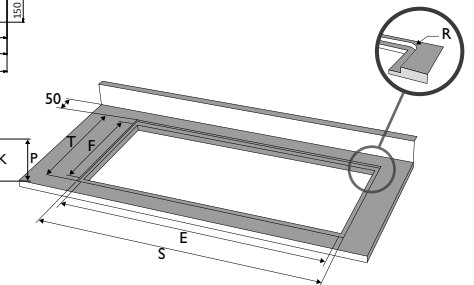

A	Z	E	F	S	T	C	I	K	R	P
mm	min.100	min.860	860	500	884	524	830	300	4	8	6