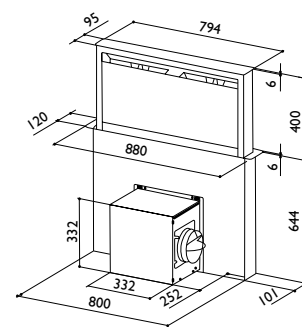

TEKNISK INFORMASJON

Navn	Ventilasjon	Energiklasse	Kapasitet m ³ /t	Lydnivå dBA	Belysning	Dimensjon uttak
CILINDRO	NR	C	335/500/575/650	50/60/63/66	2 x LED	125/150
FABULA	NR	C	230/420/500/600/750	39/55/61/66/70	LED lysstoffrør	150
HEAVEN	N	A+	290/400/560/700	53/62/70/72	2 LED skinner	150
INFINITY	NR	C	184/238/361/456/588	44/48/55/63/69	2 x LED	125/150
LOOK	NR	A+	200/400/510/620/680	40/54/61/65/69	4 x LED	125/150
SKY	NR	A+	287/494/659/764	37/50/58/60	4 x LED	150
ZOOM	NR	C	230/345/450/520	49/60/65/68	4 x LED	150