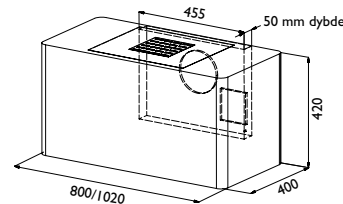

VEGG

TREND 80/102 vegg

Best.nr.			Pris
2050	80 cm, normalventilasjon	børstet stål	18 250
2051	80 cm, normalventilasjon	farge	18 250
2052	102 cm, normalventilasjon	børstet stål	19 750
2053	102 cm, normalventilasjon	farge	19 750
9261	installasjonspakke 150 mm		470
9250	kullfilter		620
8008	komfyrvakt, trådløs helintegret		8 550
8050	fjernkontroll (kun til NR)		860

Pristillegg for høyglans farger, PVD kobber, stål eller messing i høyglans eller børstet utførelse, se s. 79.

40 mm opphevet bunnplate for optimalt osoppfang.

Maks 585 m³/t inkl. Neptune med fjernkontroll for normalventilasjon, se s. 68.

Festebrakett sett bakfra