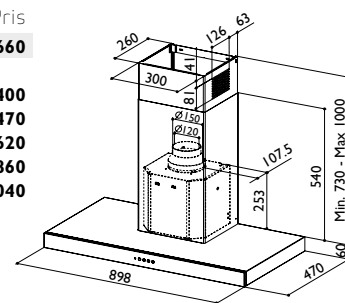

VEGG

VEGA 60/90 vegg

NR

Best.nr.			Pris
5071	60 cm normalventilasjon	stål	5 700
5072	90 cm normalventilasjon	stål	6 400
9260	installasjonspakke 125 mm		400
9261	installasjonspakke 150 mm		470
9251	kullfilter		620
9202	kanal til forlenging - maks takhøyde 290 cm		2 030

Maks 560 m³/t

LYRA 60/80 vegg

NR

Best.nr.			Pris
5073	60 cm normalventilasjon	stål	5 990
5078	60 cm normalventilasjon	hvit	6 360
5074	80 cm normalventilasjon	stål	6 870
5079	80 cm normalventilasjon	hvit	7 130

9260	installasjonspakke 125 mm		400
9261	installasjonspakke 150 mm		470
9250	kullfilter		620
9206	kanal til forlenging - tilpasset takhøyde maks 330 cm. Oppgi takhøyde		2 040

Maks 685 m³/t.

LOOK 90 vegg

NR

Best.nr.			Pris
5034	90 cm normalventilasjon	stål m/glass i front	10 660

9260	installasjonspakke 125 mm		400
9261	installasjonspakke 150 mm		470
9250	kullfilter		620
8050	fjernkontroll (kun til NR)		860
9206	kanal til forlenging - tilpasset takhøyde maks 330 cm. Oppgi takhøyde.		2 040

Maks 680 m³/t.
Børsteløs motor, se s.70.

INFINITY 60/90 vegg

NR

Best.nr.			Pris
5801	60 cm normalventilasjon	stål/glass	7 770
5816	60 cm normalventilasjon	sort/glass	7 690
5802	90 cm normalventilasjon	stål/glass	10 200
5820	90 cm normalventilasjon	sort/glass	10 200

9260	installasjonspakke 125 mm		400
9261	installasjonspakke 150 mm		470
9257	kullfilter		340
9473	kanal til forlenging - maks takhøyde 290 cm	stål	1 680
9470	kanal til forlenging - maks takhøyde 290 cm	sort	1 790

Maks 568 m³/t.