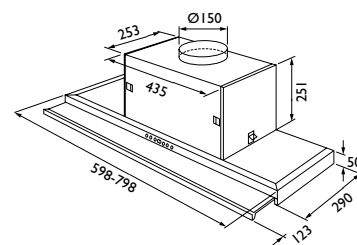

Best. nr.	Navn	Bredde cm	Energi-klasse	Ventilasjons-type	Kapasitet/luftmengde m³/t	Lydnivå dBA pr. trinn	Belysning	Dimensjon uttak mm	Pris
7930	Optima	60	A	NR	290/410/560/700	53/50/66/69	2 x 3W LED	125/150	8 490
7931	Optima	80	A	NR	290/410/560/700	53/60/66/69	2 x 3W LED	125/150	10 990
9261	installasjonspakke 150 mm								470
9323	kullfilterholder (kun nødvendig ved førstegangskjøp)								1 540
9203	kullfilter, vaskbart								2 030