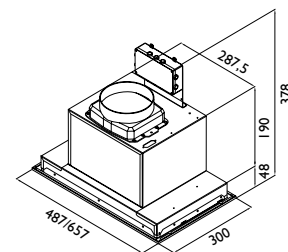

Best. nr.	Navn	Bredde cm	Energi-klasse	Ventilasjons-type	Kapasitet/luftmengde m³/t	Lydnivå dBA pr. trinn	Belysning	Dimensjon uttak mm	Pris
8060	1220-49 LED m/motor for normalventilasjon	49	C	NR	204/351/443/501/575	46/52/57/63/70	4 x LED	125/150	5 500
8061	1220-66 LED m/motor for normalventilasjon	66	C	NR	204/351/443/501/575	46/52/57/63/70	4 x LED	125/150	6 610
9260	installasjonspakke 125 mm								400
9261	installasjonspakke 150 mm								470
9258	kullfilter								340