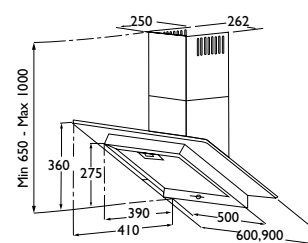

TEKNISK INFORMASJON

Navn	Ventilasjon	Energiklasse	Kapasitet m³/t	Lydnivå dBA	Belysning	Uttak mm	Feste fra nedkant
ARGO	NR	C	320/490/640/730	53/63/68/71	2 x LED	125/150	338
COCKTAIL	NR	C	300/470/605/690	52/62/67/70	2 x LED	125/150	300
INFINITY	NR	C	177/223/361/497/568	45/48/55/64/70	2 x LED	125/150	360
LOOK	NR	A+	200/400/510/620/680	40/54/61/65/69	2 x LED	125/150	320
LYRA	NR	C	315/480/610/685	54/62/67/71	2 x LED	125/150	320
RISE	NR	C	186/265/343/440/566	50/53/56/64/70	2 x LED	125/150	485
VEGA	NR	B	260/390/560	53/63/70	2 x LED	125/150	210
VERO	NR	A+	200/390/500/620/700	43/57/62/67/69	2 x LED	125/150	338

Symbolforklaring

- **NR** Normalventilasjon Resirkulasjon
- **ES** Ekstern motor Sentralventilasjon
- **BF** Balansert ventilasjon Fellesavtrekk
- **KV** Integriert komfyrvakt
- Alle farger
- Stål RF
- PVD-belegg