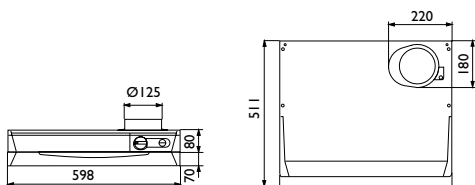

251-12 BALANSERT-/FELLESAVTREKK

m/volumdel b=60 cm

BF KV

Best.nr.			Belysning	Dimensjon uttak mm	Pris
8150	251-12 stål balansert-/fellesavtrekk	stål	Lysstoffrør	125	4 760
8151	251-12 hvit balansert-/fellesavtrekk	hvit	Lysstoffrør	125	2 960
8152	251-12 hvit balansert-/fellesavtrekk SAFE (KV)	hvit	Lysstoffrør	125	10 740
8153	251-12 stål balansert-/fellesavtrekk SAFE (KV)	stål	Lysstoffrør	125	11 370
9260	installasjonspakke 125 mm				400

Sensor er integrert i enheten og betjenes via bryterpanel på framsiden. Trådløs forbindelse til PCU-bryterenheden. Monteringshøyde over platetopp fra 40-70 cm. Bredde på platetopp fra 50-70 cm.

PCU 6.1. leveres for 230V 25A 1-fas
PCU 3 leveres for 400V 16A 3-fas