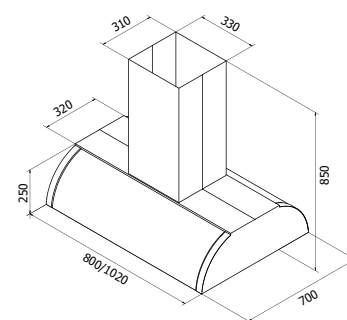

Best.nr.			Pris
3150	80 cm, normalventilasjon	børstet stål	14 375
3151	80 cm, normalventilasjon	farge	14 375
3153	102 cm, normalventilasjon	børstet stål	14 875
3154	102 cm, normalventilasjon	farge	14 875
9260	installasjonspakke 125 mm		400
9261	installasjonspakke 150 mm		470
9243	spesialkanal etter mål - inntil 1 m lengde		1 950
9244	spesialkanal etter mål - inntil 1,8 m lengde		3 550
9246	pristillegg skråningsring av kanal		1 770
9250	kullfilter		620
8008	komfyrvakt, trådløs helintegrert		8 550