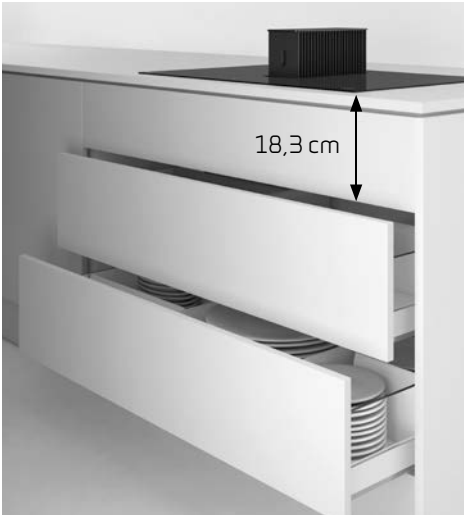

Nedfelt i benkeplate 17,9 / 18,3 cm ved planlimt.