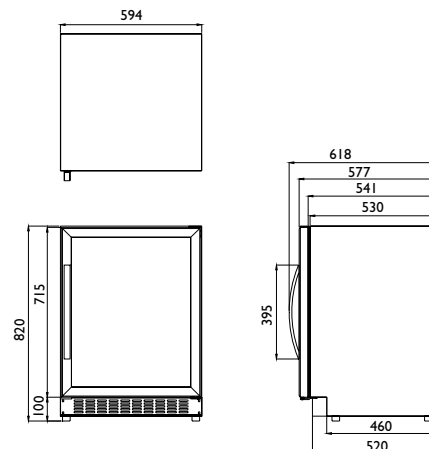

Best.nr.	Pris
9391 S46G	14 370