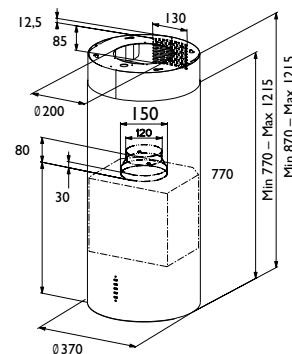

Best.nr.			Pris
5003	Ø=37 cm normalventilasjon	stål	14 700
5018	Ø=37 cm normalventilasjon	hvit	15 900
5019	Ø=37 cm normalventilasjon	andre farger	18 500
5021	glassplate		5 200
9260	installasjonspakke 125 mm		400
9261	installasjonspakke 150 mm		470
9250	kullfilter		620
8050	fjernkontroll (kun til NR)		860
9225	kanal til forlenging - maks takhøyde 330 cm	stål	7 060
9342	kanal til forlenging - maks takhøyde 330 cm	hvit	7 050

Maks 650 m³/t. Mål glassplate b=90, d=65. Ringen under glassplaten vil alltid være i stål.