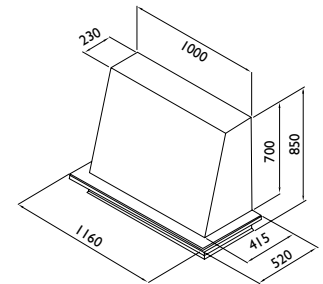

TEKNISK INFORMASJON

Navn	Ventilasjon	Energiklasse	Kapasitet m³/t	Lyd nivå dBA	Belysning	Uttak mm	Feste fra nedkant
HARMONI	Alle	A	190/360/460/570/750	43/56/61/65/71	2 x LED	125/150	øverst og nederst
HERA	Alle	A	190/360/460/570/750	43/56/61/65/71	2 x LED	125/150	370 + hulle
LADY	Alle	A	190/360/460/570/750	43/56/61/65/71	2 x LED	125/150	700
POPULÆR	Alle	A	190/360/460/570/750	43/56/61/65/71	2 x LED	125/150	580
ROYAL	Alle	A	190/360/460/570/750	43/56/61/65/71	2 x LED	125/150	øverst og nederst
RUBIN	Alle	A	190/360/460/570/750	43/56/61/65/71	2 x LED	125/150	200
STIL	Alle	A	190/360/460/570/750	43/56/61/65/71	2 x LED	125/150	øverst

Symbolforklaring

NR	Normalventilasjon Resirkulasjon
ES	Ekstern motor Sentralventilasjon
BF	Balansert ventilasjon Fellesavtrekk
KV	Integrert komfyrvakt
	Alle farger
	Stål RF PVD-belegg