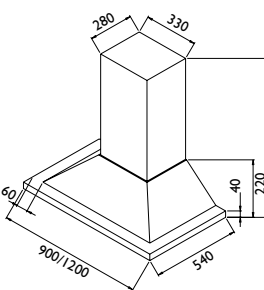

VEGG

STIL 60 vegg

NR
ES
BF
KV

Best.nr.			Pris
1005	b=60 cm, h=70 cm, oppgi ventilasjonstype	børstet stål	9 230
1011	b=60 cm, h=70 cm, oppgi ventilasjonstype	farge	9 230
9260	installasjonspakke 125 mm		400
9261	installasjonspakke 150 mm		470
9340	kullfilter		410
8008	komfyrvakt, trådløs helintegrert		8 550
8023	pristillegg for 622, andre ventilasjonsformer		2 150
8050	fjernkontroll (kun til NR)		860
9307	spesialbredde inntil 100 cm		4 480
9311	spesialbredde inntil 200 cm		6 110

Pristillegg for PVD børstet kobber eller messing, se s. 79.

41 mm opphevet bunnplate for optimalt osopppfang.

Maks 720 m³/t inkl. 800 LED for normalventilasjon, 480 til andre ventilasjonsformer, se s. 71.

Oppgi alltid type motor/aggregat dersom hetten skal tilkobles dette, se s. 93.

LADY 60 vegg

NR
ES
BF
KV

F Ses. 79

Best.nr.			Pris
1200	b=60 cm, h=60 cm, oppgi ventilasjonstype	børstet stål	12 990
1210	b=60 cm, h=60 cm, oppgi ventilasjonstype	farge	12 990
1220	b=60 cm, h=70 cm, oppgi ventilasjonstype	børstet stål	12 990
1230	b=60 cm, h=70 cm, oppgi ventilasjonstype	farge	12 990
1240	b=60 cm, h=80 cm, oppgi ventilasjonstype	børstet stål	14 250
1250	b=60 cm, h=80 cm, oppgi ventilasjonstype	farge	14 250
9260	installasjonspakke 125 mm		400
9261	installasjonspakke 150 mm		470
9340	kullfilter		410
8008	komfyrvakt, trådløs helintegrert		8 550
8023	pristillegg for 622, andre ventilasjonsformer		2 150
8050	fjernkontroll (kun til NR)		860

Pristillegg for PVD børstet kobber eller messing, se s. 79.

40 mm opphevet bunnplate for optimalt osopppfang.

Maks 720 m³/t inkl. 800 LED for normalventilasjon, 480 til andre ventilasjonsformer, se s. 71.

Oppgi alltid type motor/aggregat dersom hetten skal tilkobles dette, se s. 93.

POPULÆR 80/90 vegg

NR
ES
BF
KV

F Ses. 79