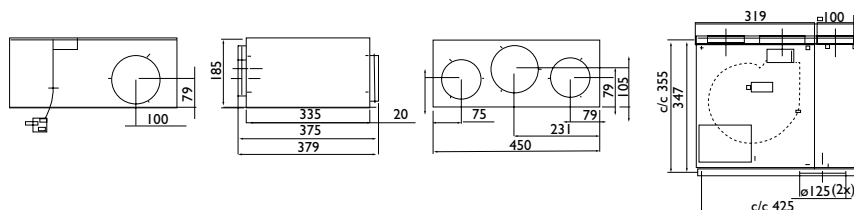

80 cm ledning

KFB 140S

S

80 cm ledning

5915 Ekstern motor SKY

E

Med 175 cm ledning

KABLER OG OVERGANGER