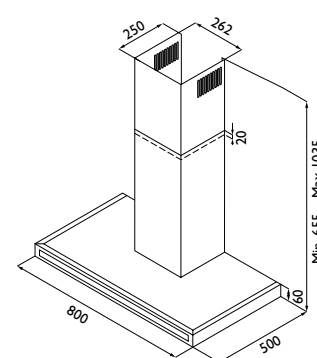

Kanalmål andre ventilasjonsformer:
d=298 mm b=312 mm