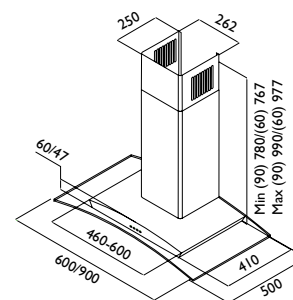

VEGG

VEGA 60/90 vegg

NR

Best.nr.			Pris
5071	60 cm normalventilasjon	stål	5 700
5072	90 cm normalventilasjon	stål	6 400
9260	installasjonspakke 125 mm		400
9261	installasjonspakke 150 mm		470
9251	kullfilter		620
9202	kanal til forlenging - maks takhøyde 290 cm		2 030

Maks 560 m³/t

LYRA 60/80 vegg

NR

Best.nr.			Pris
5073	60 cm normalventilasjon	stål	5 990
5078	60 cm normalventilasjon	hvit	6 360
5074	80 cm normalventilasjon	stål	6 870
5079	80 cm normalventilasjon	hvit	7 130

9260	installasjonspakke 125 mm		400
9261	installasjonspakke 150 mm		470
9250	kullfilter		620
9206	kanal til forlenging - tilpasset takhøyde maks 330 cm. Oppgi takhøyde		2 040

Maks 685 m³/t.

LOOK 90 vegg

NR

Best.nr.			Pris
5034	90 cm normalventilasjon	stål m/glass i front	10 660

9260	installasjonspakke 125 mm		400
9261	installasjonspakke 150 mm		470
9250	kullfilter		620
8050	fjernkontroll (kun til NR)		860
9206	kanal til forlenging - tilpasset takhøyde maks 330 cm. Oppgi takhøyde.		2 040

Maks 680 m³/t.
Børsteløs motor, se s.70.

INFINITY 60/90 vegg

NR

Best.nr.			Pris
5801	60 cm normalventilasjon	stål/glass	7 770
5816	60 cm normalventilasjon	sort/glass	7 690
5802	90 cm normalventilasjon	stål/glass	10 200
5820	90 cm normalventilasjon	sort/glass	10 200

9260	installasjonspakke 125 mm		400
9261	installasjonspakke 150 mm		470
9257	kullfilter		340
9473	kanal til forlenging - maks takhøyde 290 cm	stål	1 680
9470	kanal til forlenging - maks takhøyde 290 cm	sort	1 790

Maks 568 m³/t.