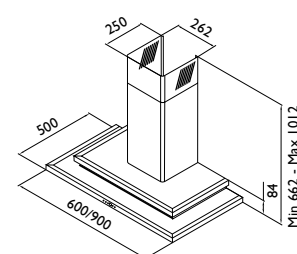

VEGG

CILINDRO 37 vegg

Best.nr.			Pris
5004	Ø=37 cm normalventilasjon	stål	11 900
5017	Ø=37 cm normalventilasjon	hvit	13 500
5024	Ø=37 cm normalventilasjon	andre farger	15 950
5020	glassplate		5 200
9260	installasjonspakke 125 mm		400
9261	installasjonspakke 150 mm		470
9250	kullfilter		620
8050	fjernkontroll		860

Maks 615 m³/t.
Mål glassplate b=90, d=52. Ringen under glassplaten vil alltid være i stål.

TRIO 60/90 vegg

Best.nr.			Pris
5804	60 cm normalventilasjon	stål/sort	7 370
5803	90 cm normalventilasjon	stål/sort	7 690
5830	90 cm normalventilasjon	hvit/grå	9 200
9260	installasjonspakke 125 mm		400
9261	installasjonspakke 150 mm		470
9257	kullfilter		340
9467	kanal til forlenging - maks takhøyde 290 cm		1 780

Maks 610 m³/t.

TRIO 70/90 vegg

Best.nr.			Pris
5813	70 cm ekstern/felles/balansert/sentralavtrekk	stål	14 200
5814	90 cm ekstern/felles/balansert/sentralavtrekk	stål	14 650
9260	installasjonspakke 125 mm		400
9261	installasjonspakke 150 mm		470
9476	kanal til forlenging - maks takhøyde 290 cm		1 790

Inklusiv 622, b=49. Oppgi alltid type motor/aggregat dersom hetten skal tilkobles dette, se s. 93.

LETO 90 vegg

Best.nr.			Pris
5603	90 cm normalventilasjon	stål	12 470
5617	90 cm normalventilasjon SAFE KV	stål	23 340
5619	90 cm balansert-/fellesavtrekk	stål	13 650
5609	90 cm balansert-/fellesavtrekk SAFE KV	stål	23 410
5623	90 cm ekstern motor/sentralventilasjon	stål	15 960
9260	installasjonspakke 125 mm		400
9261	installasjonspakke 150 mm		470

Maks 610 m³/t.
Oppgi alltid type motor/aggregat dersom hetten skal tilkobles dette, se s. 93.