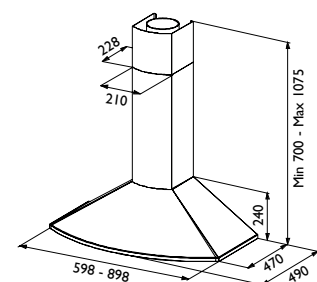

TEKNISK INFORMASJON

Navn	Ventilasjon	Energiklasse	Kapasitet m³/t	Lydnivå dBA	Belysning	Uttak mm	Feste fra nedkant
CILINDRO	NR	C	235/370/510/615	48/57/64/68	2 x LED	125/150	475 og 865
LETO	NESBF	C	160/230/375/610	36/51/61/71	2 x LED	125/150	320
METIS	Alle	C	221/278/348/427/566	47/49/54/63/70	2 x LED	125/150	380
SIDE	NR	A	200/390/510/630/680	40/54/61/65/69	2 x LED	125/150	306
SIGMA	NESBF	C	300/470/620/700	53/63/68/71	2 x LED	125/150	310
TENDER	NESF	D	125/320/395/675	32/50/62/72	2 x LED	125/150	205
TRIO	Alle	C	194/236/337/491/610	47/51/56/64/70	2 x LED	125/150	380

Symbolforklaring

- **NR** Normalventilasjon Resirkulasjon
- **ES** Ekstern motor Sentralventilasjon
- **BF** Balansert ventilasjon Fellesavtrekk
- **KV** Integreert komfyrvakt
- Alle farger
- Stål RF PVD-belegg