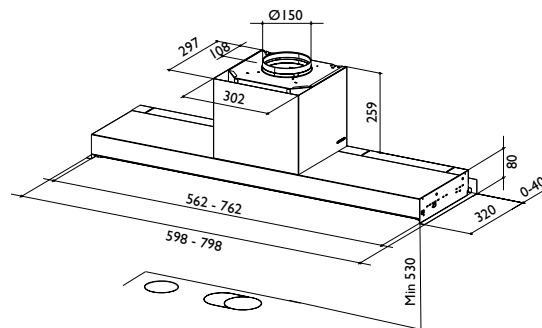

NR

Best. nr.	Navn	Bredde cm	Energi-klasse	Ventilasjons- type	Kapasitet/ luftmengde m³/t	Lydnivå dBA pr. trinn	Belysning	Dimensjon uttak mm	Pris
7932	IGNIS	60	A	NR	280/420/570/670	53/62/68/70	2 x LED	125/150	7 590
7933	IGNIS	80	A	NR	280/420/570/670	53/62/68/70	2 x LED	125/150	8 470
9260	installasjonspakke 125 mm								400
9261	installasjonspakke 150 mm								470
9250	kullfilter								620