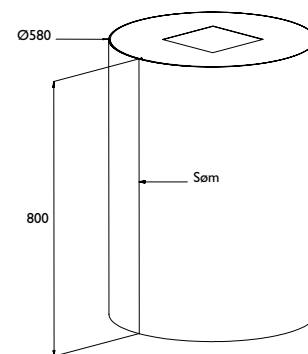

MANTICA 60 fritthengende

NR

ES

BF

KV

Best.nr.			Pris
5012	60 cm, oppgi ventilasjonstype	børstet stål	18 200
3315	60 cm, oppgi ventilasjonstype	farge	18 200
9260	installasjonspakke 125 mm		400
9261	installasjonspakke 150 mm		470
9340	kullfilter		410
8008	komfyrvakt, trådløs helintegrert		8 550
8050	fjernkontroll (kun til NR)		860
9305	spesialhøyde inntil 105 cm		2 350
9307	spesialbredde inntil 154 cm		4 480
9330	skrånkjæring		4 240

Pristillegg for høyglans farger, PVD kobber, stål eller messing i høyglans eller børstet utførelse, se s. 79.

50 mm opphevet bunnplate for optimalt osoppgang.

Maks 720 m³/t inkl. 800 LED, 622-49 for andre ventilasjonsformer, se s. 71.

Oppgi alltid type motor/aggregat dersom hetten skal tilkobles dette, se s. 93.

FRITTHENGENDE

LUNA 58 fritthengende

NR

ES

BF

KV

Best.nr.			Pris
3221	Ø58 cm, oppgi ventilasjonstype	børstet stål	19 850
3220	Ø58 cm, oppgi ventilasjonstype	farge	19 710
9260	installasjonspakke 125 mm		400
9261	installasjonspakke 150 mm		470
9340	kullfilter		410
8008	komfyrvakt, trådløs helintegrert		8 550
8050	fjernkontroll (kun til NR)		860
9305	spesialhøyde inntil 105 cm		2 350

Pristillegg for høyglans farger, PVD kobber, stål eller messing i høyglans eller børstet utførelse, se s. 79.

33 mm opphevet bunnplate for optimalt osoppgang.

Modellen har «søm» på en av sidene. Dersom komfyrvakt skal integreres kan du angi om sømmen skal være på høyre eller venstre side slik at den blir minst mulig synlig i rommet.

Maks 720 m³/t inkl. 800 LED for normalventilasjon, 622-49 til andre ventilasjonsformer, se s. 71.

Oppgi alltid type motor/aggregat dersom hetten skal tilkobles dette, se s. 93.

HERA 60/100 fritthengende

NR

ES

BF

KV

Se s. 79