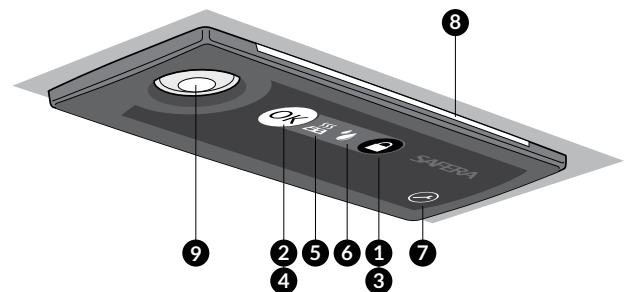

1. 1 Barnesikringsknapp
2. 2 OK-knapp
3. 3 Indikatorlys for barnesikring
4. 4 Indikatorlys for aktivitet
5. 5 Indikatorlys for farlig situasjon
6. 6 Indikatorlys for vannlekkasje
7. 7 Knapp for justeringsmodus
8. 8 Indikatorlyspanel
9. 9 Sensoren