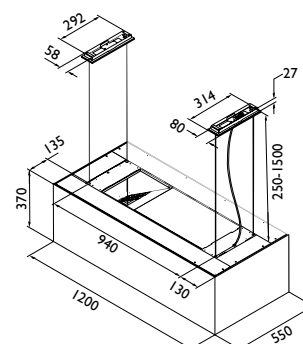

CUBE 120 fritthengende

R

Best.nr.			Pris
5914	120 cm	hvit	32 090
9625	sett med opphengsvaier ved ekstra takhøyde. 3,5 m lengde		750
9636	kullfilter (ikke nødvendig ved førstegangskjøp)		1 805

BISTRO

Skreddersy din fritt hengende MANTICA slik at den blir tilpasset hyllene som henger over kjøkkenøya. Dette gir deg en verdifull lagringsplass men setter også rammene for en ekte bistrofølelse. Bon appetit!