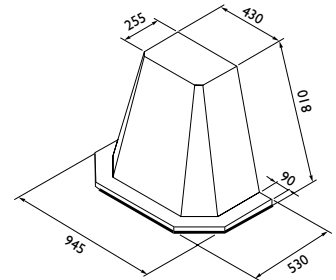

HERA 60/90
vegg

NR

ES

BF

KV

Se s.79

Best.nr.			Pris
1950	60 cm, oppgi ventilasjonstype	børstet stål	13 250
1952	60 cm, oppgi ventilasjonstype	farge	13 250
1953	60 cm, oppgi ventilasjonstype	m/treverk	15 440
1955	90 cm, oppgi ventilasjonstype	børstet stål	16 350
1956	90 cm, oppgi ventilasjonstype	farge	16 350
1957	90 cm, oppgi ventilasjonstype	m/treverk	17 240
9260	installasjonspakke 125 mm		400
9261	installasjonspakke 150 mm		470
9340	kullfilter		410
8008	komfyrvakt, trådløs helintegrert		8 550
8050	fjernkontroll (kun til NR)		860
9245	spesialkanal etter mål - inntil 1 m lengde, u-format		1 440
9241	spesialkanal etter mål - inntil 1,8 m lengde, u-format		2 450
9242	pristillegg skråningskjæring av kanal		1 500
9300	pristillegg forlenging av hulle - inntil 60 cm, inkl. 1 ekstra spot		3 280
9301	pristillegg forlenging av hulle - inntil 120 cm, inkl. 2 ekstra spotter		5 670
9302	ekstra spot (i tillegg til 2 stk)		990

Pristillegg for børstet kobber eller messing, se s. 79.
Maks 720 m³/t inkl. 800 LED for normalventilasjon, 622 til andre ventilasjonsformer, se s. 71. Oppgi alltid type motor/aggregat dersom hetten skal tilkobles dette, se s. 93.

HERA kan forlenges til høyre og/eller venstre sett forfra. Det må legges inn spikerslag i hele hylens lengde / hettens nedkant. Maks lengde hette i metall/farge er 150 cm. Maks lengde hette m/treverk nederst er 200 cm.

Både HERA 60 og HERA 90 kan forlenges til begge sider. Det er platetoppens bredde som avgjør hvilken modell som bør være basismodell for hulleforlengingen. Dersom platetoppen er 60 cm kan HERA 60 benyttes. Dersom platetoppen er 80 cm eller mer bør HERA 90 velges som utgangspunkt til forlengelse av hyllen.

HARMONI 95
vegg

NR

ES

BF

KV