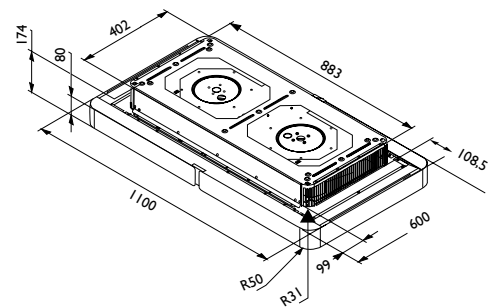

Best. nr.	Navn	Bredde cm	Energi-klasse	Ventilasjons-type	Kapasitet/luftmengde m³/t	Lydnivå dBA pr. trinn	Belysning	Dimensjon uttak mm	Pris
5902	CLOUD, hvit	110		R	257/401/487/608	47/55/59/64	LED 2.400-5.000K		39 560
9623	kullfilter (ikke nødvendig ved førstegangskjøp)								3 850