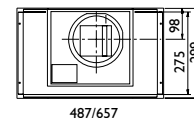

FOR INNBYGNING

622, 625 **NR ES BF**

Sølvgrå utførelse.
Leveres med POT-signal.

Utsparringsmål:
B=49: 449 x 293 mm
B=66: 621 x 293 mm

622-16, 66 cm

Best. nr.	Navn	Bredde cm	Energi-klasse	Ventilasjons-type	Kapasitet/luftmengde m³/t	Lydnivå dBA pr. trinn	Belysning	Dimensjon uttak mm	Pris
8119	625 m/motor for normalventilasjon	49	A	NR	115/175/231/359/723	34/41/46/55/69	2 x LED	125/150	7 450
8120	625 m/motor for normalventilasjon	66	A	NR	116/179/239/370/732	35/41/47/56/70	2 x LED	125/150	8 480
8027	622-16 ekstern-/sentralavtrekk	49		ES	avhenger av motor	avhenger av motor	2 x LED	125/150	6 050
8028	622-16 ekstern-/sentralavtrekk	66		ES	avhenger av motor	avhenger av motor	2 x LED	125/150	6 550
8056	622-12 balansert-/fellesavtrekk	49		BF	avhenger av motor	avhenger av motor	2 x LED	125/150	5 410
8057	622-12 balansert-/fellesavtrekk	66		BF	avhenger av motor	avhenger av motor	2 x LED	125/150	5 900
9260	installasjonspakke 125 mm								400
9261	installasjonspakke 150 mm								470
8096	kullfilter til 600, 620, 625, høyde 26 cm								1 900
9256	kullfilter h=46 cm								2 100
8086	hurtigkobling fra Villavent til Flexit								250
8085	manuell koblingsboks fra Villavent til andre motorer								310

Kapasitet/lydnivå er angitt etter standard IEC/EN61591 og IEC/EN60704-3.
Oppgi alltid type og produsent av ekstern-, sentral- eller felles motor/aggregat, se s. 93.

FOR INNBYGNING

400, 440, 480 **NR ES BF**

Innbygningsinnsats med mange funksjoner. Kan styre de aller fleste ventilasjonsaggregater. Sølvgrå/sort utførelse. 75 % osopptfangning ved 165 m³/h. Kan skille litt beroende på hvilken hette den monteres i.

Utsparringsmål: 449 x 293 mm