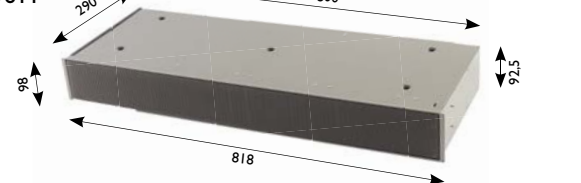

KANALDELER

Best.nr.			Pris
9614	Rektangulært rør 100 cm	89 x 222 x 1000 mm	410
9615	Rektangulært skjøtestykke	94 x 227 x 80 mm	110
9616	Rektangulært horisontalt bend	94 x 227 x 290 mm	410
9617	Rektangulært vertikalt bend	94 x 175 x 227 mm	370
9618	Rektangulær overgang Ø150	94 x 227 x 150 mm	300
9619	Rektangulær utvendig ventil	150 x 190 mm	2 250
9668	Hjørneovergang	94 x 227 x 205 mm	475

RESIRKULASJON

Matlukten og dampen blir filtrert av monoblokkfilteret. Støy dempes ytterligere. Luften blir da sluppet tilbake til kjøkkenet gjennom karbonfilter.

RESIRKULASJONSBOKSER

Den innebygde resirkulasjonsboksen med monoblokkfilter er designet til å brukes til våre takhetter SKY for resirkulasjon. Den bygges inn i tak eller kasse i forbindelse med takventilator eller i ett skap, den må kobles til ventilator.

Best.nr.				Pris
9611	Kullfilterboks til One H=98 mm	One	stål	4 990
9610	Kullfilter-kit, bok og kanaler	One	stål	5 380
9626	Kullfilterboks til Sky H=270 mm	Sky	stål	4 990
9627	Kullfilterboks til Sky H=270 mm	Sky	hvit	4 990
9638	Kullfilterboks til Sky H=140 mm	Sky	stål	5 125

9610

9626

9627

9611

9638