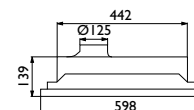

490

420, 490 SLIMLINE

NR ES BF

Uttrekkbar innsats med mange funksjoner. Kan styre de aller fleste ventilasjonsaggregater. Sølvrå/sort utførelse m/alu frontlist. Krever skrogdybde min. 30 cm. 75% osoppfang ved 165 m³/h. Kan monteres i skap med og uten bunnplate.

Best. nr.	Navn	Bredde cm	Energi-klasse	Ventilasjons-type	Kapasitet/ luftmengde m³/t	Lydnivå dBA pr. trinn	Belysning	Dimensjon uttak mm	Pris
8016	420 m/motor normalventilasjon	60	C	NR	190/220/350	49/58/64	1x11W lysrør	125	4 780
8017	490-16 ekstern-/sentralavtrekk	60		ES	avhenger av motor	avhenger av motor	1x11W lysrør	125	4 930
8070	490-12 balansert-/fellesavtrekk	60		BF	avhenger av motor	avhenger av motor	1x11W lysrør	125	6 150
9260	installasjonspakke 125 mm								400
9253	kullfilter, vaskbart								1 650
8086	hurtigkobling fra Villavent til Flexit motor ved ekstern-/sentralventilasjon								310
8085	manuell koblingsboks fra Villavent til andre motorer								310