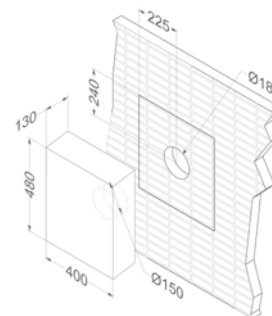

80 cm ledning

KFB 140S

S

80 cm ledning

5915 Ekstern motor SKY

E

Med 175 cm ledning

KABLER OG OVERGANGER