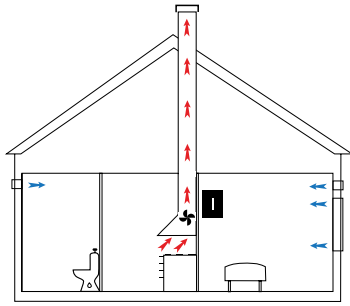

NORMALVENTILASJON

N

Motoren sitter i hetten over komfyren på kjøkkenet. Dette er den mest brukte løsningen i norske hjem og vi har derfor valgt å kalle det NORMALVENTILASJON. Alle Rørshetter er tilpasset til dette. Tilluften kommer inn gjennom dører, vinduer eller ventiler.