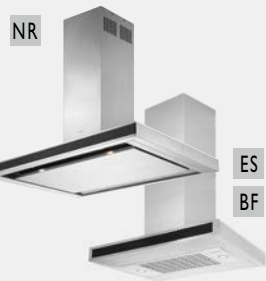

METIS 80/90 fritthengende

NR
ES
BF

Best.nr.			Pris
5840	90 cm normalventilasjon	stål	11 850
5838	80 cm, oppgi ventilasjonstype	stål	14 100
9260	installasjonspakke 125 mm		400
9261	installasjonspakke 150 mm		470
9258	kullfilter		340

Maks 529 m³/t ved normalventilasjon.
Best.nr. 5838 er inklusiv 622, b=66, se s. 71.
Oppgi alltid type motor/aggregat dersom hetten skal tilkobles dette, se s. 93.