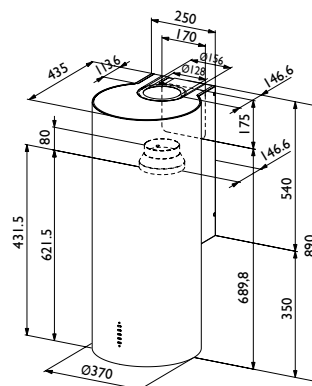

VEGG

CILINDRO 37 vegg

Best.nr.			Pris
5004	Ø=37 cm normalventilasjon	stål	11 900
5017	Ø=37 cm normalventilasjon	hvit	13 500
5024	Ø=37 cm normalventilasjon	andre farger	15 950
5020	glassplate		5 200
9260	installasjonspakke 125 mm		400
9261	installasjonspakke 150 mm		470
9250	kullfilter		620
8050	fjernkontroll		860

Maks 615 m³/t.
Mål glassplate b=90, d=52. Ringen under glassplaten vil alltid være i stål.

TRIO 60/90 vegg

Best.nr.			Pris
5804	60 cm normalventilasjon	stål/sort	7 370
5803	90 cm normalventilasjon	stål/sort	7 690
5830	90 cm normalventilasjon	hvit/grå	9 200
9260	installasjonspakke 125 mm		400
9261	installasjonspakke 150 mm		470
9257	kullfilter		340
9467	kanal til forlenging - maks takhøyde 290 cm		1 780

Maks 610 m³/t.

TRIO 70/90 vegg

Best.nr.			Pris
5813	70 cm ekstern/felles/balansert/sentralavtrekk	stål	14 200
5814	90 cm ekstern/felles/balansert/sentralavtrekk	stål	14 650
9260	installasjonspakke 125 mm		400
9261	installasjonspakke 150 mm		470
9476	kanal til forlenging - maks takhøyde 290 cm		1 790

Inklusiv 622, b=49. Oppgi alltid type motor/aggregat dersom hetten skal tilkobles dette, se s. 93.

LETO 90 vegg

Best.nr.			Pris
5603	90 cm normalventilasjon	stål	12 470
5617	90 cm normalventilasjon SAFE KV	stål	23 340
5619	90 cm balansert-/fellesavtrekk	stål	13 650
5609	90 cm balansert-/fellesavtrekk SAFE KV	stål	23 410
5623	90 cm ekstern motor/sentralventilasjon	stål	15 960
9260	installasjonspakke 125 mm		400
9261	installasjonspakke 150 mm		470

Maks 610 m³/t.
Oppgi alltid type motor/aggregat dersom hetten skal tilkobles dette, se s. 93.