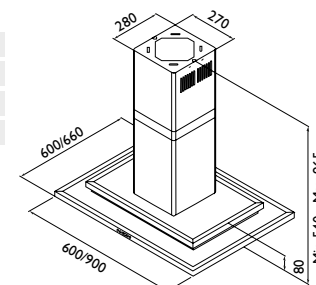

Kanalmål andre ventilasjonsformer:
d=324 mm b=310 mm