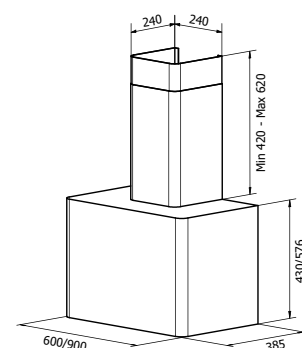

GRUE 80/100 vegg

Best.nr.			Pris
2023	80 cm, oppgi ventilasjonstype	børstet stål	11 170
2024	80 cm, oppgi ventilasjonstype	farge	11 170
2022	100 cm, oppgi ventilasjonstype	børstet stål	12 220
2021	100 cm, oppgi ventilasjonstype	farge	12 220
9260	installasjonspakke 125 mm		400
9261	installasjonspakke 150 mm		470
9340	kullfilter		410
8008	komfyrvakt, trådløs helintegret		8 550
8023	pristillegg for 622, andre ventilasjonsformer		2 150
8516	pristillegg treverk		3 500
8050	fjernkontroll (kun til NR)		860
9310	teleskopisk kanal		1 360
9305	spesialhøyde inntil 80 cm		2 350
9307	spesialbredde inntil 130 cm		4 480

Pristillegg for børstet kobber eller messing, se s. 79.
50 mm opphevet bunnplate for optimalt osoppgang. Skal produktet ikke monteres under overskap, må teleskopisk kanal bestilles i tillegg. Maks 720 m³/t inkl. 800 LED for normalventilasjon eller 480 for andre ventilasjonsformer, se s. 71.
Oppgi alltid type motor/aggregat dersom hetten skal tilkobles dette, se s. 93.

TITAN 60/90 vegg