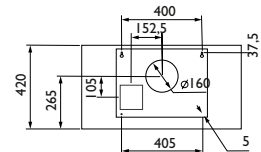

Festebrakett sett bakfra