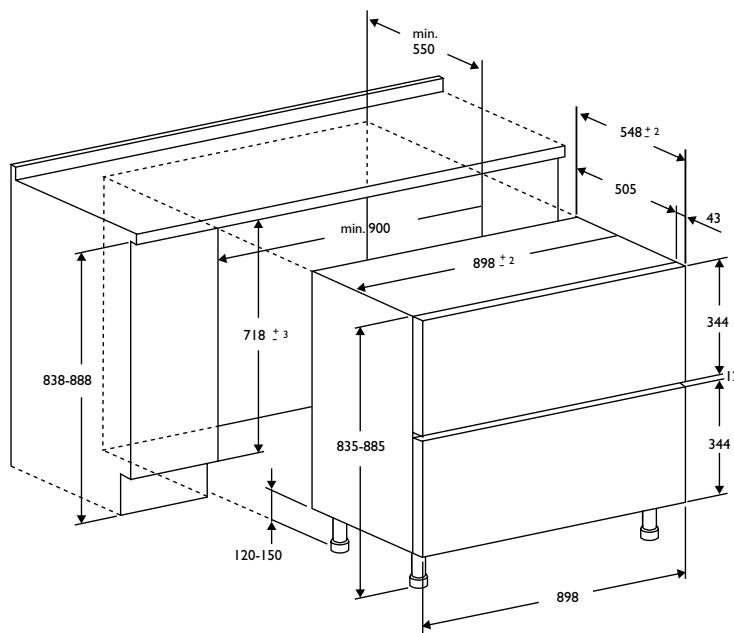

SOKKELRIST

B = 250 mm
H = 60 mm

Festebrakett for grepsløs front

FRONTER MALT MDF

Alle farger B = 896 mm H = 348 mm

A

B

D