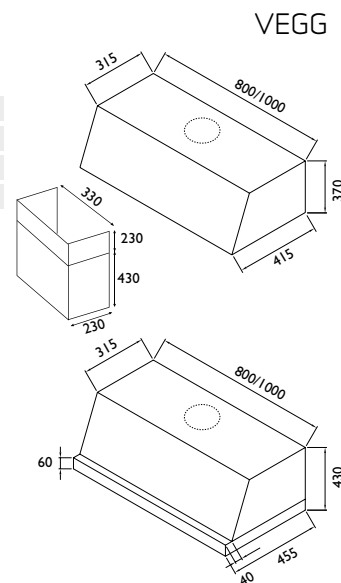

GRUE 80/100 vegg

Best.nr.			Pris
2023	80 cm, oppgi ventilasjonstype	børstet stål	11 170
2024	80 cm, oppgi ventilasjonstype	farge	11 170
2022	100 cm, oppgi ventilasjonstype	børstet stål	12 220
2021	100 cm, oppgi ventilasjonstype	farge	12 220
9260	installasjonspakke 125 mm		400
9261	installasjonspakke 150 mm		470
9340	kullfilter		410
8008	komfyrvakt, trådløs helintegret		8 550
8023	pristillegg for 622, andre ventilasjonsformer		2 150
8516	pristillegg treverk		3 500
8050	fjernkontroll (kun til NR)		860
9310	teleskopisk kanal		1 360
9305	spesialhøyde inntil 80 cm		2 350
9307	spesialbredde inntil 130 cm		4 480

Pristillegg for børstet kobber eller messing, se s. 79.
50 mm opphevet bunnplate for optimalt osoppgang. Skal produktet ikke monteres under overskap, må teleskopisk kanal bestilles i tillegg. Maks 720 m³/t inkl. 800 LED for normalventilasjon eller 480 for andre ventilasjonsformer, se s. 71.
Oppgi alltid type motor/aggregat dersom hetten skal tilkobles dette, se s. 93.

TITAN 60/90 vegg