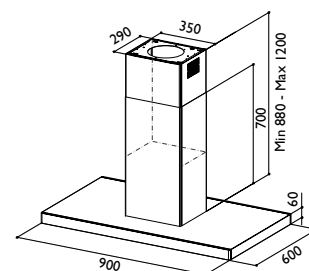

FRITTHENGENDE

CILINDRO 37 fritthengende

Best.nr.			Pris
5003	Ø=37 cm normalventilasjon	stål	14 700
5018	Ø=37 cm normalventilasjon	hvit	15 900
5019	Ø=37 cm normalventilasjon	andre farger	18 500
5021	glassplate		5 200
9260	installasjonspakke 125 mm		400
9261	installasjonspakke 150 mm		470
9250	kullfilter		620
8050	fjernkontroll (kun til NR)		860
9225	kanal til forlenging - maks takhøyde 330 cm	stål	7 060
9342	kanal til forlenging - maks takhøyde 330 cm	hvit	7 050

Maks 650 m³/t. Mål glassplate b=90, d=65. Ringen under glassplaten vil alltid være i stål.

LOOK 90 fritthengende

Best.nr.			Pris
5035	90 cm normalventilasjon	stål/glass i front	14 700
9260	installasjonspakke 125 mm		400
9261	installasjonspakke 150 mm		470
9250	kullfilter		410
8050	fjernkontroll (kun til NR)		860

Maks 680 m³/t.

ZOOM 40 fritthengende

Best.nr.			Pris
5100	resirkulasjon/normalventilasjon	stål	20 200
9247	kullfilter		620
9275	slangesett for normalventilasjon		850

Teleskopisk, hev- og senkbar ventilatorhette. Leveres med fjernkontroll og kullfilter for resirkulasjon.

Under matlaging senkes motoren ned over koketoppen og fjerner effektivt matos.

Når avtrekket ikke er i bruk heves motoren opp.

Maks høyde med avtrekkslange helt uttrukket: 115 cm.

Maks høyde uten slange m/kullfilter for resirkulasjon: 130 cm.

Maks 520 m³/t.

INFINITY 60/90 fritthengende

Best.nr.			Pris
5827	60 cm normalventilasjon	stål/glass	11 110
5808	90 cm normalventilasjon	stål/glass	14 820
5815	90 cm normalventilasjon	sort/glass	14 800
9260	installasjonspakke 125 mm		400
9261	installasjonspakke 150 mm		470
9258	kullfilter		340
9482	kanal til forlenging - maks takhøyde 290 cm	stål	1 790
9464	kanal til forlenging - maks takhøyde 290 cm	sort	1 790

Maks 588 m³/t.