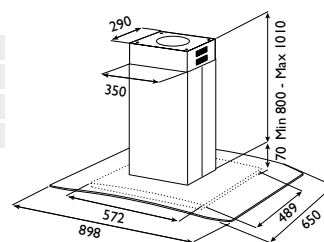

FRITTHENGENDE

LETO 90 fritthengende

N
ES
BF
KV

Best.nr.			Pris
5604	90 cm normalventilasjon	stål	17 400
5618	90 cm normalventilasjon SAFE KV	stål	26 810
5612	90 cm ekstern/sentralventilasjon	stål	20 450
5608	90 cm balansert/felles avtrekk	stål	18 650
5622	90 cm balansert ventilasjon SAFE KV	stål	26 500
9260	installasjonspakke 125 mm		400
9261	installasjonspakke 150 mm		470

Maks 610 m³/t. Oppgi alltid type motor/aggregat dersom hetten skal tilkobles dette, se s. 93.

SIGMA 90 fritthengende

N
E
S
BF

Best.nr.			Pris
5649	90 cm normalventilasjon	stål m/glass	16 400
5626	90 cm ekstern motor	stål m/glass	19 430
5647	90 cm balansert/felles avtrekk	stål m/glass	14 000
5626	90 cm sentralventilasjon	stål m/glass	20 900
9260	installasjonspakke 125 mm		400
9261	installasjonspakke 150 mm		470
9221	kanal til forlenging - maks takhøyde 290 cm		2 980

Maks 700 m³/t. Oppgi alltid type motor/aggregat dersom hetten skal tilkobles dette, se s. 93.

TRIO 60/90 fritthengende

NR
ES
BF

Best.nr.			Pris
5826	60 cm normalventilasjon	stål	10 770
5805	90 cm normalventilasjon	stål	12 800
5832	90 cm normalventilasjon	hvit	14 360
5809	90 cm, oppgi ventilasjonstype	stål	17 500
9260	installasjonspakke 125 mm		400
9261	installasjonspakke 150 mm		470
9258	kullfilter		340
9485	kanal til forlenging - maks takhøyde 290 cm normalventilasjon		1 790
9488	kanal til forlenging - maks takhøyde 290 cm andre ventilasjonsformer		1 790

Maks 577 m³/t. Best.nr. 5809 er inklusiv 622, b=49, se s. 71.
Oppgi alltid type motor/aggregat dersom hetten skal tilkobles dette, se s. 93.

Kanalmål andre ventilasjonsformer:
d=324 mm b=310 mm

METIS 80/90 fritthengende

NR
ES
BF