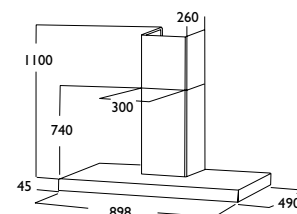

VEGG

CILINDRO 37 vegg

Best.nr.			Pris
5004	Ø=37 cm normalventilasjon	stål	11 900
5017	Ø=37 cm normalventilasjon	hvit	13 500
5024	Ø=37 cm normalventilasjon	andre farger	15 950
5020	glassplate		5 200
9260	installasjonspakke 125 mm		400
9261	installasjonspakke 150 mm		470
9250	kullfilter		620
8050	fjernkontroll		860

Maks 615 m³/t.
Mål glassplate b=90, d=52. Ringen under glassplaten vil alltid være i stål.

TRIO 60/90 vegg

Best.nr.			Pris
5804	60 cm normalventilasjon	stål/sort	7 370
5803	90 cm normalventilasjon	stål/sort	7 690
5830	90 cm normalventilasjon	hvit/grå	9 200
9260	installasjonspakke 125 mm		400
9261	installasjonspakke 150 mm		470
9257	kullfilter		340
9467	kanal til forlenging - maks takhøyde 290 cm		1 780

Maks 610 m³/t.

TRIO 70/90 vegg

Best.nr.			Pris
5813	70 cm ekstern/felles/balansert/sentralavtrekk	stål	14 200
5814	90 cm ekstern/felles/balansert/sentralavtrekk	stål	14 650
9260	installasjonspakke 125 mm		400
9261	installasjonspakke 150 mm		470
9476	kanal til forlenging - maks takhøyde 290 cm		1 790

Inklusiv 622, b=49. Oppgi alltid type motor/aggregat dersom hetten skal tilkobles dette, se s. 93.

LETO 90 vegg

Best.nr.			Pris
5603	90 cm normalventilasjon	stål	12 470
5617	90 cm normalventilasjon SAFE KV	stål	23 340
5619	90 cm balansert-/fellesavtrekk	stål	13 650
5609	90 cm balansert-/fellesavtrekk SAFE KV	stål	23 410
5623	90 cm ekstern motor/sentralventilasjon	stål	15 960
9260	installasjonspakke 125 mm		400
9261	installasjonspakke 150 mm		470

Maks 610 m³/t.
Oppgi alltid type motor/aggregat dersom hetten skal tilkobles dette, se s. 93.