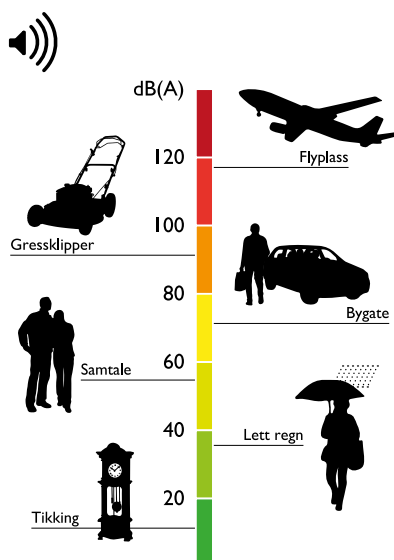

OPPFANGING AV MATOS

Os-oppfanging er ventilatorens evne til å fange opp og skille ut matos fra kjøkkenluften.

En kjøkkenhette med god os-oppfangings-evne trenger ikke så stor luftmengde for å bidra til et godt innneklima.

Flere av våre modeller har volumdel nederst som bidrar til å fange opp matos selv ved små luftmengder.

75 % os-oppfangingsgrad er minimum anbefaling og flere av våre modeller klarer dette allerede på 140 m³/t.