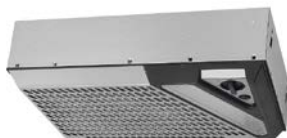

FOR INNBYGNING

400, 440, 480 **NR ES BF**

Innbygningsinnsats med mange funksjoner. Kan styre de aller fleste ventilasjonsaggregater. Sølvgrå/sort utførelse. 75 % osopptfangning ved 165 m³/h. Kan skille litt beroende på hvilken hette den monteres i.