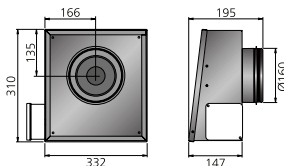

EKSTERNE MOTORER

- Produkter merket **ES** kan styre disse

Best.nr.			Pris
8169	Ekstern motor IRE160C1, for innvendig montering	Kapasitet: 453 m³/t, Lydnivå: 37 dBA, IP 44, Beskyttelsesklasse F	7 900
8168	Ekstern motor RS160C, for utvendig montering på vegg	Kapasitet: 690m³/t, Lydnivå: 64 dBA, IP 44, Beskyttelsesklasse F	4 990
8066	Skap-/loftsvifte VV-450/S, for innvendig montering	Kapasitet: 450 m³/t, Lydnivå: 55 dBA	4 420
8170	KFB 140S, støysvak skap-/loftsvifte for innvendig montering	Kapasitet: 460 m³/t, Lydnivå: 47dBA	5 850
5915	Motor for utendørs installasjon, passer til Sky og Super Sky	Kapasitet: 940 m³/t.	10 000

IRE 160C1

E

RS160C

E

VV-450/S

S

KFB 140S

S

5915 Ekstern motor SKY

E

KABLER OG OVERGANGER

Best.nr.			Pris
8032	6m, m/hurtigkobling til 392/480/490/602/622		700
8033	9m, m/hurtigkobling til 392/480/490/602/622		830
8097	Overgang Ø 160/125mm plast		150
8035	Overgang Ø 160/125mm metall m/gummiforing		170
8036	Overgang Ø 200/150mm metall m/gummiforing		240
9639	Forlenget kabel, 5 m, for separat ekstern motor når avstanden mellom ventilator og motor er lengre enn 7 m, gjelder Sky		590
9628	Forlenget kabel, 5 m, for separat intern motor når avstanden mellom ventilator og motor er lengre enn 4 m, gjelder Sky		590