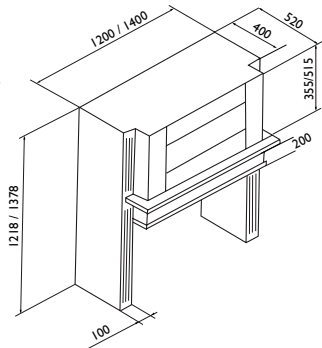

NR
ES
BF
KV

Alle farger

TRADISJON 120/140
vegg