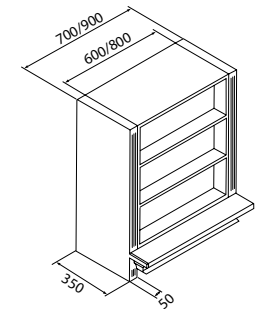

Vangehøyde = skroghøyde	700	704	720	850	864	896	912	945	960
Dørhøyder som passer	572	576	578	700	704	704	720	720	864

Skal hetten ha synlige vanger må kjøkkenleverandøren levere dekkside.

9260	installasjonspakke	
9261	installasjonspakke	
9340	kullfilter	
8008	komfyrvakt, trådløs helintegrert	
8050	fjernkontroll	
2230	dekorstolpe under benk 70,4x5 x 5 cm	MDF NCS farger