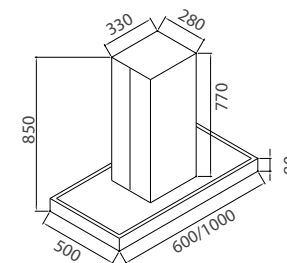

FRITTHENGENDE