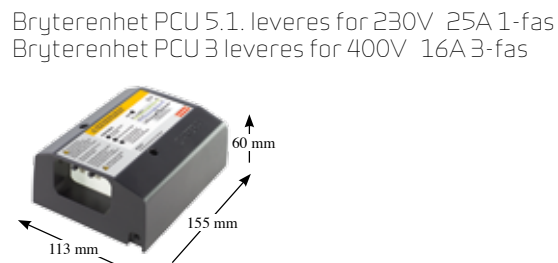

TRYGGHET I HVERDAGEN

Siro komfyrvakt er diskret festet i bunnplaten på kjøkkenheten. Kan også benyttes i de fleste fritthengende hetter. Komfyrvakten kommuniserer trådløst med strømtilførselen for platetopp/komfyr og bryter tilførselen dersom fare for brann oppstår. Kan ikke benyttes i kombinasjon med gassbluss.

MONTERING AV BRYTERENHET - PCU

Bryterenheden monteres bak komfyren. Dersom komfyrvakten monteres som følge av normalkrav i NEK400:2014, skal bryterenheden være fastmontert. Dette arbeidet skal utføres av autorisert elektriker.

Modeller som er tilpasset dette er merket med **KV**

1. Kan tilpasses platetopper opp til 90 cm bredde.
2. Komfyrvakten har tre ulike sensorer som gjør systemet meget pålitelig. Ingen «blindsoner» kan oppstå.
3. Slår automatisk av strømtilførselen til komfyrtoppen ved overoppheting.
4. Varsler både med lys- og lydsignal.
5. Ingen batterier som må skiftes regelmessig for å sikre tryggheten.
6. Trådløs forbindelse til PCU-bryterenhed.