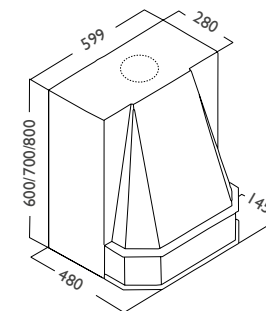

LADY 60 vegg

Best.nr.

1200	b=60 cm, h=60 cm, oppgi ventilasjonstype	børstet stål
1210	b=60 cm, h=60 cm, oppgi ventilasjonstype	farge
1220	b=60 cm, h=70 cm, oppgi ventilasjonstype	børstet stål
1230	b=60 cm, h=70 cm, oppgi ventilasjonstype	farge
1240	b=60 cm, h=80 cm, oppgi ventilasjonstype	børstet stål
1250	b=60 cm, h=80 cm, oppgi ventilasjonstype	farge
9260	installasjonspakke 125 mm	
9261	installasjonspakke 150 mm	
9340	kullfilter	
8008	komfyrvakt, trådløs helintegrert	
8023	pristillegg for F622, andre ventilasjonsformer	
8050	fjernkontroll	

40 mm opphevet bunnplate for optimalt osoppfang.
Maks 610 m³/t inkl. 800 LED for normalventilasjon, 480 til andre ventilasjonsformer.
Oppgi alltid type motor/aggregat dersom hetten skal tilkobles dette.
Pristillegg for PVD børstet kobber eller messing.

VEGG