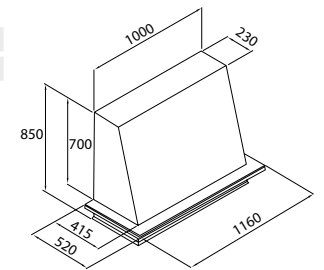

Best.nr.

2035	120 metall m/mdf mantel, oppgi ventilasjonstype	børstet stål
2036	120 farge m/mdf mantel, oppgi ventilasjonstype	farge
9260	installasjonspakke 125 mm	
9261	installasjonspakke 150 mm	
9258	kullfilter	
8008	komfyrvakt, trådløs helintegrert	
8023	pristillegg for F622, andre ventilasjonsformer	

Maks 543 m³/t inkl. 1220-66 for normalventilasjon eller F622-66 for andre ventilasjonsformer. Oppgi alltid type motor/aggregat dersom hetten skal tilkobles dette. Pristillegg for høyglans farger, PVD kobber, stål eller messing i høyglans eller børstet utførelse.