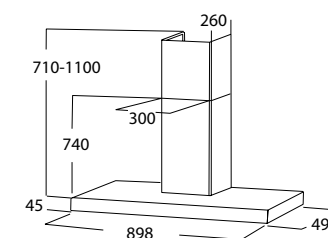

VEGG

N
E
S
B
F
KV

SIGMA 90 vegg

Best.nr.

5639	90 cm normal m/komfyrvakt	stål/glass
5644	90 cm balansert m/komfyrvakt	stål/glass
5637	90 cm sentralventilasjon m/komfyrvakt	stål/glass

9260 installasjonspakke 125 mm
9261 installasjonspakke 150 mm
9200 kanal til forlenging - maks takhøyde 330 cm. Oppgi takhøyde.

Maks 610 m³/t. Oppgi alltid type motor/aggregat dersom hetten skal tilkobles dette.

N
BF
KV

LETO vegg

Best.nr.

5617	90 cm normalventilasjon m/komfyrvakt	stål
5609	90 cm balansert-/fellesavtrekk m/komfyrvakt	stål

9260 installasjonspakke 125 mm
9261 installasjonspakke 150 mm

Maks 610 m³/t.
Oppgi alltid type motor/aggregat dersom hetten skal tilkobles dette.

NR
ES
BF
KV

Alle farger

Alle metaller

HERA 60/90 vegg

Best.nr.

1950	60 cm, oppgi ventilasjonstype	børstet stål
1952	60 cm, oppgi ventilasjonstype	farge
1953	60 cm, oppgi ventilasjonstype	m/treverk
1955	90 cm, oppgi ventilasjonstype	børstet stål
1956	90 cm, oppgi ventilasjonstype	farge
1957	90 cm, oppgi ventilasjonstype	m/treverk

9260 installasjonspakke 125 mm
9261 installasjonspakke 150 mm
9340 kullfilter
8008 komfyrvakt, trådløs helintegrert
8050 fjernkontroll
9245 spesialkanal etter mål - inntil 1 m lengde, u-formet
9241 spesialkanal etter mål - inntil 1,8 m lengde, u-formet
9242 pristillegg skråskjæring av kanal
9300 pristillegg forlenging av hulle - inntil 60 cm, inkl. 1 ekstra spot
9301 pristillegg forlenging av hulle - inntil 120 cm, inkl. 2 ekstra spotter
9302 ekstra spot (i tillegg til 2 stk)

Maks 610 m³/t inkl. 800 LED for normalventilasjon, F622 til andre ventilasjonsformer.
Oppgi alltid type motor/aggregat dersom hetten skal tilkobles dette.
Bredde 60 er inkl. 800 LED.
Bredde 90 er inkl. 1220-66, energiklasse C.