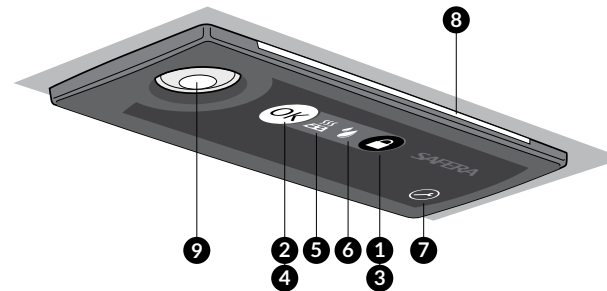

Integrert i Orion

INGEN BLINDSONER

Siro komfyrvakt

Andre komfyrvakter

Bredde på komfyrtopp	Installasjonshøyde
Max. 60 cm	45-75 cm
60-90 cm	60-75 cm

HURTIGGUIDE FOR KALIBRERING

1. Slå av sikringen til kokesonen.
2. Sett i støpselet for sensoren. Indikatorlys **8** lyser lilla.
3. Trykk på **7** merket med «skiftnøkkel». Komfyrvakten er nå i søkemode og blinker lilla-blått.
4. Slå på sikringen til kokesonen igjen. Du vil da høre tre lydsignaler og sensor blinker gul-grønn.
5. Sett den største platen på max og trykk deretter **2** OK knapp. Bruk stekepanne dersom du har induksjonstopp. Når du hører tre signaler er komfyrvakten kalibrert.
6. Kontroller at **2** OK knappen blinker grønt hvert 5. sekund.