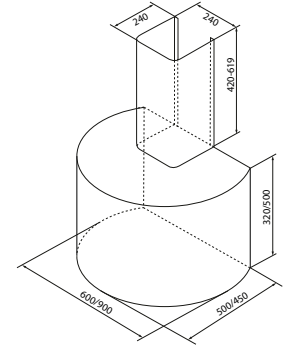

NR

ES

BF

KV

Alle farger

Alle metaller

LUNA 60/90 vegg

Best.nr.

1012	b=60 cm, h=32 cm, m/kanal, oppgi ventilasjonstype	børstet stål
1013	b=60 cm, h=32 cm, m/kanal, oppgi ventilasjonstype	farge
1014	b=60 cm, h=50 cm, u/kanal, oppgi ventilasjonstype	børstet stål
1015	b=60 cm, h=50 cm, u/kanal, oppgi ventilasjonstype	farge
1018	b=90 cm, h=32 cm, m/kanal, oppgi ventilasjonstype	børstet stål
1019	b=90 cm, h=32 cm, m/kanal, oppgi ventilasjonstype	farge
1020	b=90 cm, h=50 cm, u/kanal, oppgi ventilasjonstype	børstet stål
1021	b=90 cm, h=50 cm, u/kanal, oppgi ventilasjonstype	farge
9260	installasjonspakke 125 mm	
9261	installasjonspakke 150 mm	
9340	kullfilter	
8008	komfyrvakt, trådløs helintegrert	
8023	pristillegg for F622, andre ventilasjonsformer	
8050	fjernkontroll	
9245	spesialkanal etter mål - inntil 1 m lengde, u-formet	
9241	spesialkanal etter mål - inntil 1,8 m lengde, u-formet	
9242	pristillegg skråskjæring av kanal	
9305	spesialhøyde inntil 105 cm	

25 mm opphevet bunnplate for optimalt osopppfang. Maks 610 m³/t inkl. 800 LED for normalventilasjon, 480 til andre ventilasjonsformer. Oppgi alltid type motor/aggregat dersom hetten skal tilkobles dette. Pristillegg for høyglans farger, PVD kobber, stål eller messing i høyglans eller børstet utførelse.

NR

ES

BF

KV

Alle farger

Alle metaller

GRUE 80/100 vegg

Best.nr.