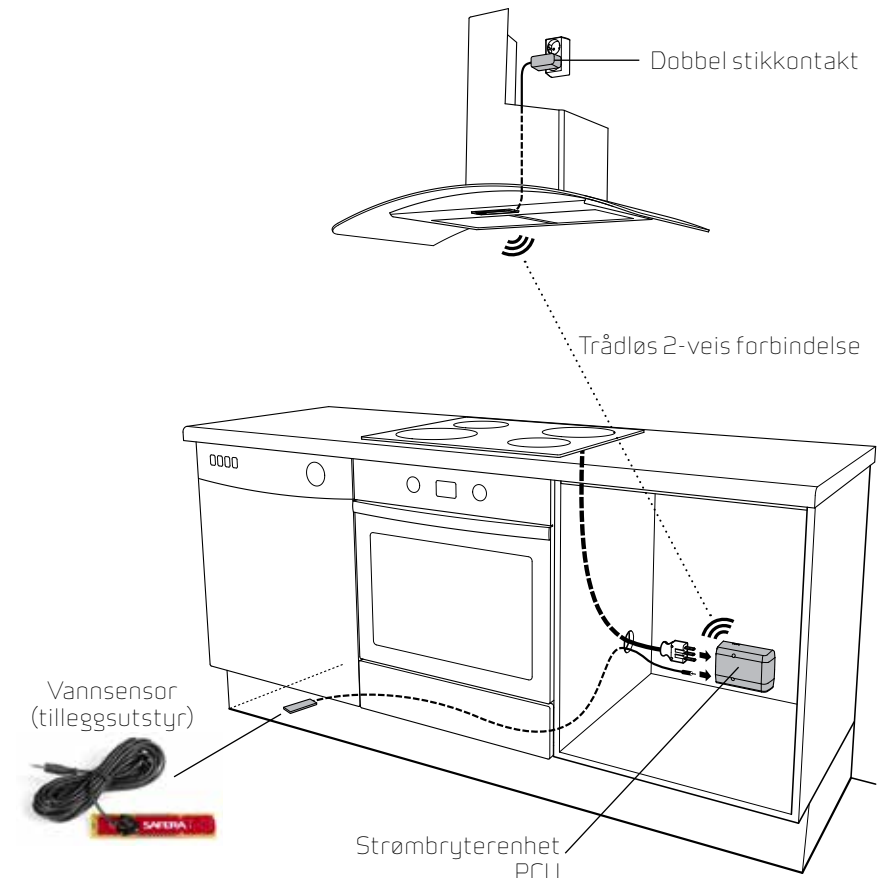

KOMFYRVAKT SIRO - ELEGANT SIKKERHET

inkl. bryterenhed.

Best.nr.

8008 komfyrvakt integrert i hette

8011 vannsensor m/5 m ledning

VANNSENSOR - LEKKASJEVAKT

Forebygger vannskader på kjøkkenet ved å avgi alarm om det skulle oppstå en vannlekkasje. Opp til fire vannsensorer kan plasseres under vaskemaskin, oppvask, kjøleskap eller fryser. Fås som tilleggsutstyr til SIRO komfyrvakt.