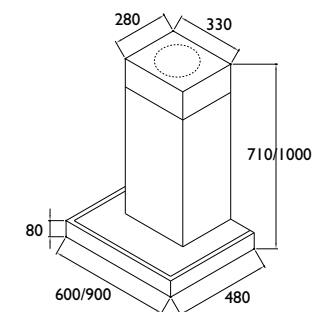

Både HERA 60 og HERA 90 kan forlenges til begge sider. Det er platetoppens bredde som avgjør hvilken modell som bør være basismodell for hulleforlengingen. Dersom platetoppen er 60 cm kan HERA 60 benyttes. Dersom platetoppen er 80 cm eller mer bør HERA 90 velges som utgangspunkt til forlengelse av hyllen.

HERA kan forlenges til høyre og/eller venstre sett forfra. Det må legges inn spikerslag i hele hyllens lengde/hettens nedkant.

Maks lengde hette i metall/farge er 150 cm.
Maks lengde hette m/treverk nederst er 200 cm.
Maks 3 stk. ekstra spotter. Ekstra spotter krever egen stikkontakt.