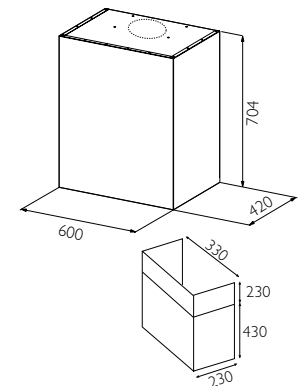

NR

ES

BF

KV

Alle farger

Alle metaller

LUNA 60/90 vegg

Best.nr.

1012	b=60 cm, h=32 cm, m/kanal, oppgi ventilasjonstype	børstet stål
1013	b=60 cm, h=32 cm, m/kanal, oppgi ventilasjonstype	farge
1014	b=60 cm, h=50 cm, u/kanal, oppgi ventilasjonstype	børstet stål
1015	b=60 cm, h=50 cm, u/kanal, oppgi ventilasjonstype	farge
1018	b=90 cm, h=32 cm, m/kanal, oppgi ventilasjonstype	børstet stål
1019	b=90 cm, h=32 cm, m/kanal, oppgi ventilasjonstype	farge
1020	b=90 cm, h=50 cm, u/kanal, oppgi ventilasjonstype	børstet stål
1021	b=90 cm, h=50 cm, u/kanal, oppgi ventilasjonstype	farge
9260	installasjonspakke 125 mm	
9261	installasjonspakke 150 mm	
9340	kullfilter	
8008	komfyrvakt, trådløs helintegrert	
8023	pristillegg for F622, andre ventilasjonsformer	
8050	fjernkontroll	
9245	spesialkanal etter mål - inntil 1 m lengde, u-formet	
9241	spesialkanal etter mål - inntil 1,8 m lengde, u-formet	
9242	pristillegg skråskjæring av kanal	
9305	spesialhøyde inntil 105 cm	

25 mm opphevet bunnplate for optimalt osopppfang. Maks 610 m³/t inkl. 800 LED for normalventilasjon, 480 til andre ventilasjonsformer. Oppgi alltid type motor/aggregat dersom hetten skal tilkobles dette. Pristillegg for høyglans farger, PVD kobber, stål eller messing i høyglans eller børstet utførelse.

NR

ES

BF

KV

Alle farger

Alle metaller

GRUE 80/100 vegg

Best.nr.