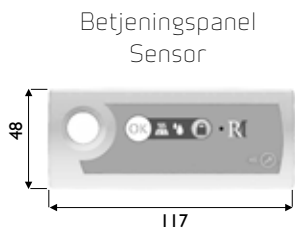

TRYGGHET I HVERDAGEN

Siro komfyrvakt er diskret festet i bunnplaten på kjøkkenheten. Kan også benyttes i de fleste fritthengende hetter. Komfyrvakten kommuniserer trådløst med strømtilførselen for platetopp/komfyr og bryter tilførselen dersom fare for brann oppstår. Kan ikke benyttes i kombinasjon med gassbluss.

MONTERING AV BRYTERENHET - PCU

Bryterenheden monteres bak komfyren. Dersom komfyrvakten monteres som følge av normalkrav i NEK400:2014, skal bryterenheden være fastmontert. Dette arbeidet skal utføres av autorisert elektriker.

Modeller som er tilpasset dette er merket med **KV**

1. Kan tilpasses platetopper opp til 90 cm bredde.
2. Komfyrvakten har tre ulike sensorer som gjør systemet meget pålitelig. Ingen «blindsoner» kan oppstå.
3. Slår automatisk av strømtilførselen til komfyrtoppen ved overoppheting.
4. Varsler både med lys- og lydsignal.
5. Ingen batterier som må skiftes regelmessig for å sikre tryggheten.
6. Trådløs forbindelse til PCU-bryterenhed.