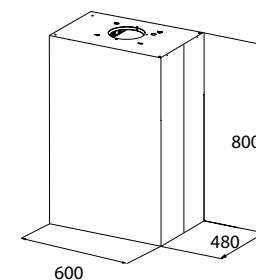

FRITTHENGENDE

N

BF

KV

Best.nr.

5618	90 cm normalventilasjon m/komfyrvakt	stål
5622	90 cm balansert ventilasjon m/komfyrvakt	stål
9260	installasjonspakke 125 mm	
9261	installasjonspakke 150 mm	

Maks 610 m³/t. Oppgi alltid type motor/aggregat dersom hetten skal tilkobles dette.

NR

ES

BF

KV

Alle farger

Alle metaller

Best.nr.

5012	60 cm, oppgi ventilasjonstype	stål
3315	60 cm, oppgi ventilasjonstype	farge
9260	installasjonspakke 125 mm	
9261	installasjonspakke 150 mm	
9340	kullfilter	
8008	komfyrvakt, trådløs helintegrert	
8023	pristillegg for F622, andre ventilasjonsformer	
8050	fjernkontroll	
9305	spesialhøyde inntil 107 cm	
9307	spesialbredde inntil 180 cm	
9330	skråskjæring	

33 mm opphevet bunnplate for optimalt osoppfang.
Maks 610 m³/t inkl. 800 LED, F622-49 for andre ventilasjonsformer.
Oppgi alltid type motor/aggregat dersom hetten skal tilkobles dette.
Pristillegg for høyglans farger, PVD kobber, stål eller messing i høyglans eller børstet utførelse.

NR

ES

BF

KV

Alle farger

Alle metaller

Best.nr.

3040	78 cm, oppgi ventilasjonstype	stål
3042	78 cm, oppgi ventilasjonstype	farge
9260	installasjonspakke 125 mm	
9261	installasjonspakke 150 mm	
9340	kullfilter	
8008	komfyrvakt, trådløs helintegrert	
8023	pristillegg for F622, andre ventilasjonsformer	
8050	fjernkontroll	
9243	spesialkanal etter mål - inntil 1 m lengde	
9244	spesialkanal etter mål - inntil 1,8 m lengde	
9246	pristillegg skråskjæring av kanal	

29 mm opphevet bunnplate for optimalt osoppfang.
Maks 610 m³/t inkl. 800 LED for normalventilasjon, 480 til andre ventilasjonsformer.
Oppgi alltid type motor/aggregat dersom hetten skal tilkobles dette.