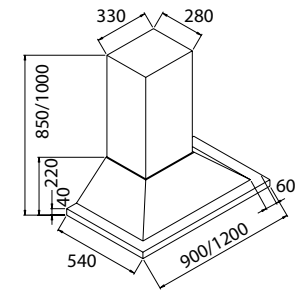

Best.nr.

3204	90 cm, oppgi ventilasjonstype	børstet stål
3205	90 cm, oppgi ventilasjonstype	farge
3206	120 cm, oppgi ventilasjonstype	børstet stål
3207	120 cm, oppgi ventilasjonstype	farge
9260	installasjonspakke 125 mm	
9261	installasjonspakke 150 mm	
9340	kullfilter	
8008	komfyrvakt, trådløs helintegrert	
8023	pristillegg 1220-66 LED	
9245	spesialkanal etter mål - inntil 1 m lengde, u-formet	
9241	spesialkanal etter mål - inntil 1,8 m lengde, u-formet	
9242	pristillegg skråskjæring av kanal	

Maks 543 m³/t inkl. 1220-66 SPOT for normalventilasjon, F622 til andre ventilasjonsformer. Oppgi alltid type motor/aggregat dersom hetten skal tilkobles dette. Pristillegg for PVD børstet kobber eller messing.

NR

ES

BF

KV

Alle farger

Alle metaller