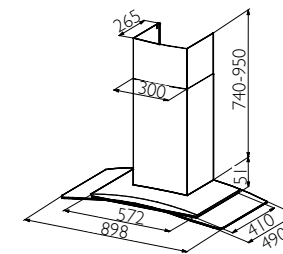

VEGG

N
E
S
B
F
KV

SIGMA 90 vegg

Best.nr.

5639	90 cm normal m/komfyrvakt	stål/glass
5644	90 cm balansert m/komfyrvakt	stål/glass
5637	90 cm sentralventilasjon m/komfyrvakt	stål/glass

9260 installasjonspakke 125 mm
9261 installasjonspakke 150 mm
9200 kanal til forlenging - maks takhøyde 330 cm. Oppgi takhøyde.

Maks 610 m³/t. Oppgi alltid type motor/aggregat dersom hetten skal tilkobles dette.

N
BF
KV

LETO vegg

Best.nr.

5617	90 cm normalventilasjon m/komfyrvakt	stål
5609	90 cm balansert-/fellesavtrekk m/komfyrvakt	stål

9260 installasjonspakke 125 mm
9261 installasjonspakke 150 mm

Maks 610 m³/t.
Oppgi alltid type motor/aggregat dersom hetten skal tilkobles dette.

NR
ES
BF
KV

Alle farger

Alle metaller

HERA 60/90 vegg

Best.nr.

1950	60 cm, oppgi ventilasjonstype	børstet stål
1952	60 cm, oppgi ventilasjonstype	farge
1953	60 cm, oppgi ventilasjonstype	m/treverk
1955	90 cm, oppgi ventilasjonstype	børstet stål
1956	90 cm, oppgi ventilasjonstype	farge
1957	90 cm, oppgi ventilasjonstype	m/treverk

9260 installasjonspakke 125 mm
9261 installasjonspakke 150 mm
9340 kullfilter
8008 komfyrvakt, trådløs helintegrert
8050 fjernkontroll
9245 spesialkanal etter mål - inntil 1 m lengde, u-formet
9241 spesialkanal etter mål - inntil 1,8 m lengde, u-formet
9242 pristillegg skråskjæring av kanal
9300 pristillegg forlenging av hulle - inntil 60 cm, inkl. 1 ekstra spot
9301 pristillegg forlenging av hulle - inntil 120 cm, inkl. 2 ekstra spotter
9302 ekstra spot (i tillegg til 2 stk)

Maks 610 m³/t inkl. 800 LED for normalventilasjon, F622 til andre ventilasjonsformer.
Oppgi alltid type motor/aggregat dersom hetten skal tilkobles dette.
Bredde 60 er inkl. 800 LED.
Bredde 90 er inkl. 1220-66, energiklasse C.