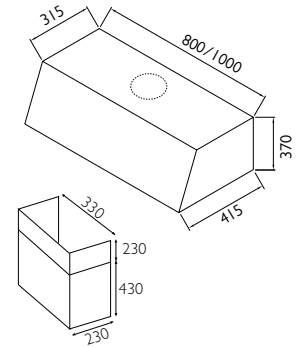

NR

ES

BF

KV

Alle farger

Alle metaller

LUNA 60/90 vegg

Best.nr.

1012	b=60 cm, h=32 cm, m/kanal, oppgi ventilasjonstype	børstet stål
1013	b=60 cm, h=32 cm, m/kanal, oppgi ventilasjonstype	farge
1014	b=60 cm, h=50 cm, u/kanal, oppgi ventilasjonstype	børstet stål
1015	b=60 cm, h=50 cm, u/kanal, oppgi ventilasjonstype	farge
1018	b=90 cm, h=32 cm, m/kanal, oppgi ventilasjonstype	børstet stål
1019	b=90 cm, h=32 cm, m/kanal, oppgi ventilasjonstype	farge
1020	b=90 cm, h=50 cm, u/kanal, oppgi ventilasjonstype	børstet stål
1021	b=90 cm, h=50 cm, u/kanal, oppgi ventilasjonstype	farge
9260	installasjonspakke 125 mm	
9261	installasjonspakke 150 mm	
9340	kullfilter	
8008	komfyrvakt, trådløs helintegrert	
8023	pristillegg for F622, andre ventilasjonsformer	
8050	fjernkontroll	
9245	spesialkanal etter mål - inntil 1 m lengde, u-formet	
9241	spesialkanal etter mål - inntil 1,8 m lengde, u-formet	
9242	pristillegg skråskjæring av kanal	
9305	spesialhøyde inntil 105 cm	

25 mm opphevet bunnplate for optimalt osopppfang. Maks 610 m³/t inkl. 800 LED for normalventilasjon, 480 til andre ventilasjonsformer. Oppgi alltid type motor/aggregat dersom hetten skal tilkobles dette. Pristillegg for høyglans farger, PVD kobber, stål eller messing i høyglans eller børstet utførelse.

NR

ES

BF

KV

Alle farger

Alle metaller

GRUE 80/100 vegg

Best.nr.