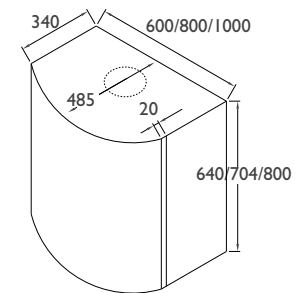

VEGG

NR

ES

BF

KV

Alle farger

Alle metaller

ORION 60/80/100 vegg

Best.nr.

I350	b=60 cm, h=64 cm, oppgi ventilasjonstype	børstet stål
I352	b=60 cm, h=64 cm, oppgi ventilasjonstype	farge
I356	b=60 cm, h=70 cm, oppgi ventilasjonstype	børstet stål
I358	b=60 cm, h=70 cm, oppgi ventilasjonstype	farge
I353	b=60 cm, h=80 cm, oppgi ventilasjonstype	børstet stål
I355	b=60 cm, h=80 cm, oppgi ventilasjonstype	farge
I360	b=80 cm, h=64 cm, oppgi ventilasjonstype	børstet stål
I362	b=80 cm, h=64 cm, oppgi ventilasjonstype	farge
I366	b=80 cm, h=70 cm, oppgi ventilasjonstype	børstet stål
I368	b=80 cm, h=70 cm, oppgi ventilasjonstype	farge
I363	b=80 cm, h=80 cm, oppgi ventilasjonstype	børstet stål
I365	b=80 cm, h=80 cm, oppgi ventilasjonstype	farge
I340	b=100 cm, h=64 cm, oppgi ventilasjonstype	børstet stål
I341	b=100 cm, h=64 cm, oppgi ventilasjonstype	farge
9260	installasjonspakke 125 mm	
9261	installasjonspakke 150 mm	
9340	kullfilter	
8008	komfyrvakt, trådløs helintegrert	
8023	pristillegg for F622, andre ventilasjonsformer	
8050	fjernkontroll	
9305	spesialhøyde inntil 115 cm	
9307	spesialbredde inntil 100 cm	
9303	sider lik fronten	

55 mm opphevet bunnplate for optimalt osopppfang.

Maks 610 m³/t inkl. 800 LED for normalventilasjon, 480 til andre ventilasjonsformer.

Oppgi alltid type motor/aggregat dersom hetten skal tilkobles dette.

Pristillegg for høyglans farger, PVD kobber, stål eller messing i høyglans eller børstet utførelse.

NR

ES

BF

KV

Alle farger

Alle metaller

TITAN 60 vegg

Best.nr.