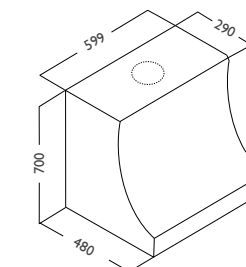

NR

ES

BF

KV

Alle farger

Alle metaller

LADY 60 vegg

Best.nr.

1200	b=60 cm, h=60 cm, oppgi ventilasjonstype	børstet stål
1210	b=60 cm, h=60 cm, oppgi ventilasjonstype	farge
1220	b=60 cm, h=70 cm, oppgi ventilasjonstype	børstet stål
1230	b=60 cm, h=70 cm, oppgi ventilasjonstype	farge
1240	b=60 cm, h=80 cm, oppgi ventilasjonstype	børstet stål
1250	b=60 cm, h=80 cm, oppgi ventilasjonstype	farge
9260	installasjonspakke 125 mm	
9261	installasjonspakke 150 mm	
9340	kullfilter	
8008	komfyrvakt, trådløs helintegrert	
8023	pristillegg for F622, andre ventilasjonsformer	
8050	fjernkontroll	

40 mm opphevet bunnplate for optimalt osoppfang.
Maks 610 m³/t inkl. 800 LED for normalventilasjon, 480 til andre ventilasjonsformer.
Oppgi alltid type motor/aggregat dersom hetten skal tilkobles dette.
Pristillegg for PVD børstet kobber eller messing.

VEGG

NR

ES

BF

KV

Alle farger

Alle metaller

POPULÆR 80/90 vegg

Best.nr.

1500	b=80 cm, h=60 cm, oppgi ventilasjonstype	børstet stål
1510	b=80 cm, h=60 cm, oppgi ventilasjonstype	farge
1560	b=80 cm, h=80 cm, oppgi ventilasjonstype	børstet stål
1570	b=80 cm, h=80 cm, oppgi ventilasjonstype	farge
1520	b=90 cm, h=60 cm, oppgi ventilasjonstype	børstet stål
1530	b=90 cm, h=60 cm, oppgi ventilasjonstype	farge
1580	b=90 cm, h=80 cm, oppgi ventilasjonstype	børstet stål
1590	b=90 cm, h=80 cm, oppgi ventilasjonstype	farge
9260	installasjonspakke 125 mm	
9261	installasjonspakke 150 mm	
9340	kullfilter	
8008	komfyrvakt, trådløs helintegrert	
8023	pristillegg for F622, andre ventilasjonsformer	
8050	fjernkontroll