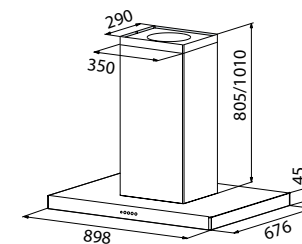

FRITTHENGENDE

N

BF

KV

Best.nr.

5618	90 cm normalventilasjon m/komfyrvakt	stål
5622	90 cm balansert ventilasjon m/komfyrvakt	stål
9260	installasjonspakke 125 mm	
9261	installasjonspakke 150 mm	

Maks 610 m³/t. Oppgi alltid type motor/aggregat dersom hetten skal tilkobles dette.

NR

ES

BF

KV

Alle farger

Alle metaller

Best.nr.

5012	60 cm, oppgi ventilasjonstype	stål
3315	60 cm, oppgi ventilasjonstype	farge
9260	installasjonspakke 125 mm	
9261	installasjonspakke 150 mm	
9340	kullfilter	
8008	komfyrvakt, trådløs helintegrert	
8023	pristillegg for F622, andre ventilasjonsformer	
8050	fjernkontroll	
9305	spesialhøyde inntil 107 cm	
9307	spesialbredde inntil 180 cm	
9330	skråskjæring	

33 mm opphevet bunnplate for optimalt osoppfang.
Maks 610 m³/t inkl. 800 LED, F622-49 for andre ventilasjonsformer.
Oppgi alltid type motor/aggregat dersom hetten skal tilkobles dette.
Pristillegg for høyglans farger, PVD kobber, stål eller messing i høyglans eller børstet utførelse.

NR

ES

BF

KV

Alle farger

Alle metaller

Best.nr.

3040	78 cm, oppgi ventilasjonstype	stål
3042	78 cm, oppgi ventilasjonstype	farge
9260	installasjonspakke 125 mm	
9261	installasjonspakke 150 mm	
9340	kullfilter	
8008	komfyrvakt, trådløs helintegrert	
8023	pristillegg for F622, andre ventilasjonsformer	
8050	fjernkontroll	
9243	spesialkanal etter mål - inntil 1 m lengde	
9244	spesialkanal etter mål - inntil 1,8 m lengde	
9246	pristillegg skråskjæring av kanal	

29 mm opphevet bunnplate for optimalt osoppfang.
Maks 610 m³/t inkl. 800 LED for normalventilasjon, 480 til andre ventilasjonsformer.
Oppgi alltid type motor/aggregat dersom hetten skal tilkobles dette.