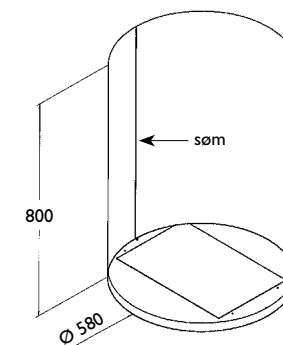

Best.nr.

3221	Ø58 cm, oppgi ventilasjonstype	børstet stål
3220	Ø58 cm, oppgi ventilasjonstype	farge

9260	installasjonspakke 125 mm
9261	installasjonspakke 150 mm
8008	komfyrvakt, trådløs helintegrert
8050	fjernkontroll
9305	spesialhøyde inntil 105 cm

33 mm opphevet bunnplate for optimalt osopfang.
Modellen har «søm» på en av sidene. Dersom komfyrvakt skal integreres kan du angi om sømmen skal være på høyre eller venstre side slik at den blir minst mulig synlig i rommet.

Maks 610 m³/t inkl. 800 LED for normalventilasjon, F622-49 til andre ventilasjonsformer.
Oppgi alltid type motor/aggregat dersom hetten skal tilkobles dette.
Pristillegg for høyglans farger, PVD kobber, stål eller messing i høyglans eller børstet utførelse.