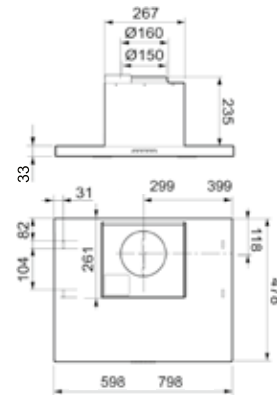

1. Kjøkkenhetten har egen motor som blåser luft ut av boligen via en separat kanal uavhengig av ventilasjonsaggregatet. Dette kalles NORMALVENTILASJON. Trykkvakt må da installeres i denne kanalen slik at aggregatet kan øke mengden tilluft.

2. Kjøkkenhetten kommuniserer via styreledning med det balanserte aggregatet for å øke tilluftsmengden. Kjøkkenhetten leveres da uten egen motor og effekten på kjøkkenavtrekket avhenger da av kapasiteten på aggregatet og lengden på kanalføringene. Dette kalles BALANSERT VENTILASJON. Eksisterende boliger kan ha andre ventilasjonsformer.

F600, F602 NR ES BF KV

Tidsriktig skapmodell for alle ventilasjonsformer.
Leveres i 60 eller 80 cm bredde for montering under overskap.

Best.nr.	Navn	Bredde cm	Metall farge
7914	F600 normalventilasjon m/komfyrvakt	60	stål
7915	F600 normalventilasjon m/komfyrvakt	80	stål
7908	F602-10/B balansert-/fellesavtrekk m/komfyrvakt	60	stål
7911	F602-10/B balansert-/fellesavtrekk m/komfyrvakt	80	stål
7909	F602-16 ekstern-/sentralavtrekk m/komfyrvakt	60	stål
7912	F602-16 ekstern-/sentralavtrekk m/komfyrvakt	80	stål