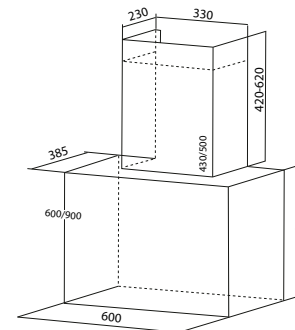

VEGG

NR

ES

BF

KV

Alle farger

Alle metaller

ORION 60/80/100 vegg

Best.nr.

I350	b=60 cm, h=64 cm, oppgi ventilasjonstype	børstet stål
I352	b=60 cm, h=64 cm, oppgi ventilasjonstype	farge
I356	b=60 cm, h=70 cm, oppgi ventilasjonstype	børstet stål
I358	b=60 cm, h=70 cm, oppgi ventilasjonstype	farge
I353	b=60 cm, h=80 cm, oppgi ventilasjonstype	børstet stål
I355	b=60 cm, h=80 cm, oppgi ventilasjonstype	farge
I360	b=80 cm, h=64 cm, oppgi ventilasjonstype	børstet stål
I362	b=80 cm, h=64 cm, oppgi ventilasjonstype	farge
I366	b=80 cm, h=70 cm, oppgi ventilasjonstype	børstet stål
I368	b=80 cm, h=70 cm, oppgi ventilasjonstype	farge
I363	b=80 cm, h=80 cm, oppgi ventilasjonstype	børstet stål
I365	b=80 cm, h=80 cm, oppgi ventilasjonstype	farge
I340	b=100 cm, h=64 cm, oppgi ventilasjonstype	børstet stål
I341	b=100 cm, h=64 cm, oppgi ventilasjonstype	farge
9260	installasjonspakke 125 mm	
9261	installasjonspakke 150 mm	
9340	kullfilter	
8008	komfyrvakt, trådløs helintegrert	
8023	pristillegg for F622, andre ventilasjonsformer	
8050	fjernkontroll	
9305	spesialhøyde inntil 115 cm	
9307	spesialbredde inntil 100 cm	
9303	sider lik fronten	

55 mm opphevet bunnplate for optimalt osopppfang.

Maks 610 m³/t inkl. 800 LED for normalventilasjon, 480 til andre ventilasjonsformer.

Oppgi alltid type motor/aggregat dersom hetten skal tilkobles dette.

Pristillegg for høyglans farger, PVD kobber, stål eller messing i høyglans eller børstet utførelse.

NR

ES

BF

KV

Alle farger

Alle metaller

TITAN 60 vegg

Best.nr.