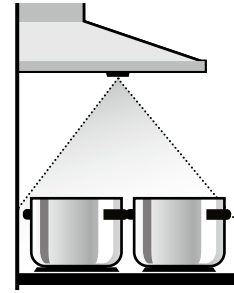

Integrert i Orion

INGEN BLINDSONER

Siro komfyrvakt

Andre komfyrvakter

Bredde på komfyrtopp	Installasjonshøyde
Max. 60 cm	45-75 cm
60-90 cm	60-75 cm

HURTIGGUIDE FOR KALIBRERING

1. Slå av sikringen til kokesonen.
2. Sett i støpselet for sensoren. Indikatorlys **8** lyser lilla.
3. Trykk på **7** merket med «skiftnøkkel». Komfyrvakten er nå i søkemode og blinker lilla-blått.
4. Slå på sikringen til kokesonen igjen. Du vil da høre tre lydsignaler og sensor blinker gul-grønn.
5. Sett den største platen på max og trykk deretter **2** OK knapp. Bruk stekepanne dersom du har induksjonstopp. Når du hører tre signaler er komfyrvakten kalibrert.
6. Kontroller at **2** OK knappen blinker grønt hvert 5. sekund.