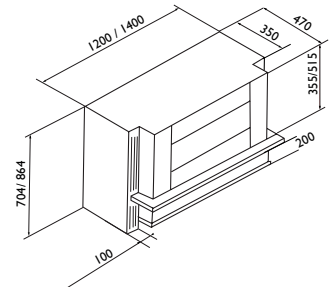

Bredde 140 cm

2108K	Tradisjon 70x140 k-høyde vegg	MDF	
2109F	Tradisjon 85x140 f-høyde vegg	MDF	
2118T	Tradisjon 98,8x140 t-høyde vegg	MDF	
2110K	Tradisjon 120x140 k-høyde benk	MDF	
2111F	Tradisjon 135x140 f-høyde benk	MDF	
2119T	Tradisjon 148,8x140 t-høyde benk	MDF	

9260	installasjonspakke 125 mm
9261	installasjonspakke 150 mm
9258	kullfilter
8008	komfyrvakt, trådløs helintegrert
2150	pristillegg malt eik
2235	dekorstolpe under benk 70,4x10x20, 1 stk.
2151	spesialhøyde på vanger etter mål
2152	spesialbredde/dybde etter mål
2153	spesialhøyde etter mål

Maks 543 m³/t inkl. 1220 LED b=66 cm for normalventilasjon eller F622 b=66 cm for andre ventilasjonsformer.

Vanger som går ned til benkeplaten har dybde 40 cm. Kan leveres i spesialmål.

Vanger som går til underkant overskap har dybde 35 cm. Kan leveres i spesialmål.

Avstand mellom benkeplate og innsats/motor er alltid 67 cm.

Oppgi ventilasjonstype for modellen.