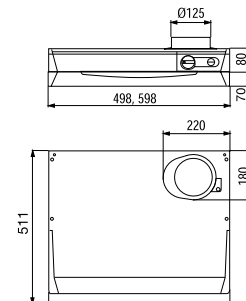

Sensor er integrert i enheten og betjenes via bryterpanel på framsiden. Trådløs forbindelse til PCU-bryterenheden.
Monteringshøyde over platetopp fra 50-70 cm. Bredde på platetopp fra 50-70 cm.

251-10B