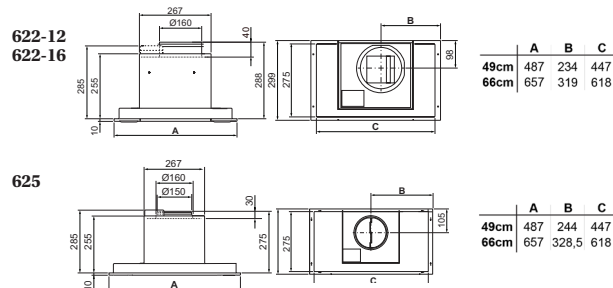

## PRODUKTINFO

**622 og 625** er innsatser i sølvgrå utførelse som leveres med POT-signal. Utsparringsmål for innsats med bredde 49 cm er 449 x 293 mm og for innsats med bredde 66 cm er 621 x 293 mm.

## TEKNISK INFORMASJON

Energiklasse	A
Kapasitet (m <sup>3</sup> /t)	115/175/231/359 (B 723)
Lydnivå (dBA)	34/41/46/55 (B 69)
Belysning	2 x LED
Dimensjon uttak	125/160
Installasjonspakke	125/160
POT-signal	Ja

## MÅLSATT TEGNING

Best.nr.	Varenavn	Bredde	Overflate
8119	625 m/motor for normalventilasjon	48,7 cm	Rustfritt stål
8027	622-16 ekstern motor/sentralavtrekk	48,7 cm	Rustfritt stål
8056	622-12 balansert-/fellesavtrekk	48,7 cm	Rustfritt stål
8120	625 m/motor for normalventilasjon	65,7 cm	Rustfritt stål
8028	622-16 ekstern motor/sentralavtrekk	65,7 cm	Rustfritt stål
8057	622-12 balansert-/fellesavtrekk	65,7 cm	Rustfritt stål
9260	Installasjonspakke	125 mm	-
9261	Installasjonspakke	160 mm	-
8096	Kullfilter, høyde 26 mm	-	-
9256	Kullfilter, høyde 46 mm	-	-