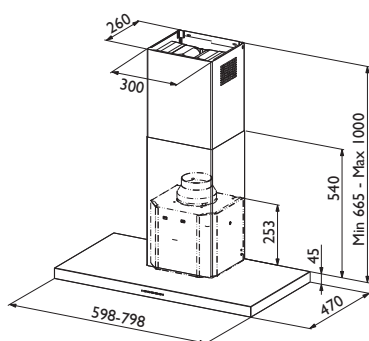

Lyra

PRODUKTFOTO

MÅLSATT TEGNING

TEKNISK INFORMASJON

Energiklasse	B
Kapasitet (m ³ /t)	300/460/610 (B 720)
Lydnivå (dBA)	52/61/67 (B 70)
Belysning	2 x LED
Dimensjon uttak	120/150
Installasjonspakke	125/160
Feste fra underkant	320
POT-signal	Nei

Normalventilasjon	Ja
Resirkulasjon	Ja
Ekstern motor	Nei
Sentralventilasjon	Nei
Balansert ventilasjon	Nei
Fellesavtrekk	Nei

Lyra er en moderne og T-formet hette som har falt i smak hos mange. Den glir elegant inn på mange kjøkken, og leveres i stål, hvit eller sort. Du får den i 60 eller 80 cm bredde, og hetten plasseres fritt på veggen. Det effektive fettfilteret tas enkelt ut og kan også vaskes i oppvaskmaskin. Lyra leveres for normalventilasjon eller resirkulasjon.

Best.nr.	Varenavn	Bredde	Overflate
5073	Lyra 60	59,8 cm	Stål
5078	Lyra 60	59,8 cm	Hvit
5085	Lyra 60	59,8 cm	Sort
5074	Lyra 80	79,8 cm	Stål
5079	Lyra 80	79,8 cm	Hvit
5086	Lyra 80	79,8 cm	Sort
9260	Installasjonspakke	125 mm	-
9261	Installasjonspakke	160 mm	-
9250	Kullfilter	-	-
9206	Kanal til forlengning*	-	Stål
404048	Kanal til forlengning*	-	Sort
404127	Fjernkontroll	-	-