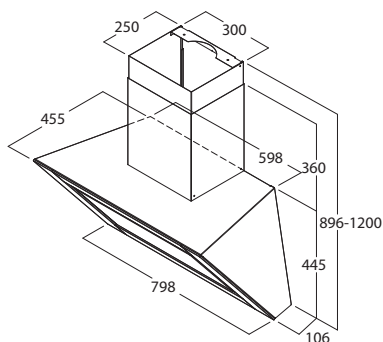

Unique

PRODUKTFOTO

MÅLSATT TEGNING

TEKNISK INFORMASJON

| | |
|-------------------------------|---------------------|
| Energiklasse | A+ |
| Kapasitet (m ³ /t) | 220/320/560 (B 760) |
| Lydnivå (dBA) | 42/52/62 (B 67) |
| Belysning | LED |
| Dimensjon uttak | 125/160 |
| Installasjonspakke | 125/160 |
| Feste fra underkant | 204 og 364 |
| POT-signal | Ja |