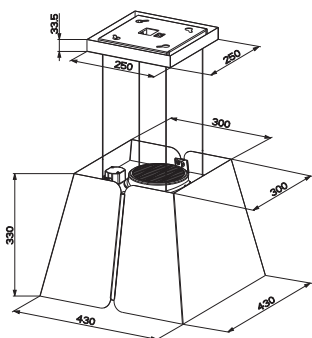

Sheen

PRODUKTFOTO

MÅLSATT TEGNING

TEKNISK INFORMASJON

Energiklasse	A
Kapasitet (m ³ /t)	270/410/580 (B 740)
Lydnivå (dBA)	53/59/66 (B 70)
Belysning	LED
Dimensjon uttak	150
Installasjonspakke	160
POT-signal	Nei

Best.nr.	Varenavn	Bredde	Overflate
403687	Sheen	430	Sort
403688	Sheen	430	Andre farger
9251	Kullfilter*	-	-

* Kullfilter er inkludert ved førstegangskjøp.

SE MER PÅ NETT:

Scann med mobilen din