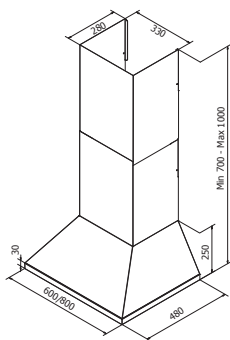

## MÅLSATT TEGNING

## TEKNISK INFORMASJON

Energiklasse	A++/A+
Kapasitet (m <sup>3</sup> /t)	216/281/349/435 (B 654)
Lydnivå (dBA)	38/44/49/54 (B 64)
Belysning	LED 2700-5000K
Dimensjon uttak	120/150
Installasjonspakke	125/160
Feste fra underkant	410
POT-signal	Ja