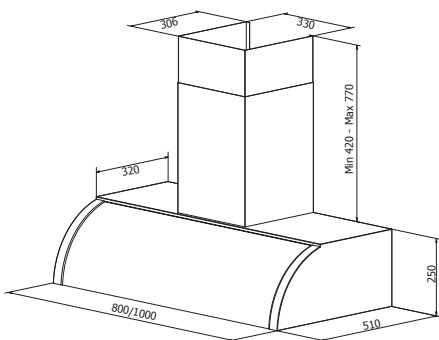

Cetus

PRODUKTFOTO

MÅLSATT TEGNING

TEKNISK INFORMASJON

Energiklasse	A++/A+
Kapasitet (m ³ /t)	216/281/349/435 (B 654)
Lydnivå (dBA)	38/44/49/54 (B 64)
Belysning	LED 2700-5000K
Dimensjon uttak	120/150
Installasjonspakke	125/160
Feste fra underkant	430
POT-signal	Ja

Best.nr.	Varenavn	Bredde	Overflate
208100	Cetus Sense Veggh. 80 x 25	80 cm	Børstet stål/Farge
208300	Cetus Sense Veggh. 100 x 25	100 cm	Børstet stål/Farge
9260	Installasjonspakke	125 mm	-
9261	Installasjonspakke	160 mm	-
8521	Monoblockfilter Sense, karbonfilter	-	-
403059	Koblingsboks-16 ved ekstern AC-motor*	-	-
9304	Komfyrvakt Sense	-	-
403154	Sense Pro Inneklimaovervåking	-	-
9245	Spesialkanal inntil 1 m. lengde, hel/teleskop	-	Børstet stål/Farge
9241	Spesialkanal inntil 1,8 m. lengde, hel/teleskop	-	Børstet stål/Farge
9242	Pristillegg skråningskjerne av kanal	-	-