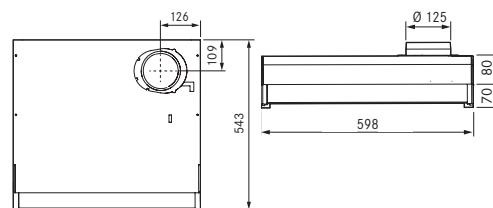

PRODUKTFOTO

MÅLSATT TEGNING

Best.nr.	Varenavn	Bredde	Overflate
8177	Classic Balansert-/fellesavtrekk	59,8 cm	Hvit
9260	Installasjonspakke	125 mm	-