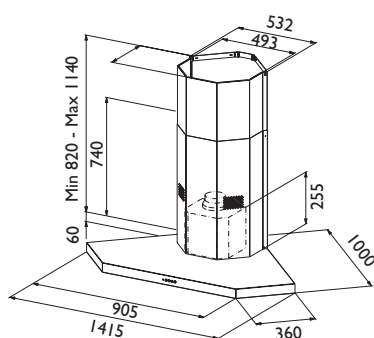

## MÅLSATT TEGNING

Veggmål fra hjørnet til kanal er 385 mm

## TEKNISK INFORMASJON

Energiklasse	D
Kapasitet (m <sup>3</sup> /t)	300/480/620 (B 700)
Lydnivå (dBA)	54/64/69 (B 71)
Belysning	4 x 2,2 W LED
Dimensjon uttak	150
Installasjonspakke	160
Feste fra underkant	350
POT-signal	Nei

## VENTILASJONSTYPER

Normalventilasjon	Ja
Resirkulasjon	Ja
Ekstern motor	Nei
Sentralventilasjon	Nei
Balansert ventilasjon	Nei
Fellesavtrekk	Nei

**Geo** er en stilren hjørnehette i stål, med stramme linjer som gir kjøkkenet et elegant uttrykk. En hjørnehette er en flott måte å vise fram kokeplassen på og gir en praktisk arbeidsplass. Hjørnemålene er 100 x 100 cm, og du kan også få ekstrakanal til forlenging opp til takhøyde på 290 cm. Det effektive fettfilteret tas enkelt ut og tåler maskinvask.

Best.nr.	Varenavn	Bredde	Overflate
5077	Geo 100	100 cm	Stål
9261	Installasjonspakke	160 mm	-
9250	Kullfilter	-	-
9231	Kanal til forlenging, maks takhøyde 290 cm	-	Stål

NR

SE MER PÅ NETT:

Scann med mobilen din