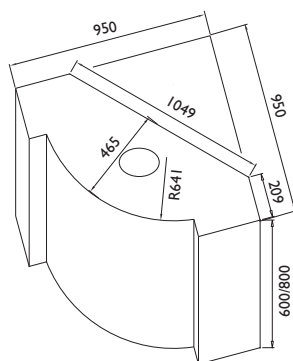

## MÅLSATT TEGNING

## TEKNISK INFORMASJON

Energiklasse	A++/A+
Kapasitet (m <sup>3</sup> /t)	216/281/349/435 (B 654)
Lydnivå (dBA)	38/44/49/54 (B 64)
Belysning	LED 2700-5000K
Dimensjon uttak	120/150
Installasjonspakke	125/160
Feste fra underkant	Festes i skråvegg el. list over hj.
POT-signal	Ja

Best.nr.	Varenavn	Bredde	Overflate
137200	Orion Sense Hjørne 95 x 60	95 cm	Stål/Farge
137500	Orion Sense Hjørne 95 x 80	95 cm	Stål/Farge
9260	Installasjonspakke	125 mm	-
9261	Installasjonspakke	160 mm	-
8521	Monoblockfilter Sense, karbonfilter	-	-
403059	Koblingsboks-16 ved ekstern AC-motor*	-	-
9304	Komfyrvakt Sense	-	-
403154	Sense Pro Inneklimaovervåkning	-	-