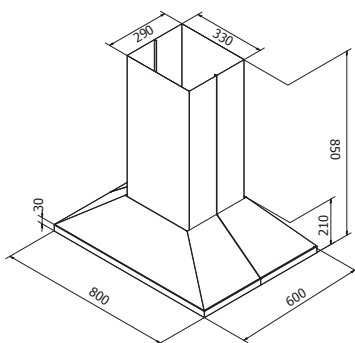

Pyramide

PRODUKTFOTO

MÅLSATT TEGNING

TEKNISK INFORMASJON

Energiklasse	A++/A+
Kapasitet (m ³ /t)	216/281/349/435 (B 654)
Lydnivå (dBA)	38/44/49/54 (B 64)
Belysning	LED 2700-5000K
Dimensjon uttak	120/150
Installasjonspakke	125/160
POT-signal	Ja

Pyramide er en klassisk modell som passer perfekt over en kjøkkenøy. Hetten har mange muligheter for skreddersøm og kan lakeres i valgfri farge eller produseres i alle våre metaller. Kanalen kan tilpasses etter spesialmål, og i tillegg skråskjæres mot pristillegg. Pyramide passer for alle ventilasjonsformer og kan fås med integrert komfyrvakt.

Best.nr.	Varenavn	Bredde	Overflate
304200	Pyramide Sense Frith. 80 x 21	80 cm	Børstet stål/Farge
9260	Installasjonspakke	125 mm	-
9261	Installasjonspakke	160 mm	-
8521	Monoblockfilter Sense, karbonfilter	-	-
403059	Koblingsboks-16 ved ekstern AC-motor*	-	-
9304	Komfyrvakt Sense	-	-
403154	Sense Pro Inneklimaovervåkning	-	-
9243	Spesialkanal inntil 1 m. lengde	-	Børstet stål/Farge
9244	Spesialkanal inntil 1,8 m. lengde	-	Børstet stål/Farge
9246	Pristillegg skråskjæring av kanal	-	-