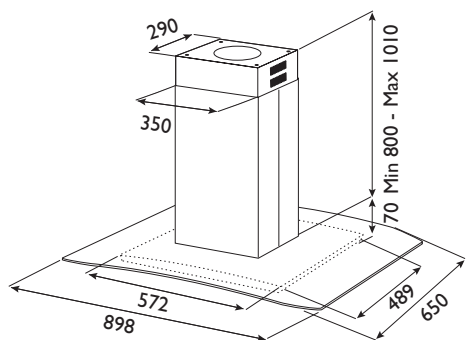

Sigma

PRODUKTFOTO

MÅLSATT TEGNING

TEKNISK INFORMASJON

Energiklasse	-
Kapasitet (m ³ /t)	Avhengig av ekstern motor
Lydnivå (dBA)	Avhengig av ekstern motor
Belysning	4 x LED
Dimensjon uttak	120/150
Installasjonspakke	125/160
POT-signal	Nei

VENTILASJONSTYPER

Normalventilasjon	Nei
Resirkulasjon	Nei
Ekstern motor	Ja
Sentralventilasjon	Ja
Balansert ventilasjon	Nei
Fellesavtrekk	Nei

Sigma er, med sin buede glasshyll og stramme preg, en elegant kjøkkenhette i stål. Sigma er 90 cm bred. Det effektive fettfilteret kommer med rengjøringsindikator og kan enkelt vaskes i oppvaskmaskin.

Best.nr.	Varenavn	Bredde	Overflate
5626	Sigma ekstern motor/sentralventilasjon	89,8 cm	Stål m/glass
9260	Installasjonspakke	125 mm	-
9261	Installasjonspakke	160 mm	-
9221	Kanal til forlenging, maks takhøyde 290 cm	-	-
9250	Kullfilter	-	-