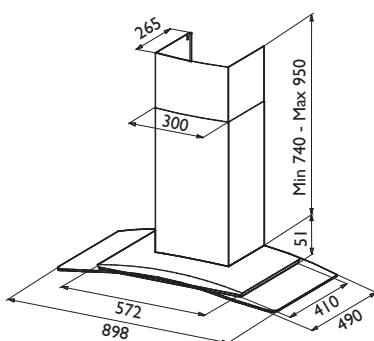

## MÅLSATT TEGNING

## TEKNISK INFORMASJON

Energiklasse	B
Kapasitet (m <sup>3</sup> /t)	300/470/620 (B 700)
Lydnivå (dBA)	53/63/68 (B 71)
Belysning	2 x LED
Dimensjon uttak	125/160
Installasjonspakke	125/160
Feste fra underkant	310
POT-signal	Ja