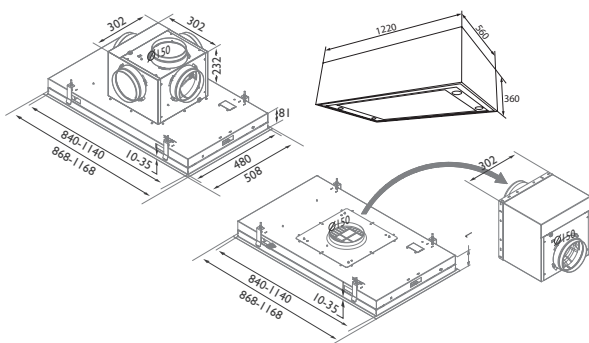

## MÅLSATT TEGNING

## TEKNISK INFORMASJON

Energiklasse	A+
Kapasitet (m <sup>3</sup> /t)	287/494/659 (B 764)
Lydnivå (dBA)	37/50/58 (B 60)
Belysning	4 x LED
Dimensjon uttak	150
Installasjonspakke	160
POT-signal	Nei