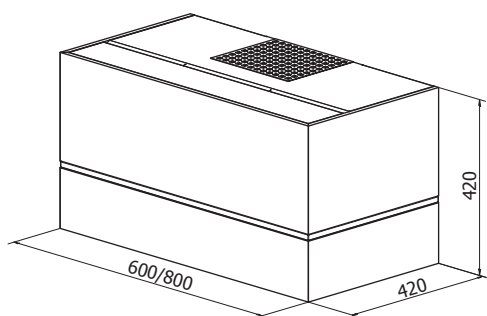

Stripe

PRODUKTFOTO

MÅLSATT TEGNING

TEKNISK INFORMASJON

Energiklasse	A++/A+
Kapasitet (m³/t)	216/281/349/435 (B 654)
Lydnivå (dBA)	38/44/49/54 (B 64)
Belysning	LED 2700-5000K
Dimensjon uttak	150
Installasjonspakke	160
Feste fra underkant	Hettens høyde minus 10 mm
POT-signal	Ja

Best.nr.	Varenavn	Bredde	Overflate
209600	Stripe Sense Veggh. 60 x 42	60 cm	Eik/Farge
209700	Stripe Sense Veggh. 80 x 42	80 cm	Eik/Farge
9261	Installasjonspakke	160 mm	-
8521	Monoblockfilter Sense, karbonfilter	-	-
9304	Komfyrvakt Sense	-	-
403154	Sense Pro Inneklimaovervåkning	-	-