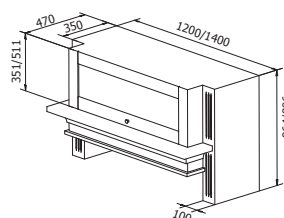

Tradisjon

PRODUKTFOTO

MÅLSATT TEGNING

Mellom overskap

Ned til benk

TEKNISK INFORMASJON

Energiklasse	A++/A+
Kapasitet (m ³ /t)	216/281/349/435 (B 654)
Lydnivå (dBA)	38/44/49/54 (B 64)
Belysning	LED 2700-5000K
Dimensjon uttak	120/150
Installasjonspakke	125/160
Feste fra underkant	Se anvisning
POT-signal	Ja