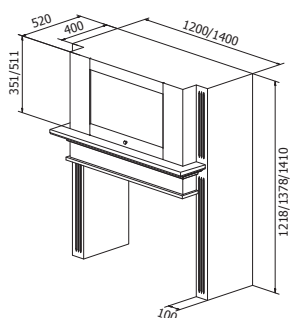

Tradisjon

PRODUKTFOTO

MÅLSATT TEGNING

Mellom overskap

Ned til benk

TEKNISK INFORMASJON

Energiklasse	A++/A+
Kapasitet (m ³ /t)	216/281/349/435 (B 654)
Lydnivå (dBA)	38/44/49/54 (B 64)
Belysning	LED 2700-5000K
Dimensjon uttak	120/150
Installasjonspakke	125/160
Feste fra underkant	Se anvisning
POT-signal	Ja