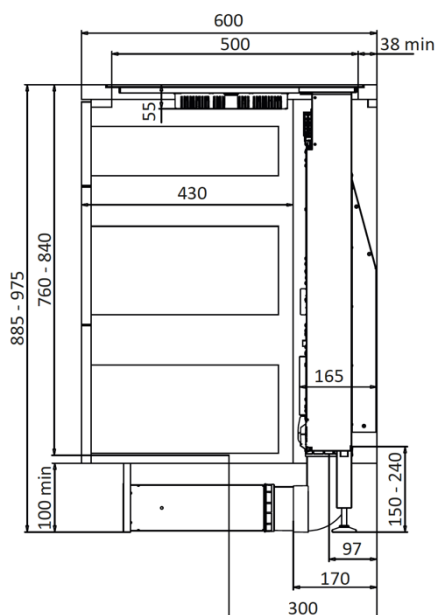

Panorama

Exklusiv bänkläkt och håll integrerad i en enhet. För standardventilation och recirkulation. Fläktornet kommer upp ur hällen i 3 höjder, (10,20,30 cm). Panorama har en hög lufthastighet och tornet är enkelt att rengöra i diskmaskin. Induktionshällen är av hög kvalitet. Reglagen lyser vitt när den är i bruk, själva fläkten är inte synlig då den inte är i bruk, automatisk brofunktion, grillfunktion samt tre varmhållnings nivåer.

Teknisk data	
Artikelnummer:	5913
Bredd:	88 cm.
Belysning:	Ingen belysning
Färg:	Helsvart glas
Ventilation:	S, R,
Montering:	Golv och bänkskiva
Möjlighet för integrerad spisvakt:	Nej
Energiklass:	B
Infästning/montering:	200 – 695 m ³ /t (8 lägen) (EN61691)
Ljudnivå:	37 – 65 dBA (EN60704-3)
Ventilationstillkoppling:	222 x 88 mm

PANORAMA
UTSKJÆRINGSMÅL

	A	Z	E	F	S	T	C	I	K	R	P
mm	min. 100	min. 860	860	500	884	524	830	300	4	8	6