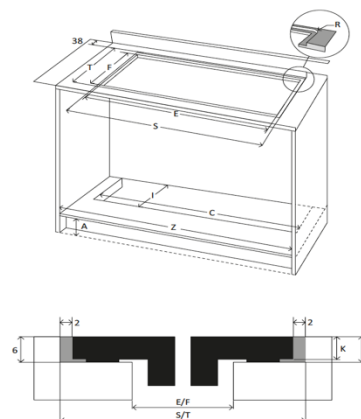

Panorama

Exklusiv bänkläkt och håll integrerad i en enhet. För standardventilation och recirkulation. Fläktornet kommer upp ur hällen i 3 höjder, (10,20,30 cm). Panorama har en hög lufthastighet och tornet är enkelt att rengöra i diskmaskin. Induktionshällen är av hög kvalitet. Reglagen lyser vitt när den är i bruk, själva fläkten är inte synlig då den inte är i bruk, automatisk brofunktion, grillfunktion samt tre varmhållnings nivåer.

Teknisk data	
Artikelnummer:	5913
Bredd:	88 cm.
Belysning:	Ingen belysning
Färg:	Helsvart glas
Ventilation:	S, R,
Montering:	Golv och bänkskiva
Möjlighet för integrerad spisvakt:	Nej
Energiklass:	B
Infästning/montering:	200 – 695 m³/t (8 lägen) (EN61691)
Ljudnivå:	37 – 65 dBA (EN60704-3)
Ventilationstillkoppling:	222 x 88 mm

PANORAMA
UTSKJÆRINGSMÅL

	A	Z	E	F	S	T	C	I	K	R	P
mm	min. 100	min. 860	860	500	884	524	830	300	4	8	6