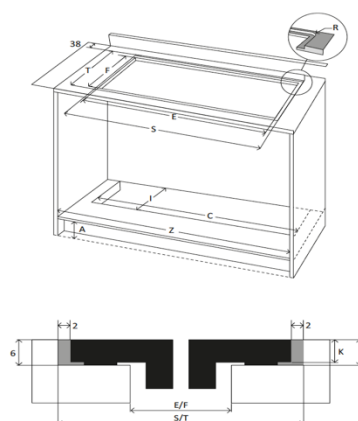

Panorama

Eksklusiv benkeventilator og platetopp integrert i ett, for normalventilasjon og resirkulasjon. Ventilator heves i bakkant cm opp fra platetopp. 3 høyder på ventilatortårn. (10,20,30 cm) / Høy luft hastighet / Enkel å rengjøre i oppvaskmaskin / Induksjonskomfyr av høy kvalitet / Hvite slidere / Kjøkkenhetta vil ikke være synlig når enheten ikke er i bruk / Automatisk brofunksjon / Grillfunksjon / tre varmeholdende nivåer.

Teknisk data	
Varenummer:	5913
Bredde:	88 cm.
Belysning:	Ingen belysning
Farge:	Helsort glassplate
Ventilasjon:	N, R,
Festepunkt	Gulv, og benkeplate
Mulighet for integrert komfyrvakt:	Nei
Energiklasse:	B
Kapasitet: (Ved Normalventilasjon)	200 – 695 m³/t (8 trinn) (EN61691)
Lydnivå: (Ved Normalventilasjon)	37 – 65 dBA (EN60704-3)
Ventilasjonstilkobling:	222 x 88 mm

PANORAMA
UTSKJÆRINGSMÅL

	A	Z	E	F	S	T	C	I	K	R	P
mm	min. 100	min. 860	860	500	884	524	830	300	4	8	6