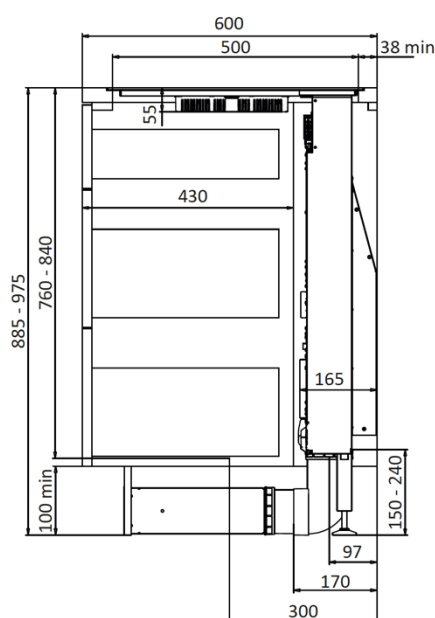

Teknisk data	
Varenummer:	5913
Bredde:	88 cm.
Belysning:	Ingen belysning
Farge:	Helsort glassplate
Ventilasjon:	N, R,
Festepunkt	Gulv, og benkeplate
Mulighet for integrert komfyrvakt:	Nei
Energiklasse:	B
Kapasitet: (Ved Normalventilasjon)	200 – 695 m <sup>3</sup> /t (8 trinn) (EN61691)
Lydnivå: (Ved Normalventilasjon)	37 – 65 dBA (EN60704-3)
Ventilasjonstilkobling:	222 x 88 mm

PANORAMA  
UTSKJÆRINGSMÅL

	A	Z	E	F	S	T	C	I	K	R	P
mm	min. 100	min. 860	860	500	884	524	830	300	4	8	6