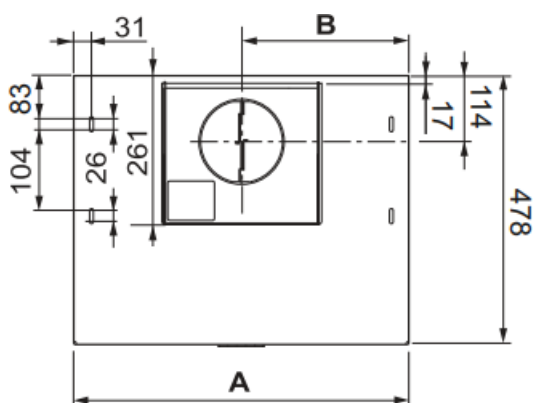

600

Slimline emhætte til normalventilation og recirkulation. Kan monteres mellem eller under vægskabe.

Specifikationer	
Model:	7900, 7901, 7914, 7915
Bredde:	60 / 80 cm
Højde	3,3 cm synlig foran
Fedtfiltrering:	75% v/165m ³ /h
Lystype:	2 x LED
Overflade:	Rustfrit stål
Ventilation:	Normalventilation og Recirkulation
Placering	På siderne af vægskabet
Energiklasse	A
Kapacitet	231/324/448/780
Lydniveau	45/54/64/74
Mulighed for integreret komfyrvakt	Ja, på art.nr. 7914 og 7915

	A	B
60 cm	598	299
80 cm	798	399