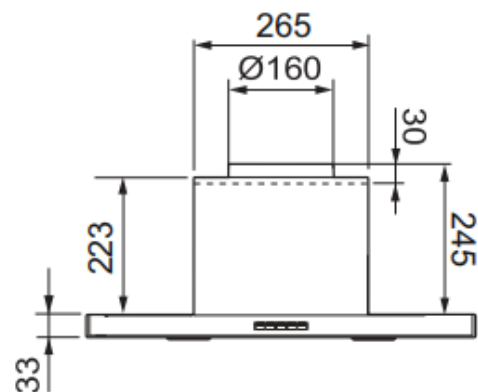

600

Slimline emhætte til normalventilation og recirkulation. Kan monteres mellem eller under vægskabe.

Specifikationer	
Model:	7900, 7901, 7914, 7915
Bredde:	60 / 80 cm
Højde	3,3 cm synlig foran
Fedtfiltrering:	75% v/165m ³ /h
Lystype:	2 x LED
Overflade:	Rustfrit stål
Ventilation:	Normalventilation og Recirkulation
Placering	På siderne af vægskabet
Energiklasse	A
Kapacitet	231/324/448/780
Lydniveau	45/54/64/74
Mulighed for integreret komfyrvakt	Ja, på art.nr. 7914 og 7915

	A	B
60 cm	598	299
80 cm	798	399