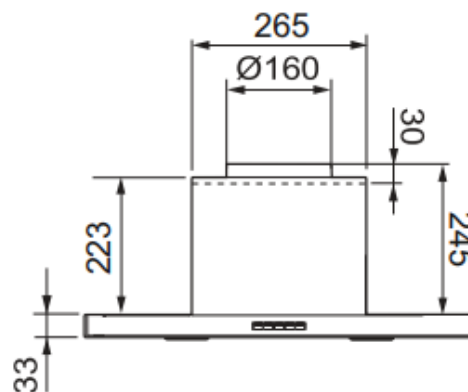

600

Fläkt for normalventilasjon og resirkulasjon. Tidsenlig slimline-skåpmodel i stål. Kan monteras mellom eller under veggskåp.

Teknisk data	
Varenummer:	7900, 7901, 7914, 7915
Bredde:	60 / 80 cm
Høyde	3,3 cm synlig i förväg
Belysning:	2 x LED
Farge:	Rostfritt stål
Ventilasjon:	Normal ventilation, Resirkulasjon
Festepunkt	Veggskåpens sider
Energiklass	A
Kapacitet	231/324/448/780
Ljud nivå	45/54/64/74
Möglichkeit till integrerad spisskydd	Ja, på art.nr. 7914 og 7915

	A	B
60 cm	598	299
80 cm	798	399