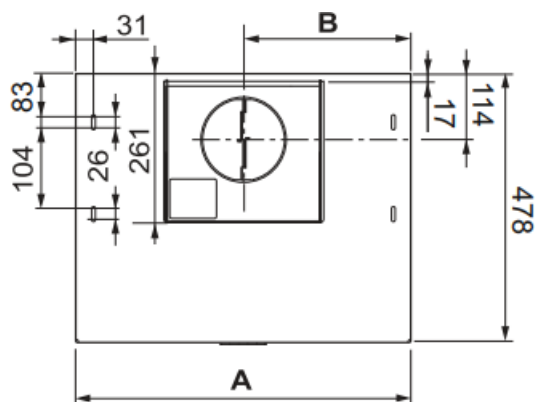

600

Fläkt for normalventilasjon og resirkulasjon. Tidsenlig slimline-skåpmodel i stål. Kan monteras mellom eller under veggskåp.

Teknisk data	
Varenummer:	7900, 7901, 7914, 7915
Bredde:	60 / 80 cm
Høyde	3,3 cm synlig i förväg
Belysning:	2 x LED
Farge:	Rostfritt stål
Ventilasjon:	Normal ventilation, Resirkulasjon
Festepunkt	Veggskåpens sider
Energiklass	A
Kapacitet	231/324/448/780
Ljud nivå	45/54/64/74
Möglichkeit till integrerad spisskydd	Ja, på art.nr. 7914 og 7915

	A	B
60 cm	598	299
80 cm	798	399