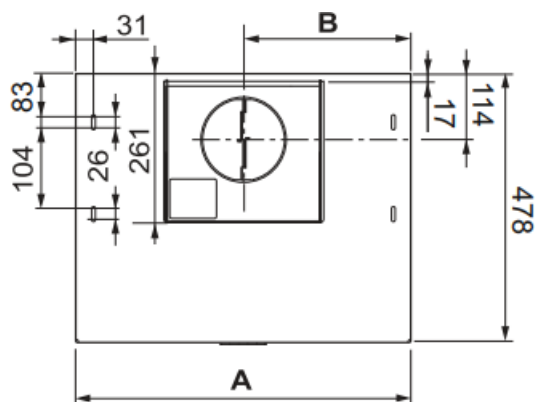

## 600

Slimline ventilator for normalventilasjon og resirkulasjon. Tidsriktig, stål skapmodell. Kan monteres mellom eller under overskap.

Teknisk data	
Varenummer:	7900, 7901, 7914, 7915
Bredde:	60 / 80 cm
Høyde	3,3 cm synlig i forkant
Belysning:	2 x LED
Farge:	Rustfritt stål
Ventilasjon:	Normalventilasjon, Resirkulasjon
Festepunkt	Sider av overskap
Energiklasse	A
Kapasitet	231/324/448/780
Lydnivå	45/54/64/74
Mulighet for integrert komfyrvakt	Ja, på art.nr. 7914 og 7915

	A	B
60 cm	598	299
80 cm	798	399