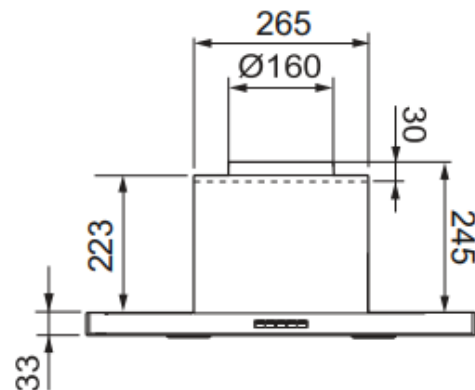

## 600

Slimline ventilator for normalventilasjon og resirkulasjon. Tidsriktig, stål skapmodell. Kan monteres mellom eller under overskap.

Teknisk data	
Varenummer:	7900, 7901, 7914, 7915
Bredde:	60 / 80 cm
Høyde	3,3 cm synlig i forkant
Belysning:	2 x LED
Farge:	Rustfritt stål
Ventilasjon:	Normalventilasjon, Resirkulasjon
Festepunkt	Sider av overskap
Energiklasse	A
Kapasitet	231/324/448/780
Lydnivå	45/54/64/74
Mulighet for integrert komfyrvakt	Ja, på art.nr. 7914 og 7915

	A	B
60 cm	598	299
80 cm	798	399