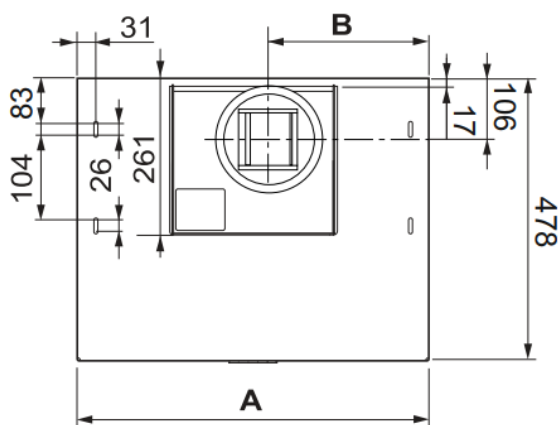

## 602

Slimline emhætte til ekstern motor, central ventilation, afbalanceret ventilation og fælles udstrødning. Kan monteres mellem eller under vægskabe.

Specifikationer	
Model:	7902, 7903, 7904, 7905, 7908, 7909, 7911, 7912
Bredde:	60 / 80 cm
Højde	3,3 cm synlig foran
Fedtfiltrering:	75% v/165m <sup>3</sup> /h
Lystype:	2 x LED
Overflade:	Rustfrit stål
Ventilation:	Ekstern motor, Central ventilation, Afbalanceret ventilation og Fælles udstrødning
Placering	På siderne af vægskabet
Mulighed for integreret komfurvagt:	Ja, på art.nr. 7908, 7909, 7911, 7912

	A	B
60 cm	598	280
80 cm	798	380