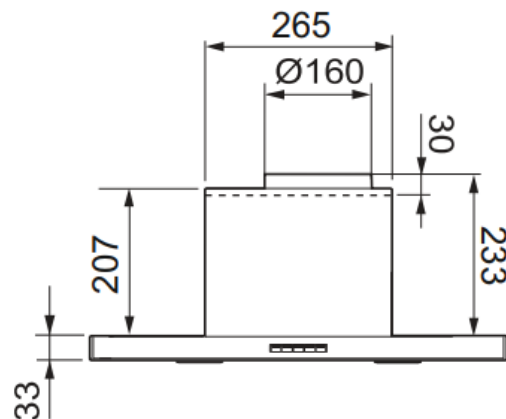

## 602

Slimline emhætte til ekstern motor, central ventilation, afbalanceret ventilation og fælles udstrødning. Kan monteres mellem eller under vægskabe.

Specifikationer	
Model:	7902, 7903, 7904, 7905, 7908, 7909, 7911, 7912
Bredde:	60 / 80 cm
Højde	3,3 cm synlig foran
Fedtfiltrering:	75% v/165m <sup>3</sup> /h
Lystype:	2 x LED
Overflade:	Rustfrit stål
Ventilation:	Ekstern motor, Central ventilation, Afbalanceret ventilation og Fælles udstrødning
Placering	På siderne af vægskabet
Mulighed for integreret komfurvagt:	Ja, på art.nr. 7908, 7909, 7911, 7912

	A	B
60 cm	598	280
80 cm	798	380