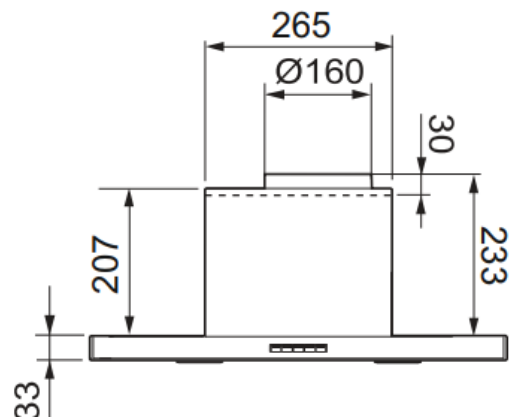

602

Fläkt for extern motor, central ventilation, balanserad ventilation og gemansam avgasming. Tidsenlig slimline-skåpmodel i stål. Kan monteras mellom eller under veggskåp.

Teknisk data	
Varenummer:	7902, 7903, 7904, 7905, 7908, 7909, 7911, 7912
Bredde:	60 / 80 cm
Høyde	3,3 cm synlig i forkant
Osopptfang:	75% v/165m ³ /h
Belysning:	2 x LED
Farge:	Rostfritt stål
Ventilasjon:	Extern motor, Central ventilation, Balanserad ventilation og Gemansam avgasming
Festepunkt	Veggskåpens sider
Mulighet for integrert komfyrvakt:	Ja, på art. nr. 7908, 7909, 7911, 7912

☞

	A	B
60 cm	598	280
80 cm	798	380