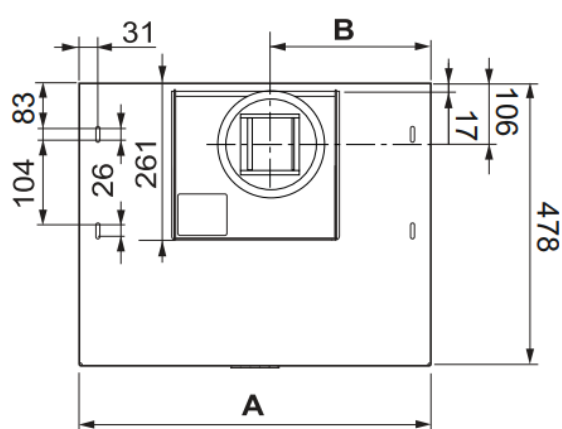

602

Fläkt for extern motor, central ventilation, balanserad ventilation og gemansam avgasming. Tidsenlig slimline-skåpmodel i stål. Kan monteras mellom eller under veggskåp.

Teknisk data	
Varenummer:	7902, 7903, 7904, 7905, 7908, 7909, 7911, 7912
Bredde:	60 / 80 cm
Høyde	3,3 cm synlig i forkant
Osopptfang:	75% v/165m ³ /h
Belysning:	2 x LED
Farge:	Rostfritt stål
Ventilasjon:	Extern motor, Central ventilation, Balanserad ventilation og Gemansam avgasming
Festepunkt	Veggskåpens sider
Mulighet for integrert komfyrvakt:	Ja, på art. nr. 7908, 7909, 7911, 7912

☞

	A	B
60 cm	598	280
80 cm	798	380