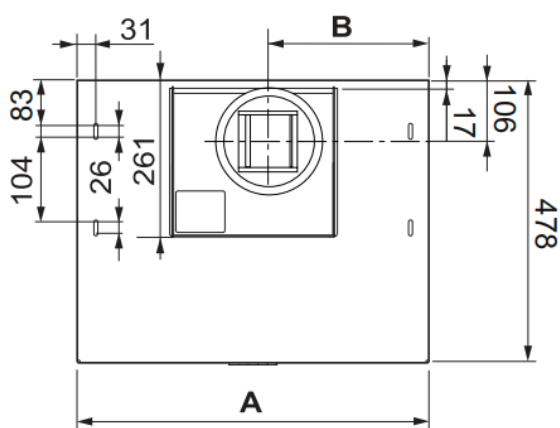

602

Slimline ventilator for ekstern motor, sentralventilasjon, balansert ventilasjon og fellesavtrekk. Tidsriktig, stål skapmodell. Kan monteres mellom eller under overskap.

Teknisk data	
Varenummer:	7902, 7903, 7904, 7905, 7908, 7909, 7911, 7912
Bredde:	60 / 80 cm
Høyde	3,3 cm synlig i forkant
Osopptfang:	75% v/165m ³ /h
Belysning:	2 x LED
Farge:	Rustfritt stål
Ventilasjon:	Ekstern motor, Sentralventilasjon, Balansert ventilasjon og Fellesavtrekk
Festepunkt	Sider av overskap
Mulighet for integrert komfyrvakt:	Ja, på art. nr. 7908, 7909, 7911, 7912

	A	B
60 cm	598	280
80 cm	798	380