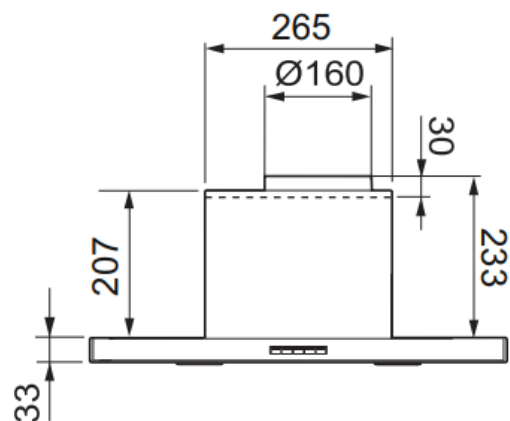

602

Slimline ventilator for ekstern motor, sentralventilasjon, balansert ventilasjon og fellesavtrekk. Tidsriktig, stål skapmodell. Kan monteres mellom eller under overskap.

Teknisk data	
Varenummer:	7902, 7903, 7904, 7905, 7908, 7909, 7911, 7912
Bredde:	60 / 80 cm
Høyde	3,3 cm synlig i forkant
Osopptfang:	75% v/165m ³ /h
Belysning:	2 x LED
Farge:	Rustfritt stål
Ventilasjon:	Ekstern motor, Sentralventilasjon, Balansert ventilasjon og Fellesavtrekk
Festepunkt	Sider av overskap
Mulighet for integrert komfyrvakt:	Ja, på art. nr. 7908, 7909, 7911, 7912

	A	B
60 cm	598	280
80 cm	798	380