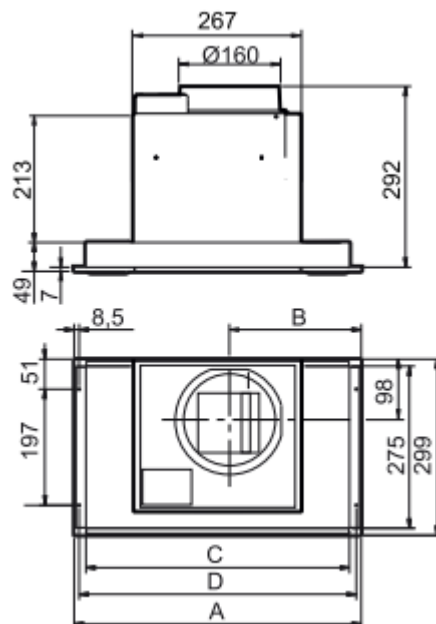

622-12

Innsats i sølvgrå utførelse. Leveres med POT-signal.

| Teknisk data | |
|------------------------------------|-----------------|
| Varenummer: | 8056, 8057 |
| Bredde: | 49 / 66 cm |
| Høyde | 0,7 cm |
| Belysning: | 2 x LED |
| Farge: | Lakkert sølvgrå |
| Ventilasjon: | B, F |
| Festepunkt: | I bunnplate |
| Mulighet for integrert komfyrvakt: | Nei |

| | A | B | C | D |
|-------|-----|-----|-----|-----|
| 49 cm | 487 | 217 | 447 | 470 |
| 66 cm | 657 | 302 | 618 | 640 |