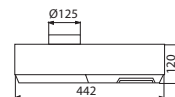

Energiklasse	C**
Kapasitet (m3/t)	190/220/350**
Lydnivå (dBA)	49/58/64**
Belysning	1 x 11W lysrør
Dimensjon uttak	125
Installasjonspakke	125
POT-signal	Nei

VENTILASJONSTYPER

NR

PRODUKTFOTO

MÅLSATTE TEGNINGER

400

480

Best.nr.	Varenavn	Bredde	Overflate
8010	400 m/motor for normalventilasjon	44,2 cm	Sølvgrå/sort
8014	480-16 ekstern motor/sentralavtrekk	44,2 cm	Sølvgrå/sort
8054	480-12 balansert-/fellesavtrekk	44,2 cm	Sølvgrå/sort
9260	Installasjonspakke	125 mm	-