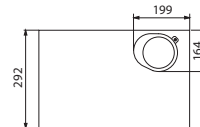

Energiklasse	C**
Kapasitet (m3/t)	190/220/350**
Lydnivå (dBA)	49/58/64**
Belysning	1 x 11W lysrør
Dimensjon uttak	125
Installasjonspakke	125
POT-signal	Nei

VENTILASJONSTYPER

NR

PRODUKTFOTO

MÅLSATTE TEGNINGER

400

480

Best.nr.	Varenavn	Bredde	Overflate
8010	400 m/motor for normalventilasjon	44,2 cm	Sølvgrå/sort
8014	480-16 ekstern motor/sentralavtrekk	44,2 cm	Sølvgrå/sort
8054	480-12 balansert-/fellesavtrekk	44,2 cm	Sølvgrå/sort
9260	Installasjonspakke	125 mm	-

* For 400 og 480. Utsparringsmål: 448 x 300 x 120 ** 400 m/motor for normalventilasjon
*** ved ekstern-/sentralventilasjon