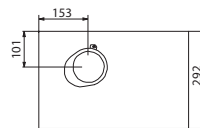

Energiklasse	C**
Kapasitet (m3/t)	190/220/350**
Lydnivå (dBA)	49/58/64**
Belysning	1 x 11W lysrør
Dimensjon uttak	125
Installasjonspakke	125
POT-signal	Nei

VENTILASJONSTYPER

NR

PRODUKTFOTO

MÅLSATTE TEGNINGER

400

480

Best.nr.	Varenavn	Bredde	Overflate
8010	400 m/motor for normalventilasjon	44,2 cm	Sølvgrå/sort
8014	480-16 ekstern motor/sentralavtrekk	44,2 cm	Sølvgrå/sort
8054	480-12 balansert-/fellesavtrekk	44,2 cm	Sølvgrå/sort
9260	Installasjonspakke	125 mm	-

* For 400 og 480. Utsparringsmål: 448 x 300 x 120 ** 400 m/motor for normalventilasjon
*** ved ekstern-/sentralventilasjon