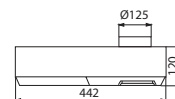

Energiklasse	C**
Kapasitet (m3/t)	190/220/350**
Lydnivå (dBA)	49/58/64**
Belysning	1 x 11W lysrør
Dimensjon uttak	125
Installasjonspakke	125
POT-signal	Nei

VENTILASJONSTYPER

NR

PRODUKTFOTO

MÅLSATTE TEGNINGER

400

480

Best.nr.	Varenavn	Bredde	Overflate
8010	400 m/motor for normalventilasjon	44,2 cm	Sølvgrå/sort
8014	480-16 ekstern motor/sentralavtrekk	44,2 cm	Sølvgrå/sort
8054	480-12 balansert-/fellesavtrekk	44,2 cm	Sølvgrå/sort
9260	Installasjonspakke	125 mm	-