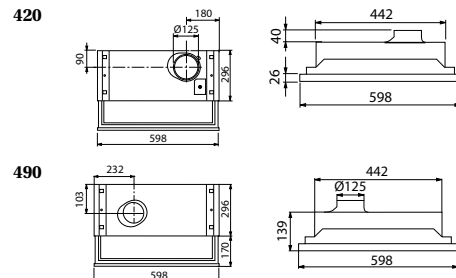

TEKNISK INFORMATION

Energiklass	C*
Kapacitet (m ³ /tim)	190/220/350 *
Ljudnivå (dBA)	49/58/64 *
Belysning	1 x 11W lysrör
Dimension stos	125
Installationspaket	125
POT-signal	Ja**

VENTILATIONSTYPER

PRODUKTBILD

MÅTTBILD

Best.nr	Artikel benämning	Bredd	Yta	Pris
8016	420 m/ motor för standardventilation	59,8 cm	Silver	5 250
8017	490-16 Extern motor/centralventilation	59,8 cm	Silver	5 420
8070	490-12 Balanserad-/gemensam ventilation	59,8 cm	Silver	6 760