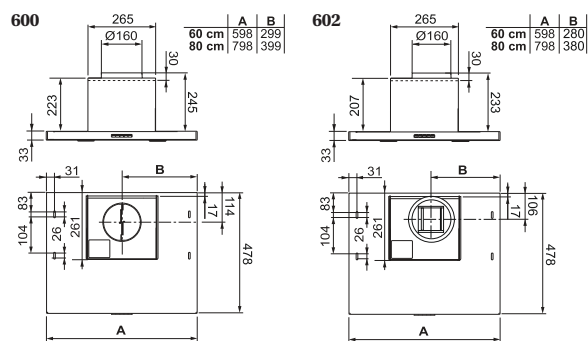

MÅLSATT TEGNING

600 og 602 er tidsriktige og stilrene slimline skapmodeller for alle ventilasjonsformer. Modell 600 benyttes for normaventilasjon og resirkulasjon, mens modell 602 benyttes for de øvrige ventilasjonsformene. Modellene er utformet i stål og leveres i 60 eller 80 cm bredde. Modellene er ikke uttrekkbare. Monteres under overskap, med og uten bunnplate. Leveres med POT-signal og kan også leveres med komfyrvakt.

TEKNISK INFORMASJON

Energiklasse	A**
Kapasitet (m³/t)	231/324/448/780**
Lydnivå (dBA)	45/54/64/74**
Belysning	2 x LED
Dimensjon uttak	125/160
Installasjonspakke	125/160
POT-signal	Ja

MULIGE TILVALG

Pris

Børstet stål	Ja	Inkl.
Valgfri NCS-farge, glans 35	Nei	
Valgfri NCS-farge, matt glans 10	Nei	
Valgfri NCS-farge, høyglans 95	Nei	
Andre metaller, børstet	Nei	
Andre metaller, høyglans	Nei	
Mulighet for integrert komfyrvakt	Ja	

VENTILASJONSTYPER

Normalventilasjon	Ja
Resirkulasjon	Ja
Ekstern motor	Ja
Sentralventilasjon	Ja
Balansert ventilasjon	Ja
Fellesavtrekk	Ja

Best.nr.	Varenavn	Bredde	Overflate
7900	600 m/motor for normalventilasjon	59,8 cm	Stål
7903	602-16 ekstern-/sentralavtrekk AC	59,8 cm	Stål
7904	602-12 balansert-/fellesavtrekk	59,8 cm	Stål
7914	600 normalventilasjon SAFE (KV)	59,8 cm	Stål
7908	602-12 balansert-/fellesavtrekk SAFE (KV)	59,8 cm	Stål
7909	602-16 ekstern-/sentralavtrekk AC SAFE (KV)	59,8 cm	Stål
403053	602-14 ekstern-/sentralavtrekk EC	59,8 cm	Stål
7901	600 m/motor for normalventilasjon	79,8 cm	Stål
7902	602-16 ekstern-/sentralavtrekk AC	79,8 cm	Stål
7905	602-12 balansert-/fellesavtrekk	79,8 cm	Stål
7915	600 normalventilasjon SAFE (KV)	79,8 cm	Stål
7911	602-12 balansert-/fellesavtrekk SAFE (KV)	79,8 cm	Stål
7912	602-16 ekstern-/sentralavtrekk AC SAFE (KV)	79,8 cm	Stål
403054	602-14 ekstern-/sentralavtrekk EC	79,8 cm	Stål

* Kun nødvendig ved førstegangskjøp. **Gjelder 600 m/motor for normalventilasjon.

VENTILASJONSTYPER