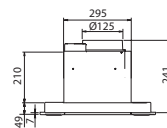

## PRODUKTINFO

**622 og 625** er innsatser i sølvgrå utførelse som leveres med POT-signal. Utsparringsmål for innsats med bredde 49 er 449 x 293 mm og for innsats med bredde 66 621 x 293 mm.

## MÅLSATTE TEGNINGER

**622  
625**

**622-16  
66 cm**

| Best.nr. | Varenavn                            | Bredde  | Overflate |
|----------|-------------------------------------|---------|-----------|
| 8119     | 625 m/motor for normalventilasjon   | 48,7 cm | Sølvgrå   |
| 8027     | 622-16 ekstern motor/sentralavtrekk | 48,7 cm | Sølvgrå   |
| 8056     | 622-12 balansert-/fellesavtrekk     | 48,7 cm | Sølvgrå   |
| 8120     | 625 m/motor for normalventilasjon   | 65,7 cm | Sølvgrå   |
| 8028     | 622-16 ekstern motor/sentralavtrekk | 65,7 cm | Sølvgrå   |
| 8057     | 622-12 balansert-/fellesavtrekk     | 65,7 cm | Sølvgrå   |