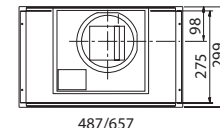

## PRODUKTINFO

**622 og 625** er innsatser i sølvgrå utførelse som leveres med POT-signal. Utsparringsmål for innsats med bredde 49 er 449 x 293 mm og for innsats med bredde 66 621 x 293 mm.

## MÅLSATTE TEGNINGER

**622  
625**

**622-16  
66 cm**

| Best.nr. | Varenavn                            | Bredde  | Overflate |
|----------|-------------------------------------|---------|-----------|
| 8119     | 625 m/motor for normalventilasjon   | 48,7 cm | Sølvgrå   |
| 8027     | 622-16 ekstern motor/sentralavtrekk | 48,7 cm | Sølvgrå   |
| 8056     | 622-12 balansert-/fellesavtrekk     | 48,7 cm | Sølvgrå   |
| 8120     | 625 m/motor for normalventilasjon   | 65,7 cm | Sølvgrå   |
| 8028     | 622-16 ekstern motor/sentralavtrekk | 65,7 cm | Sølvgrå   |
| 8057     | 622-12 balansert-/fellesavtrekk     | 65,7 cm | Sølvgrå   |