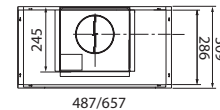

## PRODUKTINFO

**622 og 625** er innsatser i sølvgrå utførelse som leveres med POT-signal. Utsparringsmål for innsats med bredde 49 er 449 x 293 mm og for innsats med bredde 66 621 x 293 mm.

## TEKNISK INFORMASJON:

|                               |                     |
|-------------------------------|---------------------|
| Energiklasse                  | A                   |
| Kapasitet (m <sup>3</sup> /t) | 115/175/231/359/723 |
| Lydnivå (dBA)                 | 34/41/46/55/69      |
| Belysning                     | 2 x LED             |
| Dimensjon uttak               | 125/160             |
| Installasjonspakke            | 125/160             |
| POT-signal                    | Ja                  |

## MÅLSATTE TEGNINGER

**622  
625**

**622-16  
66 cm**

| Best.nr. | Varenavn                            | Bredde  | Overflate |
|----------|-------------------------------------|---------|-----------|
| 8119     | 625 m/motor for normalventilasjon   | 48,7 cm | Sølvgrå   |
| 8027     | 622-16 ekstern motor/sentralavtrekk | 48,7 cm | Sølvgrå   |
| 8056     | 622-12 balansert-/fellesavtrekk     | 48,7 cm | Sølvgrå   |
| 8120     | 625 m/motor for normalventilasjon   | 65,7 cm | Sølvgrå   |
| 8028     | 622-16 ekstern motor/sentralavtrekk | 65,7 cm | Sølvgrå   |
| 8057     | 622-12 balansert-/fellesavtrekk     | 65,7 cm | Sølvgrå   |