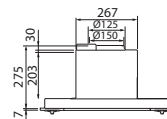

MÅLSATTE TEGNINGER

**622
625**