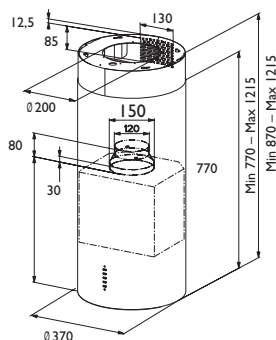

Cilindro

PRODUKTFOTO

MÅLSATT TEGNING

TEKNISK INFORMASJON

Energiklasse	C
Kapasitet (m3/t)	335/500/575/650
Lydnivå (dBA)	50/60/63/66
Belysning	2 x LED
Dimensjon uttak	120/150
Installasjonspakke	125/160
POT-signal	Nei

Best.nr.	Varenavn	Bredde	Overflate
5003	Cilindro 37	37 cm	Stål
5018	Cilindro 37	37 cm	Hvit
5019	Cilindro 37	37 cm	Andre farger

* Ringen under glassplaten vil alltid være i stål.

SE MER PÅ NETT:

Scann med mobilen din