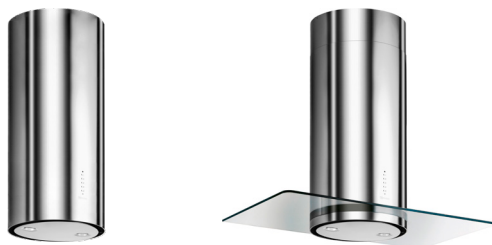

Cilindro

PRODUKTFOTO

MÅLSATT TEGNING

TEKNISK INFORMASJON

Energiklasse	C
Kapasitet (m3/t)	335/500/575/650
Lydnivå (dBA)	50/60/63/66
Belysning	2 x LED
Dimensjon uttak	120/150
Installasjonspakke	125/160
POT-signal	Nei

MULIGE TILVALG

Børstet stål	Ja	Inkl.
Valgfri NCS-farge, glans 35	Ja	Inkl.
Valgfri NCS-farge, matt glans 10	Ja	
Valgfri NCS-farge, høyglans 95	Ja	
Andre metaller, børstet	Nei	
Andre metaller, høyglans	Nei	
Mulighet for integrert komfyrvakt	Nei	

VENTILASJONSTYPER

Normalventilasjon	Ja
Resirkulasjon	Ja
Ekstern motor	Nei
Sentralventilasjon	Nei
Balansert ventilasjon	Nei
Fellesavtrekk	Nei

Cilindro er med sin sylinderform en kjøkkenhette som virkelig blir et blikkfang på kjøkkenet. Den leveres i stål eller lakkert i valgfri farge, og leveres for normalventilasjon eller resirkulasjon. Har du en bred koketopp anbefaler vi at du henger opp to Cilindro-hetter ved siden av hverandre. Cilindro kan leveres med glassplate for bedre osoppfang, og fettfilteret rengjøres enkelt i oppvaskmaskin.

Best.nr.	Varenavn	Bredde	Overflate
5003	Cilindro 37	37 cm	Stål
5018	Cilindro 37	37 cm	Hvit
5019	Cilindro 37	37 cm	Andre farger

* Ringen under glassplaten vil alltid være i stål.

SE MER PÅ NETT:

Scann med mobilen din