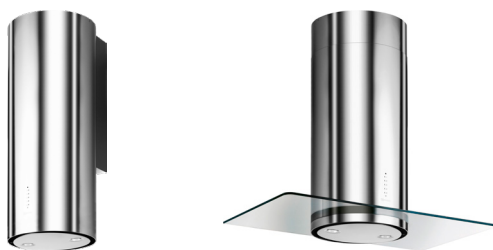

Cilindro

PRODUKTFOTO

MÅLSATT TEGNING