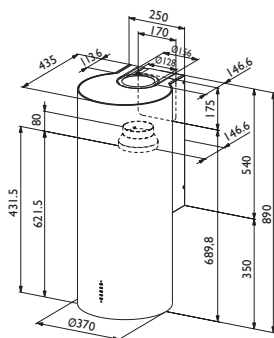

## MÅLSATT TEGNING

## TEKNISK INFORMASJON

Energiklasse	C
Kapasitet (m <sup>3</sup> /t)	235/370/510/615
Lydnivå (dBA)	48/57/64/68
Belysning	2 x LED
Dimensjon uttak	120/150
Installasjonspakke	125/160
Feste fra underkant	475 og 865
POT-signal	Nei

Best.nr.	Varenavn	Bredde	Overflate
5004	Cilindro 37	37 cm	Stål
5017	Cilindro 37	37 cm	Hvit
5024	Cilindro 37	37 cm	Andre farger

\* Ringen under glassplaten vil alltid være i stål.

SE MER PÅ NETT:

Scann med mobilen din