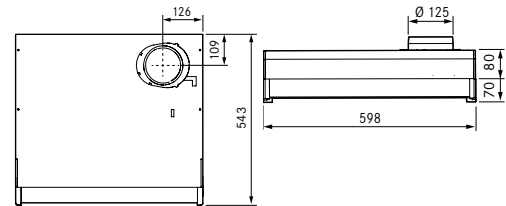

TEKNISK INFORMATION

| | |
|---------------------------------|-------------------|
| Energiklass | Beroende på motor |
| Kapacitet (m ³ /tim) | Beroende på motor |
| Ljudnivå (dBA) | Beroende på motor |
| Belysning | LED-list |
| Dimension stos | 125 |
| Installationspaket | 125 |
| POT-signal | Ja |

VENTILATIONSTYPER

PRODUKTBILD

MÅTTBILD

| <i>Best.nr</i> | <i>Artikel benämning</i> | <i>Bredd</i> | <i>Yta</i> |
|----------------|---|--------------|------------|
| 8177 | Classic Balanserad/gemensam ventilation | 59,8 cm | Vit |