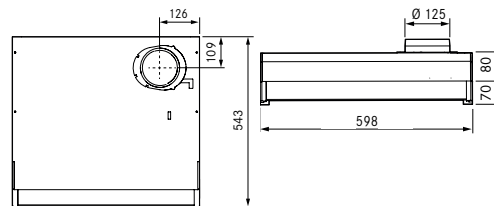

PRODUKTFOTO

MÅLSATTE TEGNINGER

PRISLISTE:

Best.nr.	Varenavn	Bredde	Overflate
8177	Classic Balansert-/fellesavtrekk	59,8 cm	Hvit