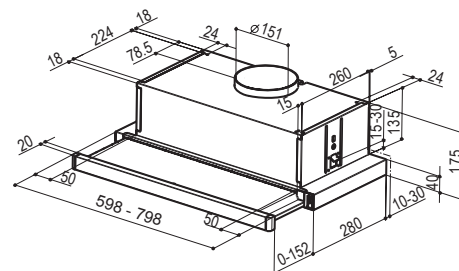

TEKNISK INFORMASJON:

Energiklasse	D
Kapasitet (m ³ /t)	220/320/420
Lydnivå (dBA)	57/66/69
Belysning	2 x 3W LED
Dimensjon uttak	120/150
Installasjonspakke	125/160
POT-signal	Nei

VENTILASJONSTYPER

NR

PRODUKTFOTO

MÅLSATTE TEGNINGER

Best.nr.	Varenavn	Bredde	Overflate
8025	Crystall 1140	59,8 cm	Stål
8047	Crystall 1140	79,8 cm	Stål