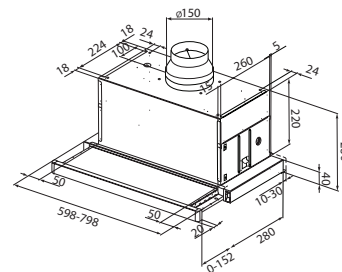

TEKNISK INFORMASJON:

Energiklasse	A
Kapasitet (m ³ /t)	200/320/540
Lydnivå (dBA)	48/54/63
Belysning	2 x LED
Dimensjon uttak	120/150
Installasjonspakke	125/160
POT-signal	Nei

VENTILASJONSTYPER

PRODUKTFOTO

MÅLSATTE TEGNINGER

Best.nr.	Varenavn	Bredde	Overflate
8165	Crystall 1160	59,8 cm	Stål
8166	Crystall 1180	79,8 cm	Stål