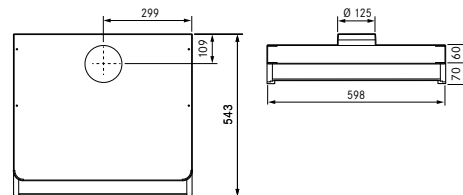

## MÅTTBILD

<i>Best.nr</i>	<i>Artikel benämning</i>	<i>Bredd</i>	<i>Yta</i>
8178	Edge Balanserad/gemensam ventilation	59,8 cm	Vit
8179	Edge Balanserad/gemensam ventilation	59,8 cm	Stål