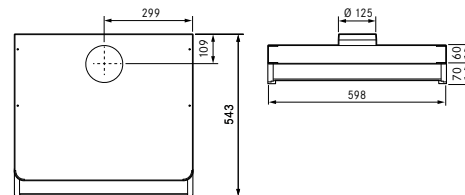

PRODUKTFOTO

MÅLSATTE TEGNINGER

Best.nr.	Varenavn	Bredde	Overflate
8178	Edge Balansert-/fellesavtrekk	59,8 cm	Hvit
8179	Edge Balansert-/fellesavtrekk	59,8 cm	Stål