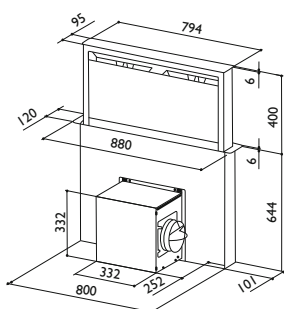

Fabula

PRODUKTFOTO

MÅLSATT TEGNING

TEKNISK INFORMASJON

Energiklasse	A
Kapasitet (m ³ /t)	230/420/500/600/750
Lydnivå (dBA)	39/55/61/66/70
Belysning	LED lysstoffrør
Dimensjon uttak	150
Installasjonspakke	160
POT-signal	Nei