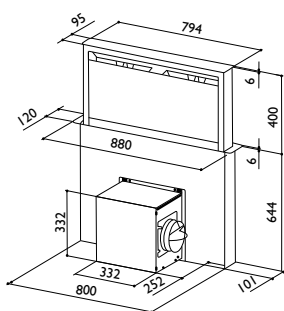

Fabula

PRODUKTBILD

MÅTTBILD

TEKNISK INFORMATION

Energiklass	A
Kapacitet (m ³ /tim)	230/420/500/600/750
Ljudnivå (dBA)	39/55/61/66/70
Belysning	LED-lysrör
Dimension stos	150
Installationspaket	160
POT-signal	Nej

Best.nr	Artikel benämning	Bredd	Yta
5250	Fabula 90	88 cm	Stål/Svart glas
5251	Fabula 90	88 cm	Stål/Vitt glas

*Inklusive 7 m kabel. Möjlighet till front- eller sidoutsug. 6" ventilationsslanger rekommenderas.