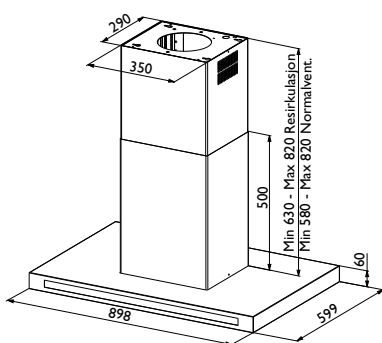

Flora

PRODUKTFOTO

MÅLSATT TEGNING

TEKNISK INFORMASJON

Energiklasse	A+
Kapasitet (m ³ /t)	300/420/580/700
Lydnivå (dBA)	52/59/66/69
Belysning	4 x LED
Dimensjon uttak	120/150
Installasjonspakke	125/160
POT-signal	Nei

Best.nr.	Varenavn	Bredde	Overflate
5088	Flora 90	89,8 cm	Stål/glass i front