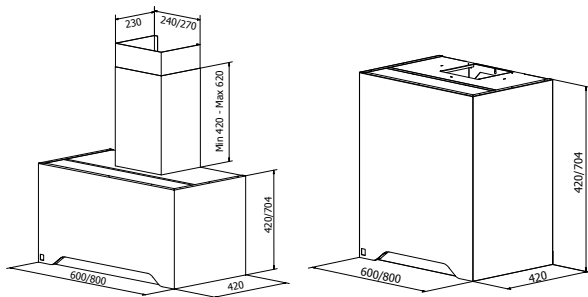

Gaia

PRODUKTFOTO

MÅLSATT TEGNING

TEKNISK INFORMASJON

Energiklasse	A++/A+
Kapasitet (m3/t)	191/222/289/435/664
Lydnivå (dBA)	34/38/44/53/63
Belysning	LED 2700-5000K
Dimensjon uttak	120/150
Installasjonspakke	125/160
Feste fra underkant	98 mm + hettens høyde minus 10 mm
POT-signal	Ja

Best.nr.	Varenavn	Bredde	Overflate
335300	Gaia Sense Veggh. 60 x 42 m/kanal	60 cm	Børstet stål/Farge
335100	Gaia Sense Veggh. 60 x 70,4 u/kanal	60 cm	Børstet stål/Farge
335700	Gaia Sense Veggh. 80 x 42 m/kanal	80 cm	Børstet stål/Farge
335500	Gaia Sense Veggh. 80 x 70,4 u/kanal	80 cm	Børstet stål/Farge