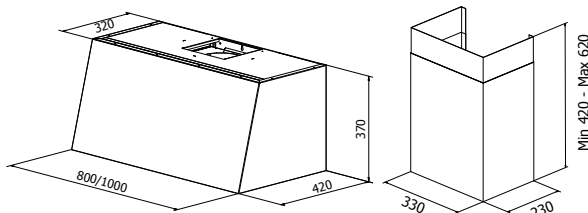

## MÅLSATT TEGNING

## TEKNISK INFORMASJON

Energiklasse	A+
Kapasitet (m <sup>3</sup> /t)	191/222/289/435/664
Lydnivå (dBA)	34/38/44/53/63
Belysning	LED 2700-5000K
Dimensjon uttak	120/150
Installasjonspakke	125/160
Feste fra underkant	98 mm + hettens høyde minus 10 mm
POT-signal	Ja