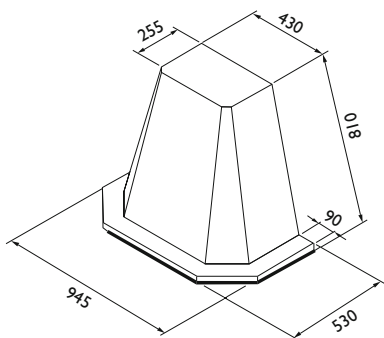

Harmoni

PRODUKTFOTO

MÅLSATT TEGNING

TEKNISK INFORMASJON

Energiklasse	A+
Kapasitet (m ³ /t)	191/222/289/435/664
Lydnivå (dBA)	34/38/44/53/63
Belysning	LED 2700-5000K
Dimensjon uttak	120/150
Installasjonspakke	125/160
Feste fra underkant	98 mm + hettens høyde minus 10 mm
POT-signal	Ja

Best.nr.	Varenavn	Bredde	Overflate
106300	Harmoni Sense Veggh. 95 x 81 m/mdf mantel	94,5 cm	Børstet stål/Farge

50 mm opphevet bunnplate for optimalt osopffang.
 Pristillegg for matt farger, høyglans farger, PVD kobber, stål, sort stål eller messing i børstet eller høyglans utførelse.
 Oppgi ventilasjonstype ved bestilling.
 Oppgi alltid type motor/aggregat dersom hetten skal tilkobles dette.