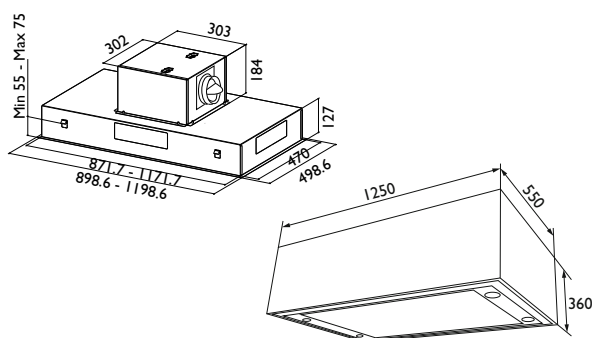

## MÅLSATT TEGNING

## TEKNISK INFORMASJON

Energiklasse	A+
Kapasitet (m <sup>3</sup> /t)	290/400/560/700
Lydnivå (dBA)	53/62/70/72
Belysning	2 LED skinner
Dimensjon uttak	150
Installasjonspakke	160
POT-signal	Nei

Best.nr.	Varenavn	Bredde	Overflate
5037	Heaven 90 m/4 LED	89,9 cm	Stål
5039	Heaven 90 m/2 LED skinner	89,9 cm	Hvitt glass
5038	Heaven 90 m/4 LED	119,9 cm	Stål
5040	Heaven Super, Innebygd Heaven	125 cm	Kasse i stål
5041	Heaven Super, Innebygd Heaven	125 cm	Kasse i farge