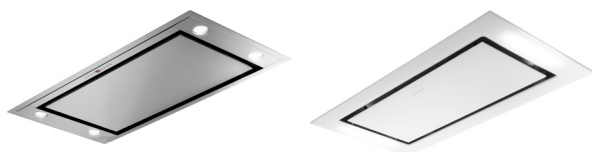

Heaven

PRODUKTFOTO