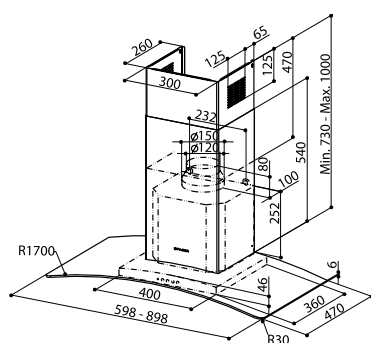

Helios

PRODUKT BILD

MÅTT BILD

TEKNISK INFORMATION

Energiklass	A
Kapacitet (m ³ /tim)	300/410/570/700
Ljudnivå (dBA)	53/60/68/72
Belysning	2 x LED
Dimension stos	120/150
Installationspaket	125/160
Fäste från underkant	250
POT-signal	Nej

Best.nr	Artikel benämning	Bredd	Yta
5090	Helios 60	59,8 cm	Stål/Glas
5091	Helios 60	59,8 cm	Svart/Glas
5092	Helios 90	89,8 cm	Stål/Glas
5093	Helios 90	89,8 cm	Svart/Glas

* När kanalen förlängs kan den maximala takhöjden vara 330 cm.