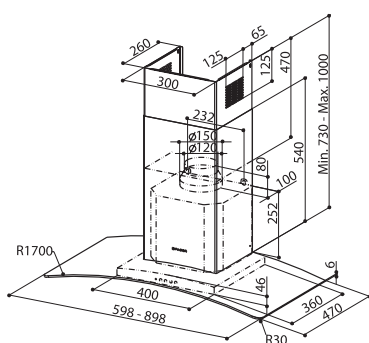

## MÅLSATT TEGNING

## TEKNISK INFORMASJON

Energiklasse	A
Kapasitet (m <sup>3</sup> /t)	300/410/570/700
Lydnivå (dBA)	53/60/68/72
Belysning	2 x LED
Dimensjon uttak	120/150
Installasjonspakke	125/160
Feste fra underkant	250
POT-signal	Nei